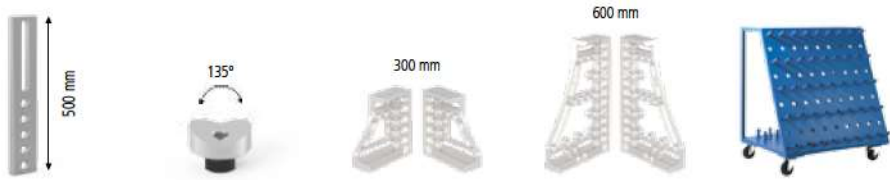

Set 3 Aluminum

2-283300.A

Clamp	Clamp	Prism	Bolt	Stop	Stop	Square
Burnished	Burnished	Polyamide	Burnished	Aluminum	Aluminum	Aluminum
280610	280630	280659	280510	280410.A	280420.A	280110.A
12 x	6 x	18 x	36 x	8 x	8 x	6 x

Stop	Prism	Square	Square	Tool Cart
Chromed	Aluminum	Aluminum-Titanium	Aluminum-Titanium	
280430.C	280648.1.A	280120+21	280138+39	280910
4 x	4 x	1 x + 1 x	1 x + 1 x	1 x

incl. Accessories-Set (283999): 1x 280402, 1x 280852.1, 1x 280820, 1x 000940, 1x 000911, 1x 000921, 1x 280920