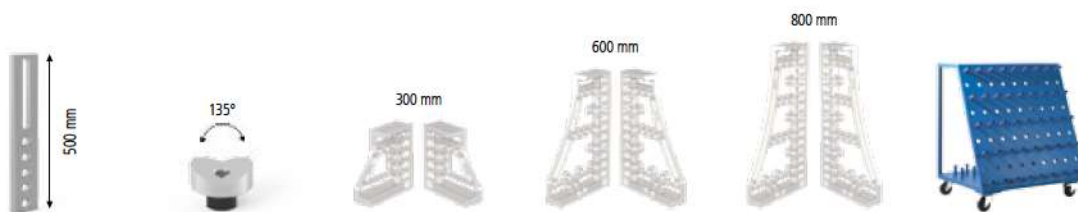

2-283400.A

Clamp	Clamp	Prism	Bolt	Stop	Stop	Square
Burnished	Burnished	Polyamide	Burnished	Aluminum	Aluminum	Aluminum
280610	280630	280659	280510	280410.A	280420.A	280110.A
16 x	8 x	24 x	48 x	12 x	12 x	8 x

Stop	Prism	Square	Square	Square	Tool Cart
Chromed	Aluminum	Aluminum-Titanium	Aluminum-Titanium	Aluminum-Titanium	
280430.C	280648.1.A	280120+21	280138+39	280140+41	280910
6 x	6 x	1 x + 1 x	1 x + 1 x	1 x + 1 x	1 x

incl. Accessories-Set (283999): 1x 280402, 1x 280852.1, 1x 280820, 1x 000940, 1x 000911, 1x 000921, 1x 280920