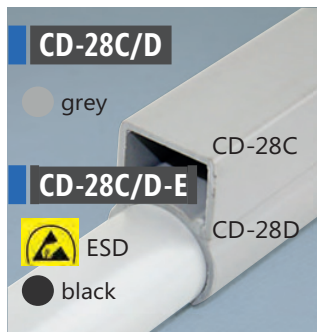

Safe in motion ...

So that you have everything under control:

Plastic profiles / lateral guides

Guide rail made of PVC

L-Type

T-Type

U-Type

LL-Type

Std.	ESD version	Thick-ness	W1	W2	H1	H2	Lenth in m	Color
<b>113241 AL-1-G-4</b>		3 mm	50 mm		30 mm		4,00	grey
<b>100413 AL-1-E</b>	X						4,00	black
<b>113560 AL-4-G</b>		4 mm	90 mm		80 mm		4,00	grey
<b>100392 AL-5-i</b>		5 mm	50 mm		50 mm		3,00	ivory
<b>100393 AL-5B-i</b>		4 mm	50 mm		50 mm		3,00	ivory
100414 AL-5B-E	X						4,00	black
<b>113561 AL-6-G</b>		5 mm	75 mm		50 mm		4,00	grey
<b>113562 AL-6B-G</b>		4 mm	75 mm		50 mm		4,00	grey
100395 AL-6B-i							3,00	ivory
113563 AL-7-G		5 mm	150 mm		50 mm		4,00	grey
100396 AL-7-i							3,00	ivory
113564 AL-7B-G		4 mm	150 mm		50 mm		4,00	grey
100397 AL-7B-i							3,00	ivory
<b>100415 AL-7B-E</b>	X						4,00	black
<b>113565 AL-8-G</b>		4 mm	100 mm		50 mm		4,00	grey
100398 AL-8-i							3,00	ivory
100416 AL-8-E	X						4,00	black
100399 AT-1-i		4 mm	100 mm		50 mm		3,00	ivory
100418 AU-1-E	X	3 mm	36 mm		36 mm	36 mm	4,00	black
113244 AU-2-G-4		3 mm	60 mm		30 mm	40 mm	4,00	grey
100423 AU-2-E	X						4,00	black
<b>113566 AS-1-G</b>		4 mm	32 mm	70 mm	34 mm	25 mm	4,00	grey
113567 AS-3-G		4 mm	17 mm	50 mm	30 mm	30 mm	4,00	grey

Colours: ● ivory ● grey

Please quote the desired length when ordering. Shorter sizes available upon request.

**114268 Z-1630**

L-angle profile, galvanised  
30 x 30 mm  
Thickness: 1,8 mm  
length: 1.8 m

**CD-28C/D**

grey  
CD-28C  
**CD-28C/D-E**  
CD-28D  
ESD  
black

Cable channel  
weight:  
CD-28A 0.22 kg/m  
CD-28B 0.26 kg/m  
length: 4 m

Art.Nr.	Part
112324	CD-28C
112325	CD-28D
112326	CD-28C-E
112327	CD28D-E