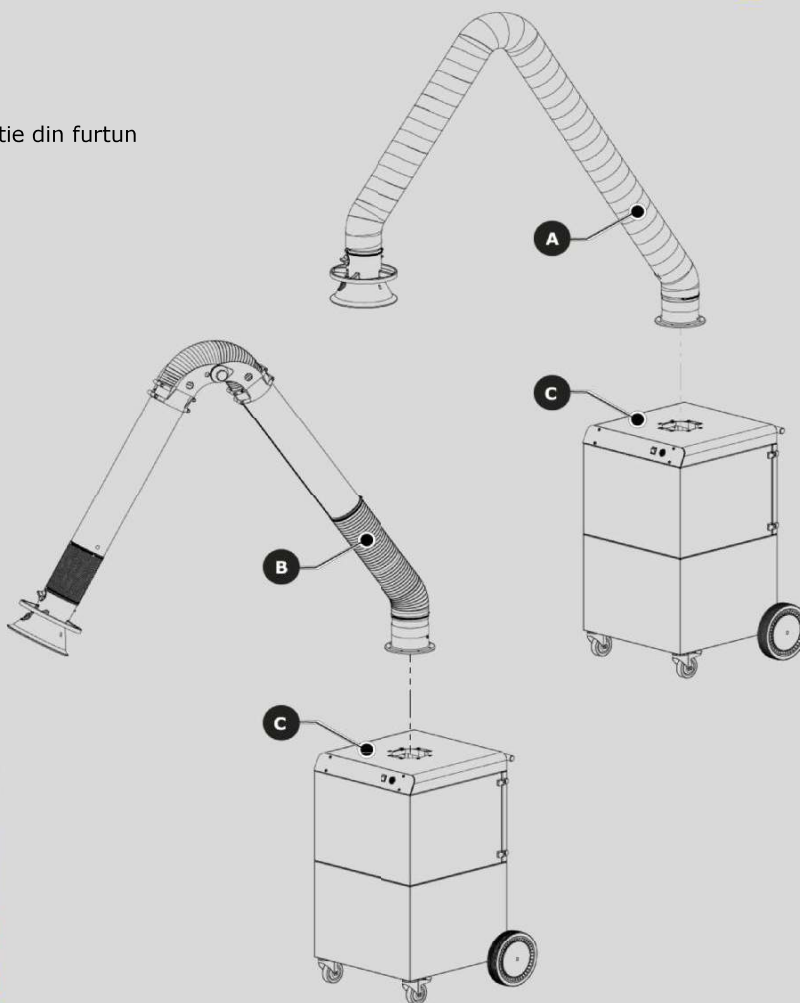

UNITATE MOBILA + FILTRU DE UNICA FOLOSINTA + BRAT

MobileGo este o unitate de filtrare mobila pentru fumul de sudura, are integrat un ventilator si este prevazut cu un brat de extractie. Contine un packet de filtrare de unica folosinta. Datorita celor patru roti (din care doua pivotante) MobileGo este potrivit pentru a fi utilizat in ateliere mici in apropierea zonelor de poluare fara a avea o pozitie fixa.

Consultati fisa produsului pentru specificatiile detaliate ale produsului.

COMPONENTELE PRINCIPALE

MobileGo

- A. EA (EconomyArm) | Brat de extractie din furtun
- C. Unitate mobila de filtrare

MobileGo^{plus}

- B. KUA | Brat de extractie metalic
- C. Unitate mobila de filtrare

DIAGRAMA DE SELECTIE

| 1 | Tensiunea de alimentare | 115V/1ph/50Hz | | 230V/1ph/50Hz | |
|---|--------------------------------|---|-------------|---------------|-------------|
| | | | Nr. articol | | Nr. articol |
| 2 | MobileGo | Brat din furtun Suprafata filtrare: 15 m² | | | |
| | ■ 2 m | | 0000111450 | | 0000111449 |
| | ■ 3 m | | 0000111471 | | 0000111470 |
| | MobileGo^{plus} | Brat metalic Suprafata filtrare: 26 m² | | | |
| | ■ 2 m | | 0000111453 | | 0000111452 |
| | ■ 3 m | | 0000111474 | | 0000111473 |