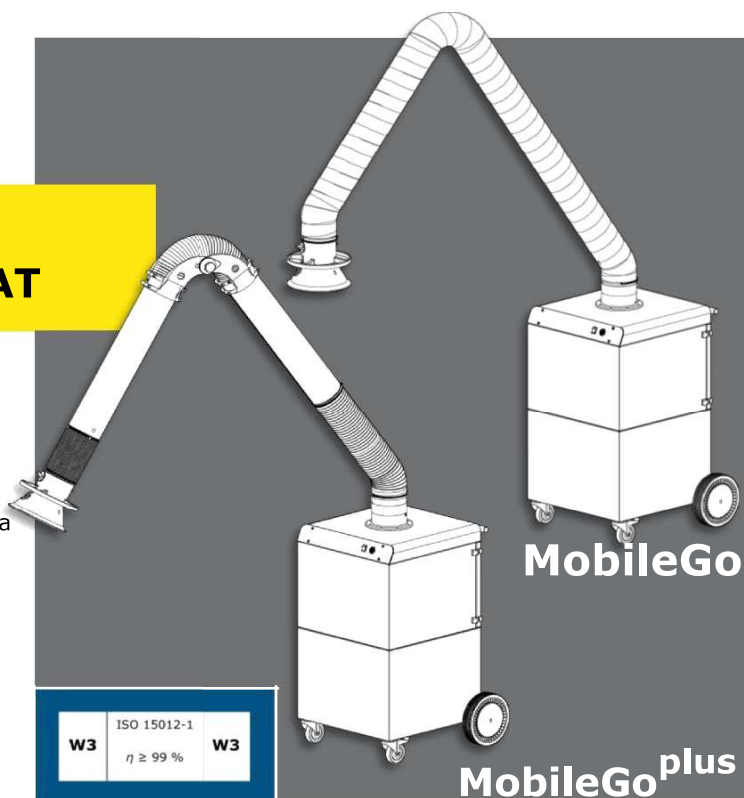

UNITATE MOBILA + FILTRU DE UNICA FOLOSINTA + BRAT

MobileGo este o unitate de filtrare mobila pentru fumul de sudura, are integrat un ventilator si este prevazut cu un brat de extractie. Contine un packet de filtrare de unica folosinta. Datorita celor patru roti (din care doua pivotante) MobileGo este potrivit pentru a fi utilizat in ateliere mici in apropierea zonelor de poluare fara a avea o pozitie fixa.

Unitatea este disponibila in doua variante:

- **MobileGo**
cu brat din furtun (EconomyArm) si un filtru cu suprafata de 15 m²
- **MobileGo^{plus}**
cu un brat metalic (KUA) si un filtru cu suprafata de 26 m²

- ▶ **Structura compacta**
- ▶ **Raport pret/performante excelent**
- ▶ **Este recomandat pentru activitati ocazionale spre continue si pentru sudare TIG**

SPECIFICATII TEHNICE

| | | |
|--------------------------|-------------------------------|---|
| Unitate mobila | Dimensiuni (I x L x D) | 1100 x 725 x 730 mm |
| | Suprafata filtrare | 15 m ² 26 m ² |
| Ventilator | Clasa fumului de sudura | Clasa fumului de sudura: conform W3 (EN-ISO 15012-1:2013) |
| | Tensiunea de alimentare | 115V/1ph/50Hz 115V/1ph/60Hz 230V/1ph/50Hz |
| | Puterea consumata | 1,1 kW |
| | Capacitatea max. de extractie | 850 m ³ /h |
| Brat de extractie | Lungimea | 2 m 3 m |
| | Diametrul | Ø 160 mm |
| General | Greutatea totala | aprox. 100 kg |
| | Nivel de zgomot | 67 dB(A) |

Consultati fisa produsului pentru specificatiile detaliate ale produsului.

COMPONENTELE PRINCIPALE

MobileGo

- A. EA (EconomyArm) | Brat de extractie din furtun
- C. Unitate mobila de filtrare

MobileGo^{plus}