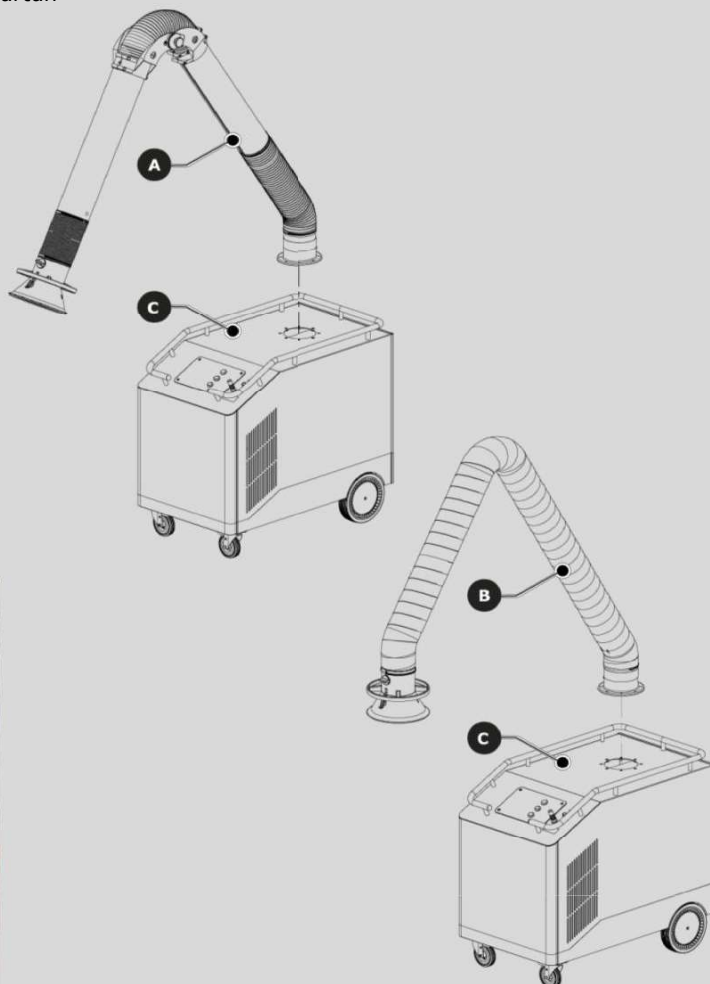

UNITATE MOBILA + FILTRU CU AUTOCURATARE + BRAT

MobilePro este un echipament mobil de filtrare pentru fumul de sudura cu ventilator integrat. Filtrul cartus de inalta eficienta, se autocurata cu ajutorul sistemului RamAir™ integrat si a aerului comprimat furnizat din exterior. Colectorul de praf este situat in partea de jos a unitatii. Multumita celor patru roti (doua pivotante) MobilePro este potrivit pentru a fi utilizat in ateliere relativ mici, in apropierea zonelor de poluarea fara a avea o pozitie fixa.

- EA (EconomyArm) | Brat de extractie din furtun
- KUA | Brat de extractie metalic

► Suprafata mare de filtrare

► Filtru cartus cu auto-curatare

► Maner versatil

SPECIFICATII TEHNICE

| | | |
|--------------------------|-------------------------------|---|
| Unitate mobila | Dimensiuni (I x L x D) | 1024 x 646 x 1150 mm |
| | Material filtru | MobilePro : BiCo poliester MobilePro : BiCo poliester cu membrana PTFE |
| | Suprafata filtrare | MobilePro: 20 m ² MobilePro-W3: 10 m ² |
| | Tensiunea de alimentare | 230V/1ph/50Hz 400V/3ph/50Hz+N |
| | Puterea consumata | 1,1 kW |
| | Capacitatea max. de extractie | 1200 m ³ /h |
| Brat de extractie | Lungimea | 2 m 3 m 4 m |
| | Diametrul | Ø 160 mm |
| General | Greutatea totala | aprox. 185 kg |
| | Nivel de zgomot | 72 dB(A) |

Consultati fisa produsului pentru specificatiile detaliate ale produsului.

COMPONENTELE PRINCIPALE

- A. KUA | Brat de extractie metalic [sau:]
- B. EA (EconomyArm) | Brat de extractie din furtun
- C. MobilePro | Unitate mobila