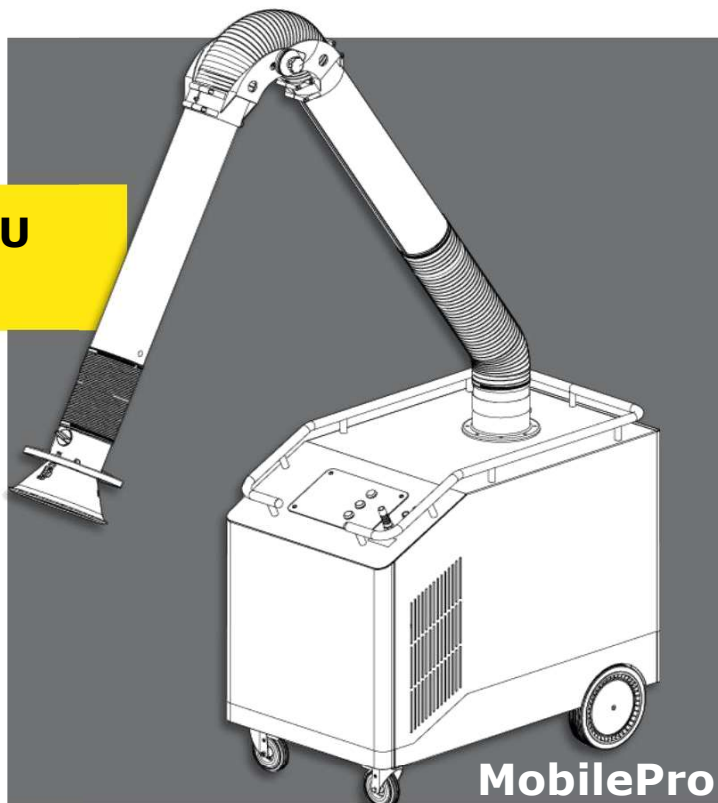

UNITATE MOBILA + FILTRU CU AUTOCURATARE + BRAT

MobilePro este un echipament mobil de filtrare pentru fumul de sudura cu ventilator integrat. Filtrul cartus de inalta eficienta, se autocurata cu ajutorul sistemului RamAir™ integrat si a aerului comprimat furnizat din exterior. Colectorul de praf este situat in partea de jos a unitatii. Multumita celor patru roti (doua pivotante) MobilePro este potrivit pentru a fi utilizat in ateliere relativ mici, in apropierea zonelor de poluarea fara a avea o pozitie fixa.

Sistemul de curatarea a filtrului poate fi activat in doua moduri:

- automat (controlat de presiune)
- manual prin apasarea butonului de pe panoul de control

MobilePro este disponibil cu doua tipuri de brate de extractie:

- EA (EconomyArm) | Brat de extractie din furtun
- KUA | Brat de extractie metalic

► Suprafata mare de filtrare

► Filtru cartus cu auto-curatare

► Maner versatil

SPECIFICATII TEHNICE

| | | |
|--------------------------|-------------------------------|---|
| Unitate mobila | Dimensiuni (I x L x D) | 1024 x 646 x 1150 mm |
| | Material filtru | MobilePro : BiCo poliester MobilePro : BiCo poliester cu membrana PTFE |
| | Suprafata filtrare | MobilePro: 20 m ² MobilePro-W3: 10 m ² |
| | Tensiunea de alimentare | 230V/1ph/50Hz 400V/3ph/50Hz+N |
| | Puterea consumata | 1,1 kW |
| | Capacitatea max. de extractie | 1200 m ³ /h |
| Brat de extractie | Lungimea | 2 m 3 m 4 m |
| | Diametrul | Ø 160 mm |
| General | Greutatea totala | aprox. 185 kg |
| | Nivel de zgomot | 72 dB(A) |