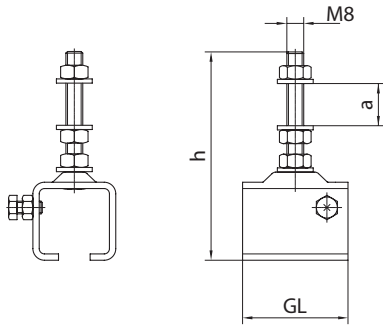

30

40

Schienerhalter

E30-SH-23224
Ident-Nr.: 0020495

E40-SH-24120
Ident-Nr.: 0020632

Schienerhalter	E30-SH-23224 Ident-Nr.: 0020495	E40-SH-24120 Ident-Nr.: 0020632
GL mm	50	50
h mm	31	41

Schienerhalter

E30-SH-23231
Ident-Nr.: 0020502

E40-SH-24125
Ident-Nr.: 0020636

Schienerhalter	E30-SH-23231 Ident-Nr.: 0020502	E40-SH-24125 Ident-Nr.: 0020636
GL mm	50	50
h mm	99	105

Schienerhalter

E30-SH-23240
Ident-Nr.: 0020505

E40-SH-24130
Ident-Nr.: 0020639

Schienerhalter	E30-SH-23240 Ident-Nr.: 0020505	E40-SH-24130 Ident-Nr.: 0020639
GL mm	50	50
b mm	33,3	41,3
L1 mm	10	15
d mm	9	11
kg	100	100
h	63,5	80

Schienerhalter

E30-SH-23241
Ident-Nr.: 0020506

E40-SH-24131
Ident-Nr.: 0020640

Schienerhalter	E30-SH-23241 Ident-Nr.: 0020506	E40-SH-24131 Ident-Nr.: 0020640
GL mm	50	50
h mm	77	104
L1 mm	10	15
d mm	9	11