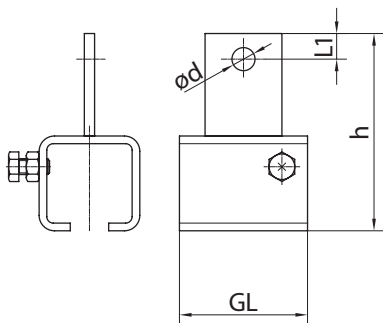

30

40

Schienerhalter

E30-SH-23224
Ident-Nr.: 0020495

E40-SH-24120
Ident-Nr.: 0020632

Schienerhalter	E30-SH-23224 Ident-Nr.: 0020495	E40-SH-24120 Ident-Nr.: 0020632
GL mm	50	50
h mm	31	41

Schienerhalter

E30-SH-23231
Ident-Nr.: 0020502

E40-SH-24125
Ident-Nr.: 0020636

Schienerhalter	E30-SH-23231 Ident-Nr.: 0020502	E40-SH-24125 Ident-Nr.: 0020636
GL mm	50	50
h mm	99	105

Schienerhalter

E30-SH-23240
Ident-Nr.: 0020505

E40-SH-24130
Ident-Nr.: 0020639

Schienerhalter	E30-SH-23240 Ident-Nr.: 0020505	E40-SH-24130 Ident-Nr.: 0020639
GL mm	50	50
b mm	33,3	41,3
L1 mm	10	15
d mm	9	11
kg	100	100
h	63,5	80

Schienerhalter

E30-SH-23241
Ident-Nr.: 0020506

E40-SH-24131
Ident-Nr.: 0020640

Schienerhalter	E30-SH-23241 Ident-Nr.: 0020506	E40-SH-24131 Ident-Nr.: 0020640
GL mm	50	50
h mm	77	104
L1 mm	10	15
d mm	9	11