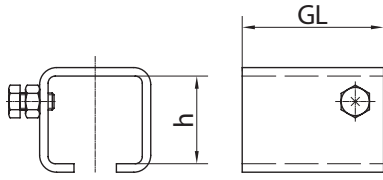

30

40

Schienerhalter

E30-SH-23224
Ident-Nr.: 0020495

E40-SH-24120
Ident-Nr.: 0020632

Schienerhalter	E30-SH-23224 Ident-Nr.: 0020495	E40-SH-24120 Ident-Nr.: 0020632
GL mm	50	50
h mm	31	41

Schienerhalter

E30-SH-23231
Ident-Nr.: 0020502

E40-SH-24125
Ident-Nr.: 0020636

Schienerhalter	E30-SH-23231 Ident-Nr.: 0020502	E40-SH-24125 Ident-Nr.: 0020636
GL mm	50	50
h mm	99	105

Schienerhalter

E30-SH-23240
Ident-Nr.: 0020505

E40-SH-24130
Ident-Nr.: 0020639

Schienerhalter	E30-SH-23240 Ident-Nr.: 0020505	E40-SH-24130 Ident-Nr.: 0020639
GL mm	50	50
b mm	33,3	41,3
L1 mm	10	15
d mm	9	11
kg	100	100
h	63,5	80

Schienerhalter

E30-SH-23241
Ident-Nr.: 0020506

E40-SH-24131
Ident-Nr.: 0020640