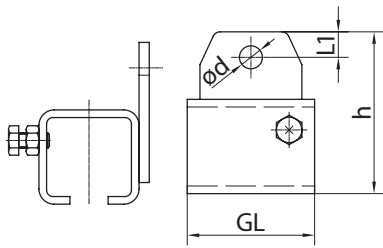

30

40

Schienerhalter

E30-SH-23224
Ident-Nr.: 0020495

E40-SH-24120
Ident-Nr.: 0020632

Schienerhalter	E30-SH-23224 Ident-Nr.: 0020495	E40-SH-24120 Ident-Nr.: 0020632
GL mm	50	50
h mm	31	41

Schienerhalter

E30-SH-23231
Ident-Nr.: 0020502

E40-SH-24125
Ident-Nr.: 0020636

Schienerhalter	E30-SH-23231 Ident-Nr.: 0020502	E40-SH-24125 Ident-Nr.: 0020636
GL mm	50	50
h mm	99	105

Schienerhalter

E30-SH-23240
Ident-Nr.: 0020505

E40-SH-24130
Ident-Nr.: 0020639

Schienerhalter	E30-SH-23240 Ident-Nr.: 0020505	E40-SH-24130 Ident-Nr.: 0020639
GL mm	50	50
b mm	33,3	41,3
L1 mm	10	15
d mm	9	11
kg	100	100
h	63,5	80

Schienerhalter

E30-SH-23241
Ident-Nr.: 0020506

E40-SH-24131
Ident-Nr.: 0020640

Schienerhalter	E30-SH-23241 Ident-Nr.: 0020506	E40-SH-24131 Ident-Nr.: 0020640
GL mm	50	50
h mm	77	104
L1 mm	10	15
d mm	9	11