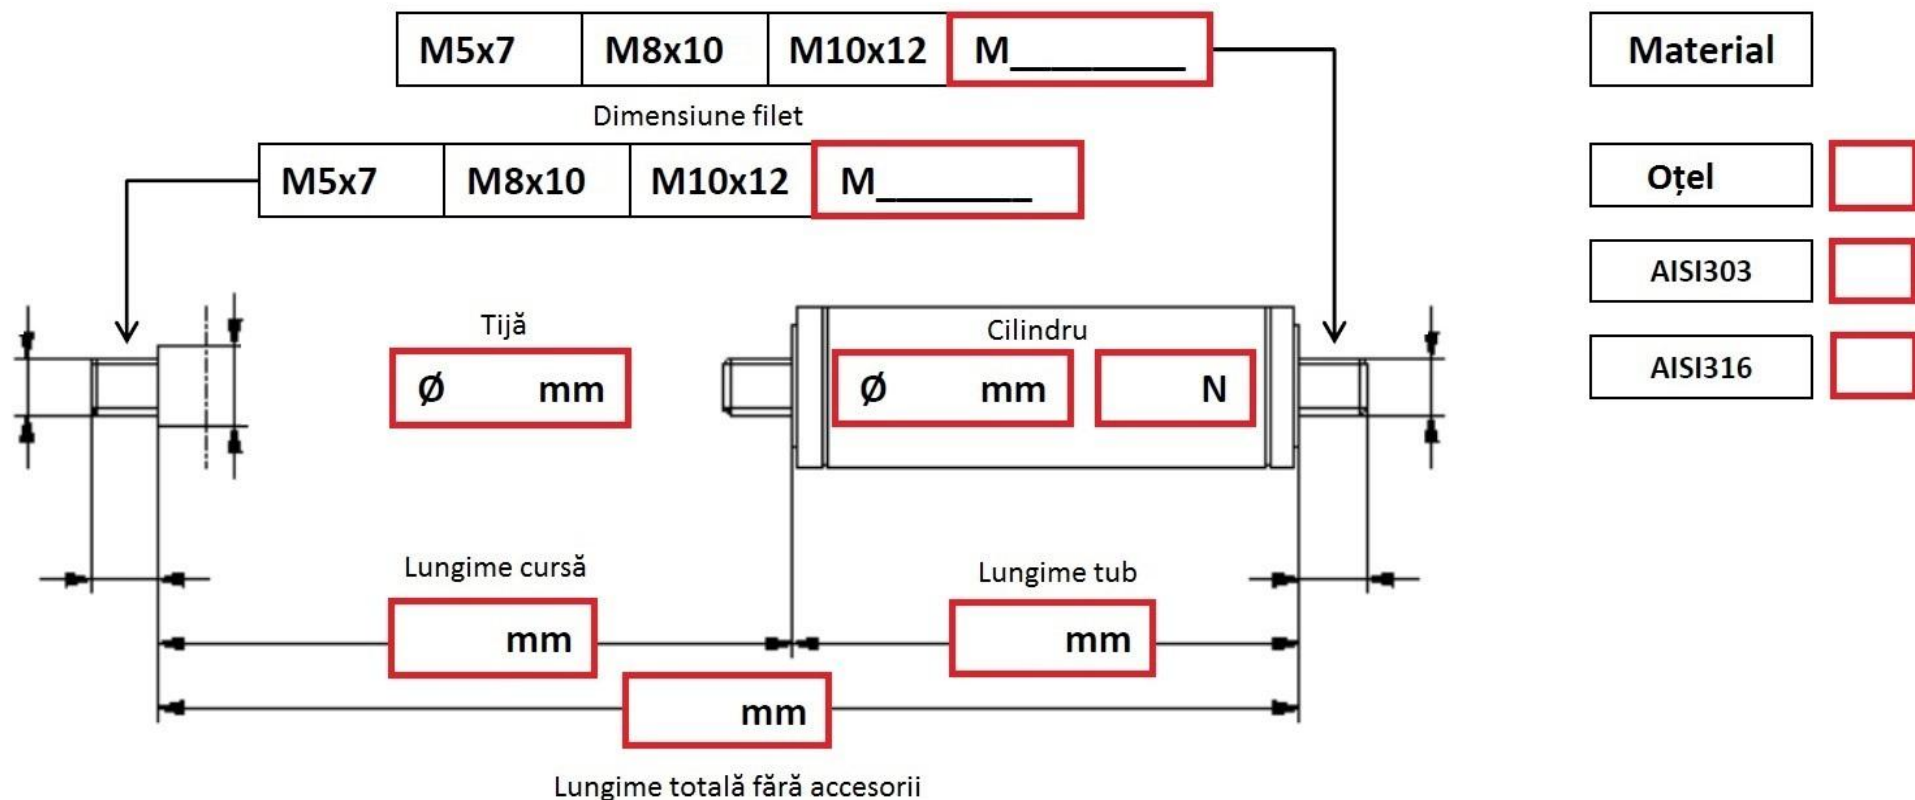

# Chestionar Suspa - Arcuri cu gaz

Lustruire intensă

Distanța de la centru la centru mm

Cantitatea de arcuri

Lungimea totală care include și accesoriiile

\* Campurile marcate cu roșu trebuie completate obligatoriu