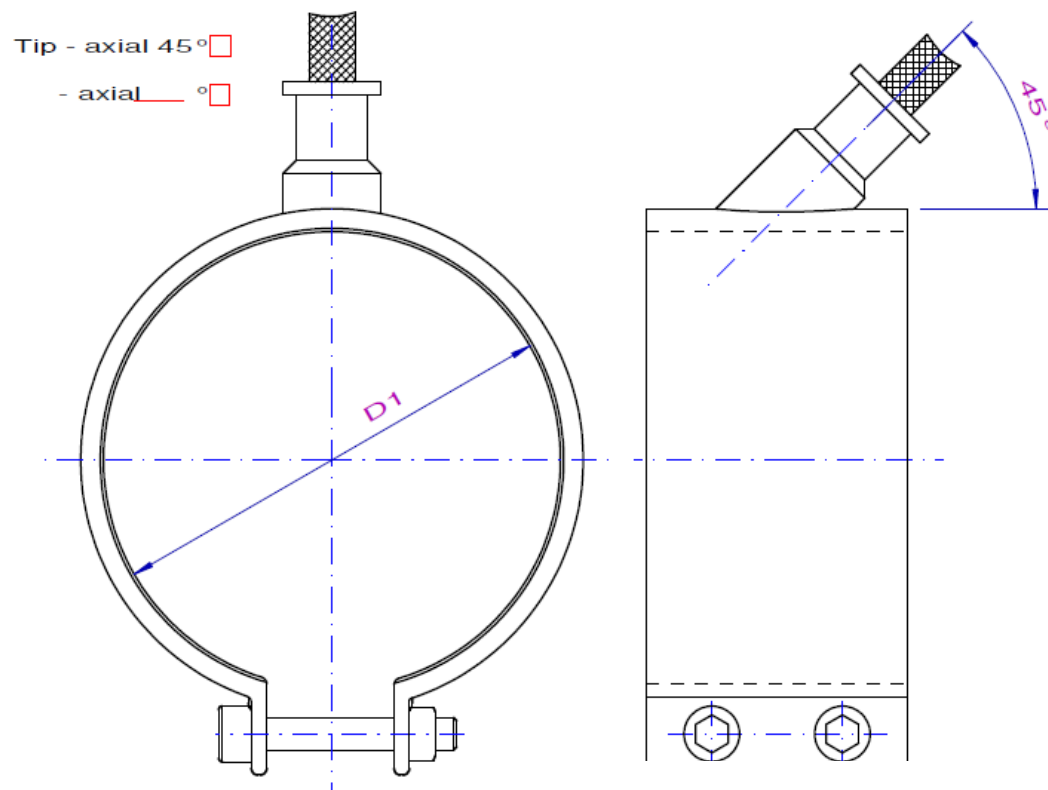

Fișa de dimensiuni pentru banda de încălzire a duzei

Termocupla tip J sau : tip _____

Tensiune V	
Putere W	
Diametru D1	
Lungime Z1	
Lungime cablu conexiune	

Producator masina : _____

Model masina : _____