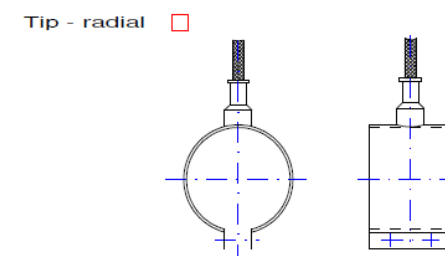

Fișa de dimensiuni pentru banda de încălzire a duzei

Termocupla tip J sau : tip _____

Tensiune V	
Putere W	
Diametru D1	
Lungime Z1	
Lungime cablu conexiune	

Producator masina : _____

Model masina : _____