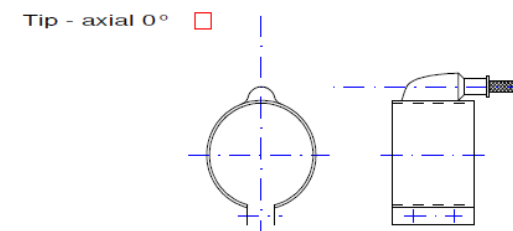

Fișa de dimensiuni pentru banda de încălzire a duzei

Termocupla tip J sau : tip _____

Tensiune V	
Putere W	
Diametru D1	
Lungime Z1	
Lungime cablu conexiune	

Producator masina : _____

Model masina : _____