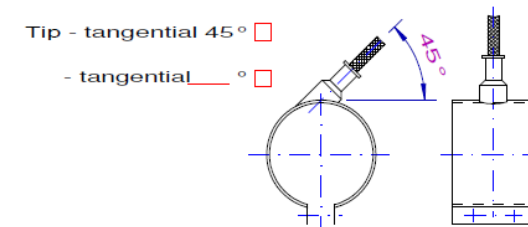

Fișa de dimensiuni pentru banda de încălzire a duzei

Termocupla tip J sau : tip _____

Tensiune V	
Putere W	
Diametru D1	
Lungime Z1	
Lungime cablu conexiune	

Producator masina : _____

Model masina : _____