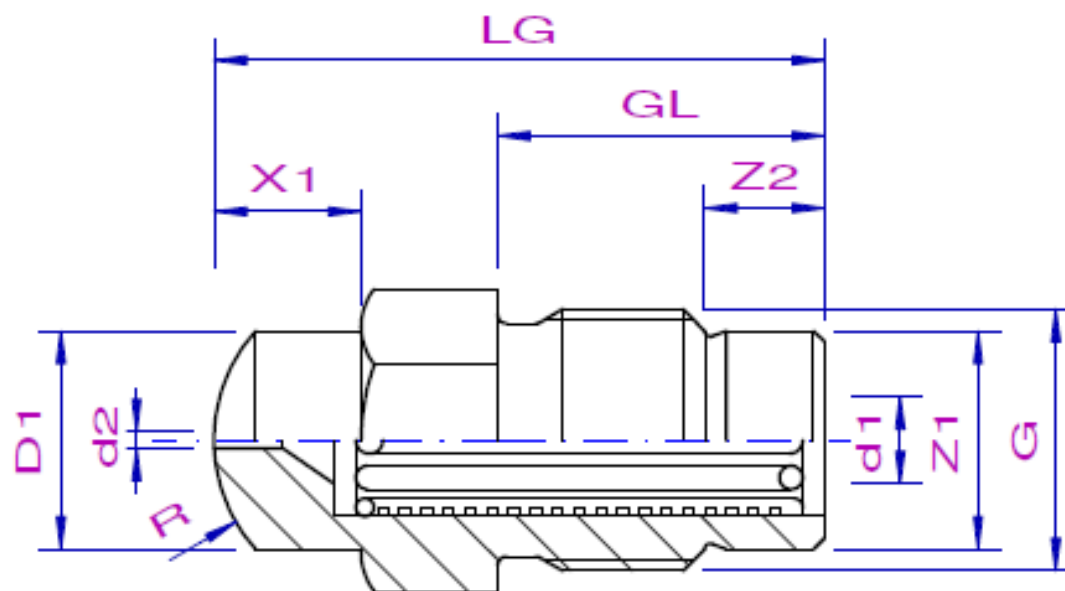

Fișa de dimensiuni pentru duza cu filtru tip disc EN45

Lungime totala LG	
Filet conexiune G	
Lungime filet GL	
Diametru centrare Z1	
Lungime centrare Z2	
Diametru conexiune d1	
X1	
Raza diuza R	
orificiu diuza d2	
Diametru exterior D1	