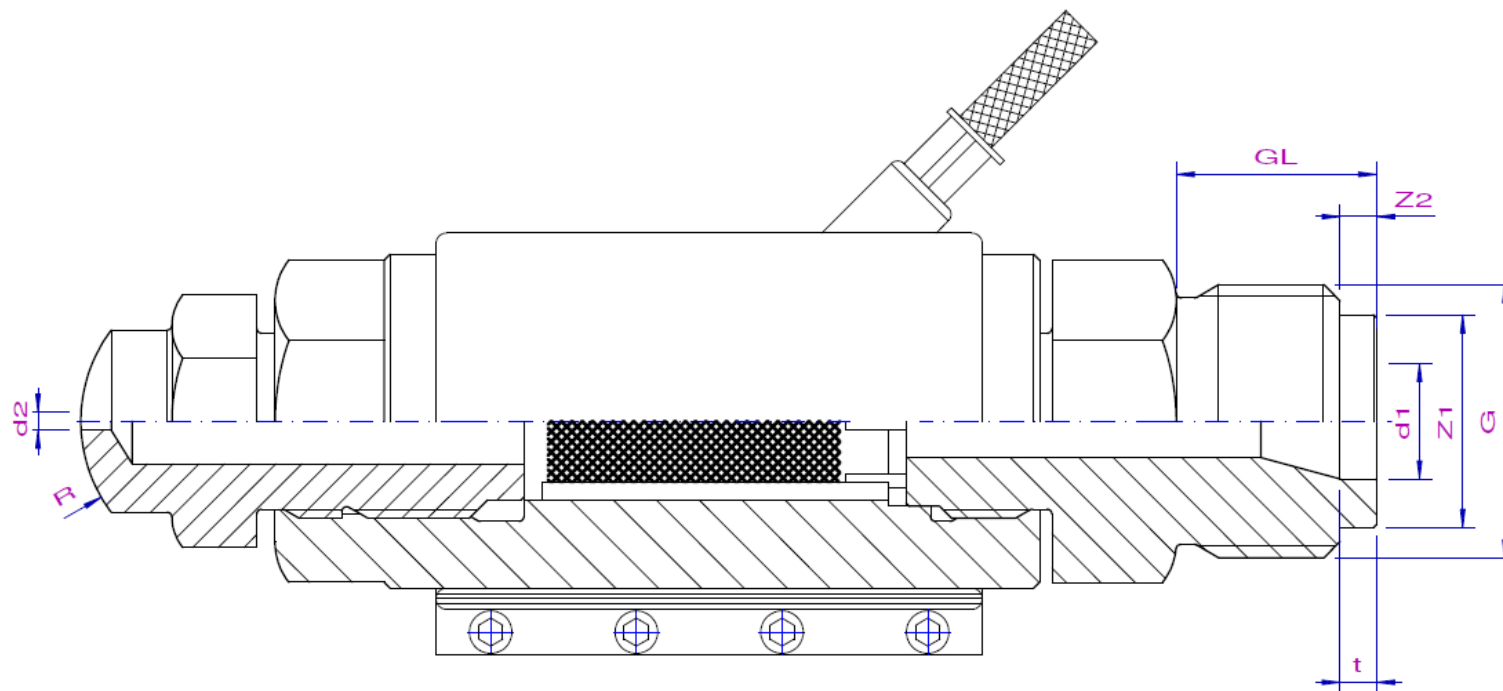

Fișa de dimensiuni pentru duză de filtre tip romboid EN130

Filet conexiune G	
Lungime filet GL	
Diametru centrare Z1	
Lungime centrare Z2	
Diametru conexiune d1	
Adancime ajustaj t	
Raza diuza R	
Orificiu diuza d2	