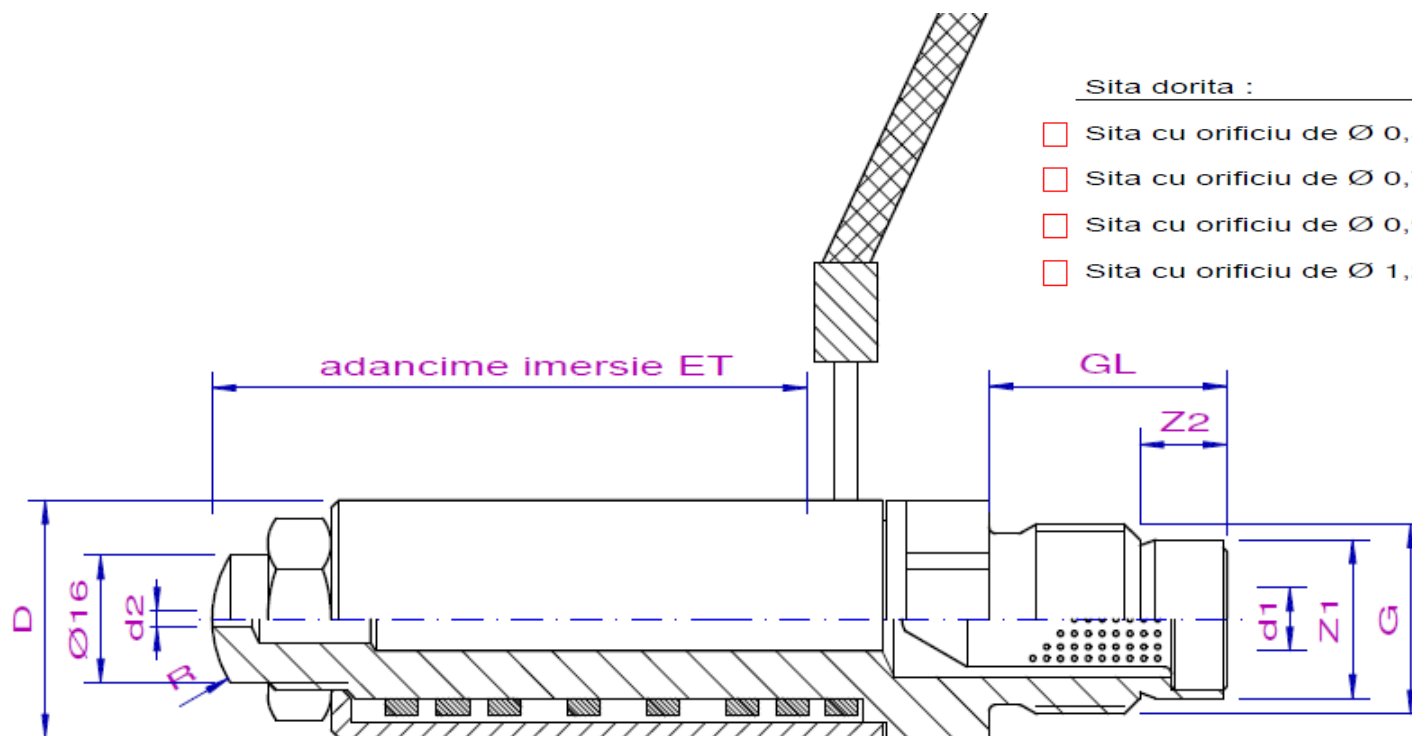

# Fișa de dimensiuni pentru duza încălzită cu sită EN85

- D / ET
- Ø25 cu ET 75mm
  - Ø30 cu ET 75mm

- Sita dorita :
- Sita cu orificiu de Ø 0,5 mm
  - Sita cu orificiu de Ø 0,7 mm
  - Sita cu orificiu de Ø 0,9 mm
  - Sita cu orificiu de Ø 1,2 mm

Filet conexiune G	
Lungime filet GL	
Diametru centrare Z1	
Lungime centrare Z2	
Diametru conexiune d1	
Raza diuza R	
Orificiu diuza d2	

Producator masina : \_\_\_\_\_

Model masina : \_\_\_\_\_

Nehlep & Schmidt GmbH