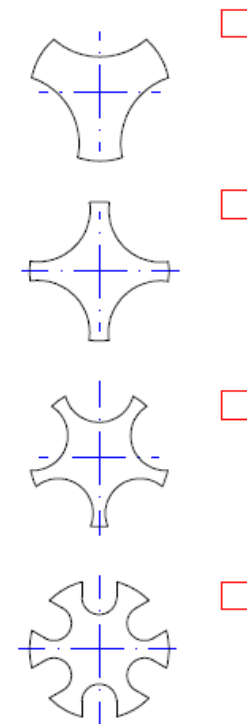

Fișa de dimensiuni pentru mixer de curent invers

Lungime totala LG	
Filet G	
Lungime filet GL	
X1	
Diametru exterior D1	
Diametru conexiune D2	
Ajustaj D3	
D4	
Unghi W1	

Producator masina : _____

Model masina : _____