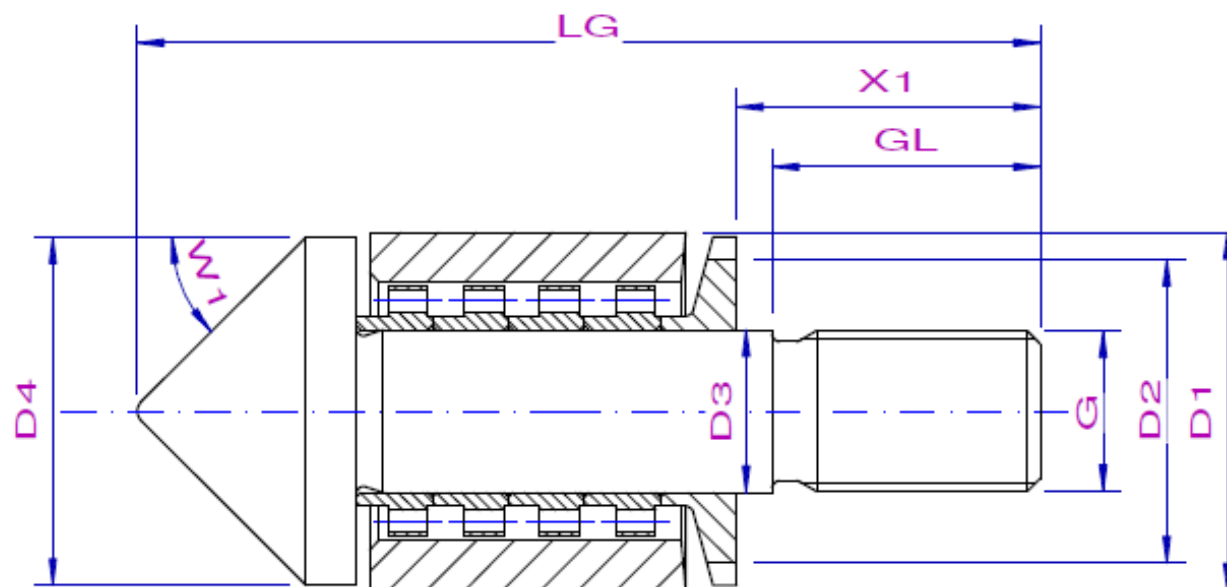

Fișa de dimensiuni pentru mixer de curent invers

Lungime totala LG	
Filet G	
Lungime filet GL	
X1	
Diametru exterior D1	
Diametru conexiune D2	
Ajustaj D3	
D4	
Unghi W1	

Producator masina : _____

Model masina : _____