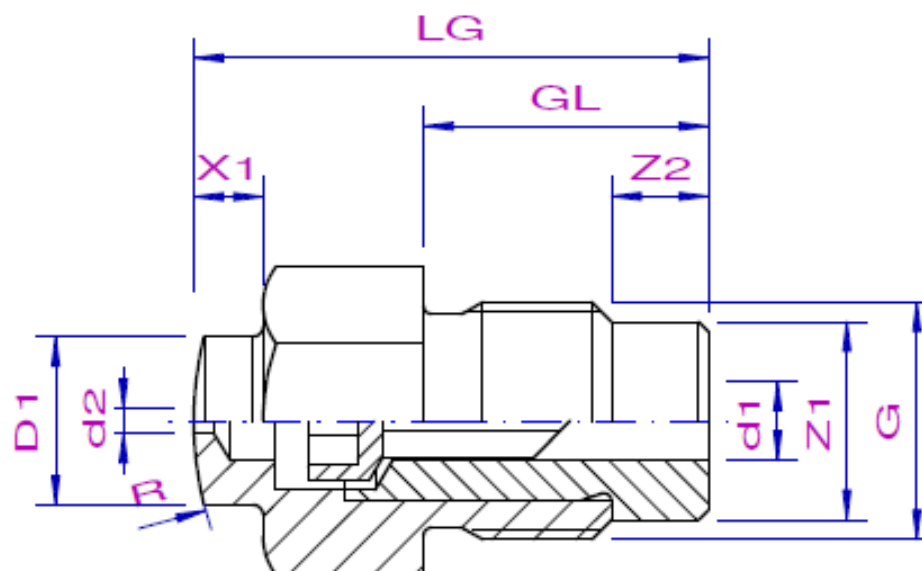

Fisa dimensiuni pentru duza de decompresie EN36

Lungime totala LG	
Filet conexiune G	
Lungime filet GL	
Diametru centrare Z1	
Lungime centrare Z2	
Diametru conexiune d1	
X1	
Raza diuza R	
Orificiu diuza d2	
Diametru exterior D1	