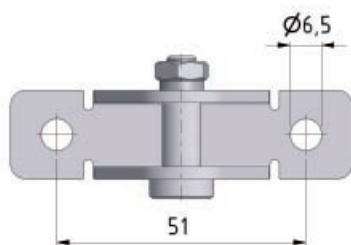

Lagerschuh

Material Stahl blau verzinkt

Optional Edelstahl W.1.4404/AISI 316 (V4)

BC 01 / BC 01 V4

BC 04 / BC 04 V4