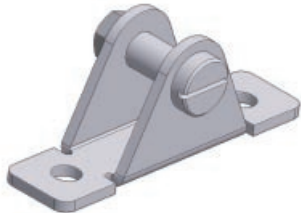

Lagerschuh

Material Stahl blau verzinkt

Optional Edelstahl W.1.4404/AISI 316 (V4)

BC 01 / BC 01 V4

BC 04 / BC 04 V4