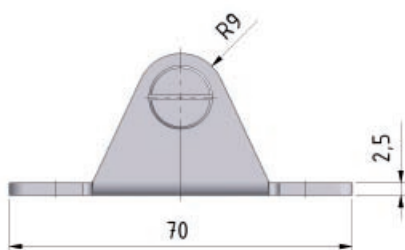

Lagerschuh

Material Stahl blau verzinkt

Optional Edelstahl W.1.4404/AISI 316 (V4)

BC 01 / BC 01 V4

BC 04 / BC 04 V4