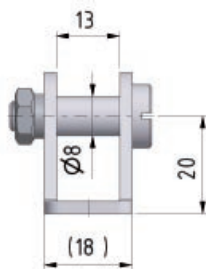

Lagerschuh

Material Stahl blau verzinkt

Optional Edelstahl W.1.4404/AISI 316 (V4)

BC 01 / BC 01 V4

BC 04 / BC 04 V4