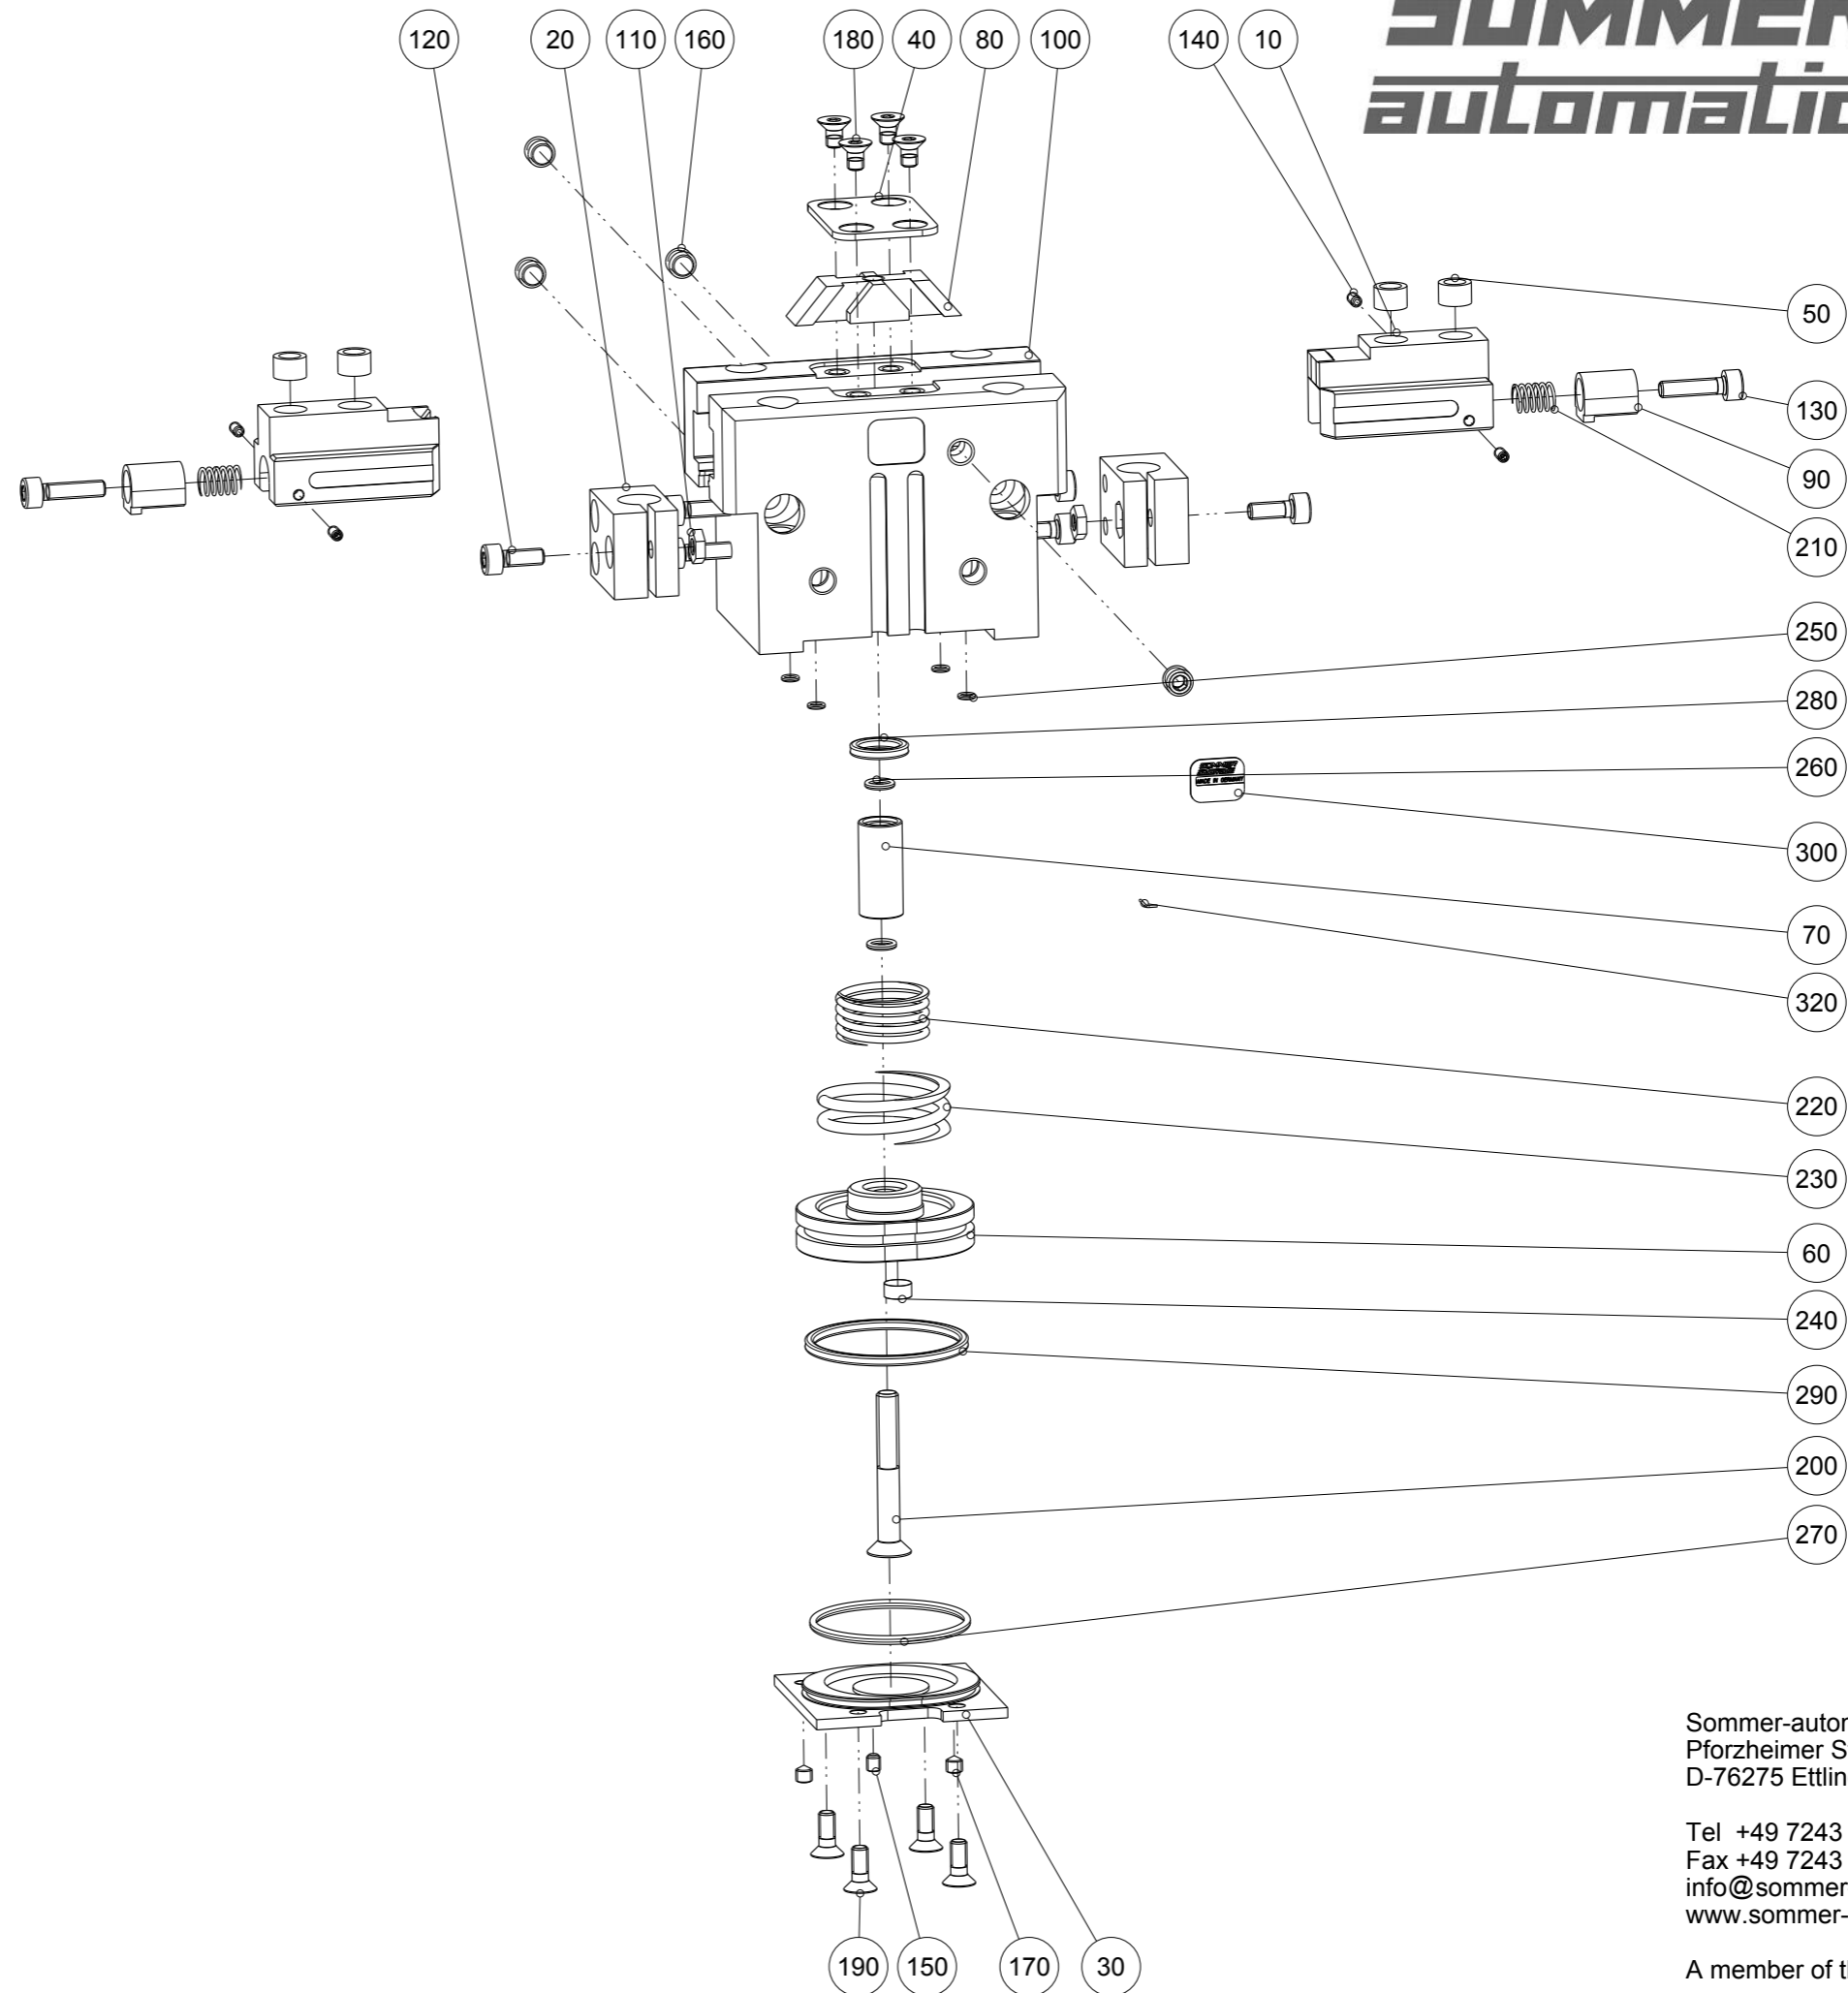

Artikel mit gleicher Buchstabenkennzeichnung müssen aus Toleranzgründen zusammen bestellt werden.

Due to tolerance reasons, articles with the same letter marking must be ordered together.

Ersatzteilstückliste
Parts list

GP406NC-C

Pos. Item	Menge Quantity	Artikel-Nr. Article-No.	
10	2	BAC40740	
20	2	CAUF00806	
30	1	DEC18120	
40	1	DEC40600	
50	4	DST40600	
60	1	KOL26510	b
70	1	KST08300	
80	1	KUL40610	
90	2	NOC03500	
100	1	ZYL26510	
110	2	C043903002	
120	2	C0912030089	
130	6	C0912030129	
140	4	C0913020049	
150	1	C09130250039	
160	4	C0913050049	
170	2	C0914030039	
180	4	C7991030051D	
190	4	C7991030081D	
200	1	C7991040301D	
210	2	CFED40600	
220	1	CFED40610	
230	1	CFED40620	
240	1	CMAG067	b
250	4	COR0023080	a
260	2	COR0040100	a
270	1	COR0270100	a
280	1	CQU4012A	a
290	1	CQU40230	a
300	1	CTYP01080	
310	1	CWPK0101	
320	1	D091100090	
330	1	DDOC00187	

a	1	DSGP406-C	

01.08.2012

Sommer-automatic GmbH
Pforzheimer Straße 70
D-76275 Ettlingen

Tel +49 7243 / 727-0
Fax +49 7243 / 727-2299
info@sommer-automatic.com
www.sommer-automatic.com

A member of the Zimmer-Group