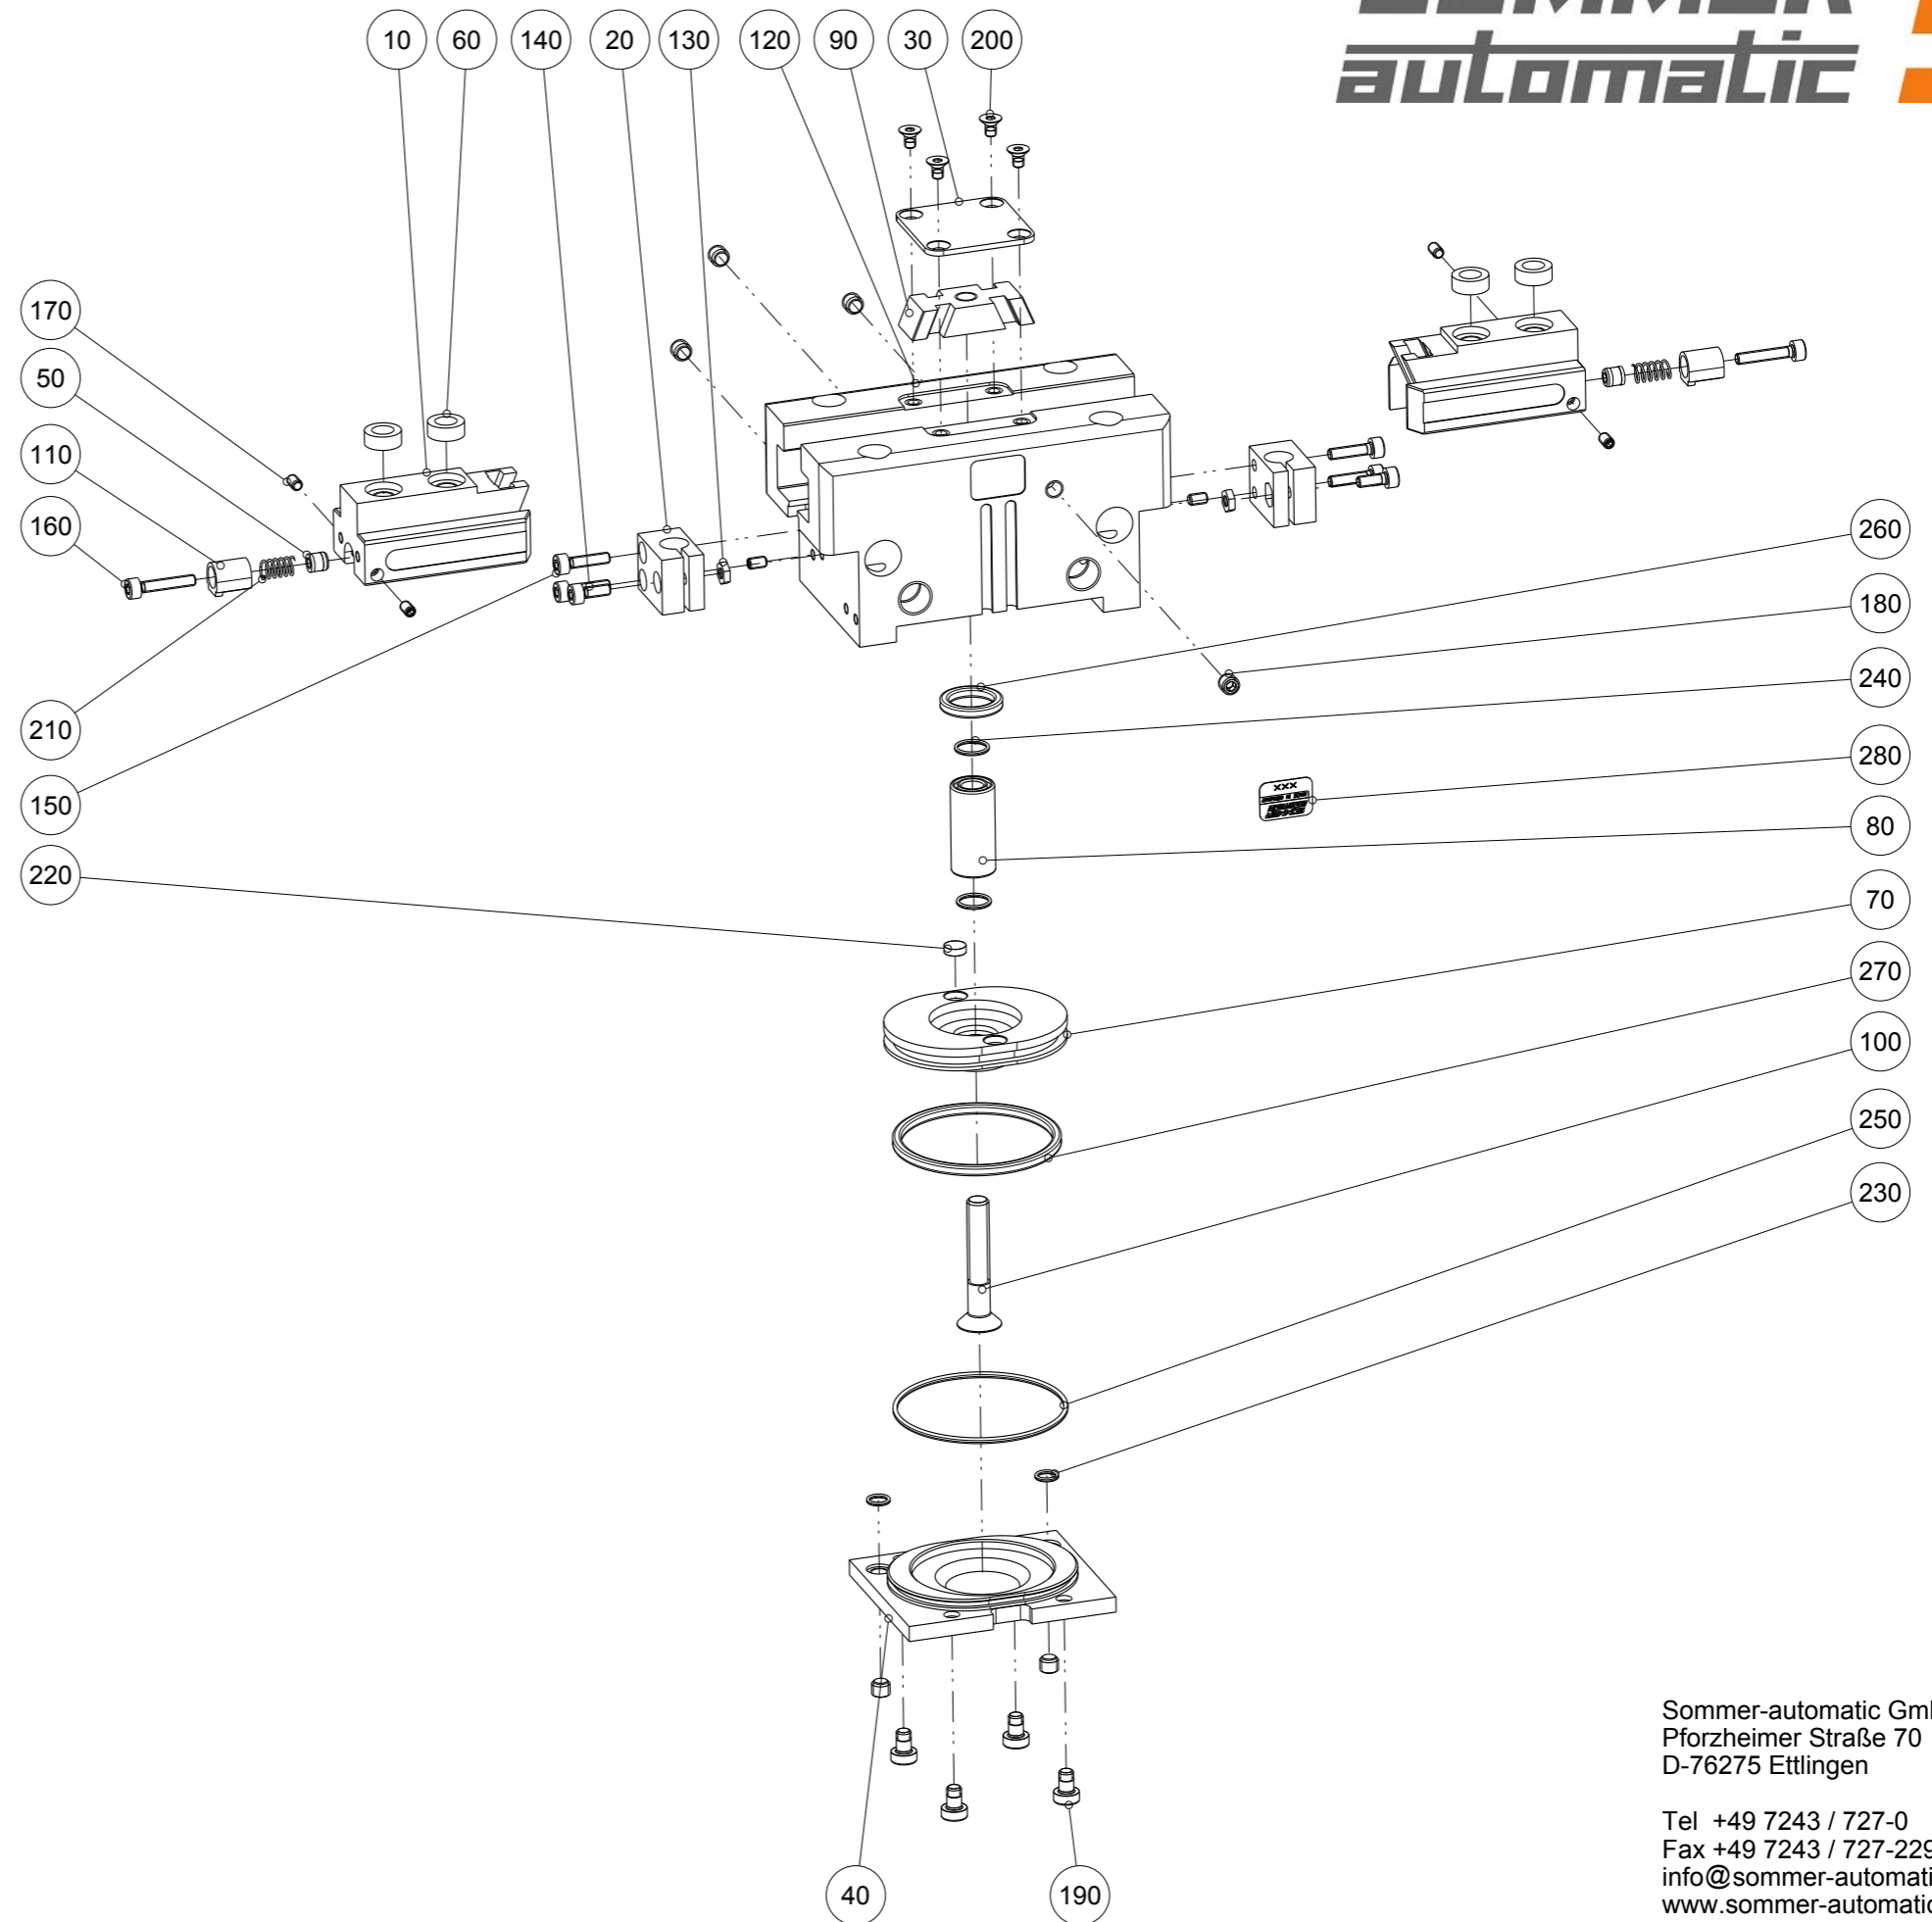

Artikel mit gleicher Buchstabenkennzeichnung müssen aus Toleranzgründen zusammen bestellt werden.

Due to tolerance reasons, articles with the same letter marking must be ordered together.

Ersatzteilstückliste Parts list		GP410S-C	
Pos. Item	Menge Quantity	Artikel-Nr. Article-No.	i
10	2	BAC40960	c
20	2	CAUF00806	
30	1	DEC41000	
40	1	DEC41050	
50	2	DMS41200	c
60	4	DST41000	
70	1	KOL40470	b
80	1	KST12940	
90	1	KUL41000	
100	1	NAB41010	
110	2	NOC03500	
120	1	ZYL40810	
130	2	C043903002	
140	2	C0912030089	
150	4	C0912030129	
160	2	C0912030169	
170	6	C0913030059	
180	6	C0913050049	
190	4	C7984040069	
200	4	C7991030051D	
210	2	CFED40600	
220	1	CMAG068	b
230	2	COR0050100	a
240	2	COR0080100	a
250	1	COR0450150	a
260	1	CQU41120	a
270	1	CQU41300	a
280	1	CTYP01511	
290	1	CWPK0015	
300	1	DDOC00187	
a	1	DSGP410-C	

13.08.2012

SOMMER
automatic **5**

Sommer-automatic GmbH & Co. KG
Pforzheimer Straße 70
D-76275 Ettlingen

Tel +49 7243 / 727-0
Fax +49 7243 / 727-2299
info@sommer-automatic.com
www.sommer-automatic.com

A member of the Zimmer-Group