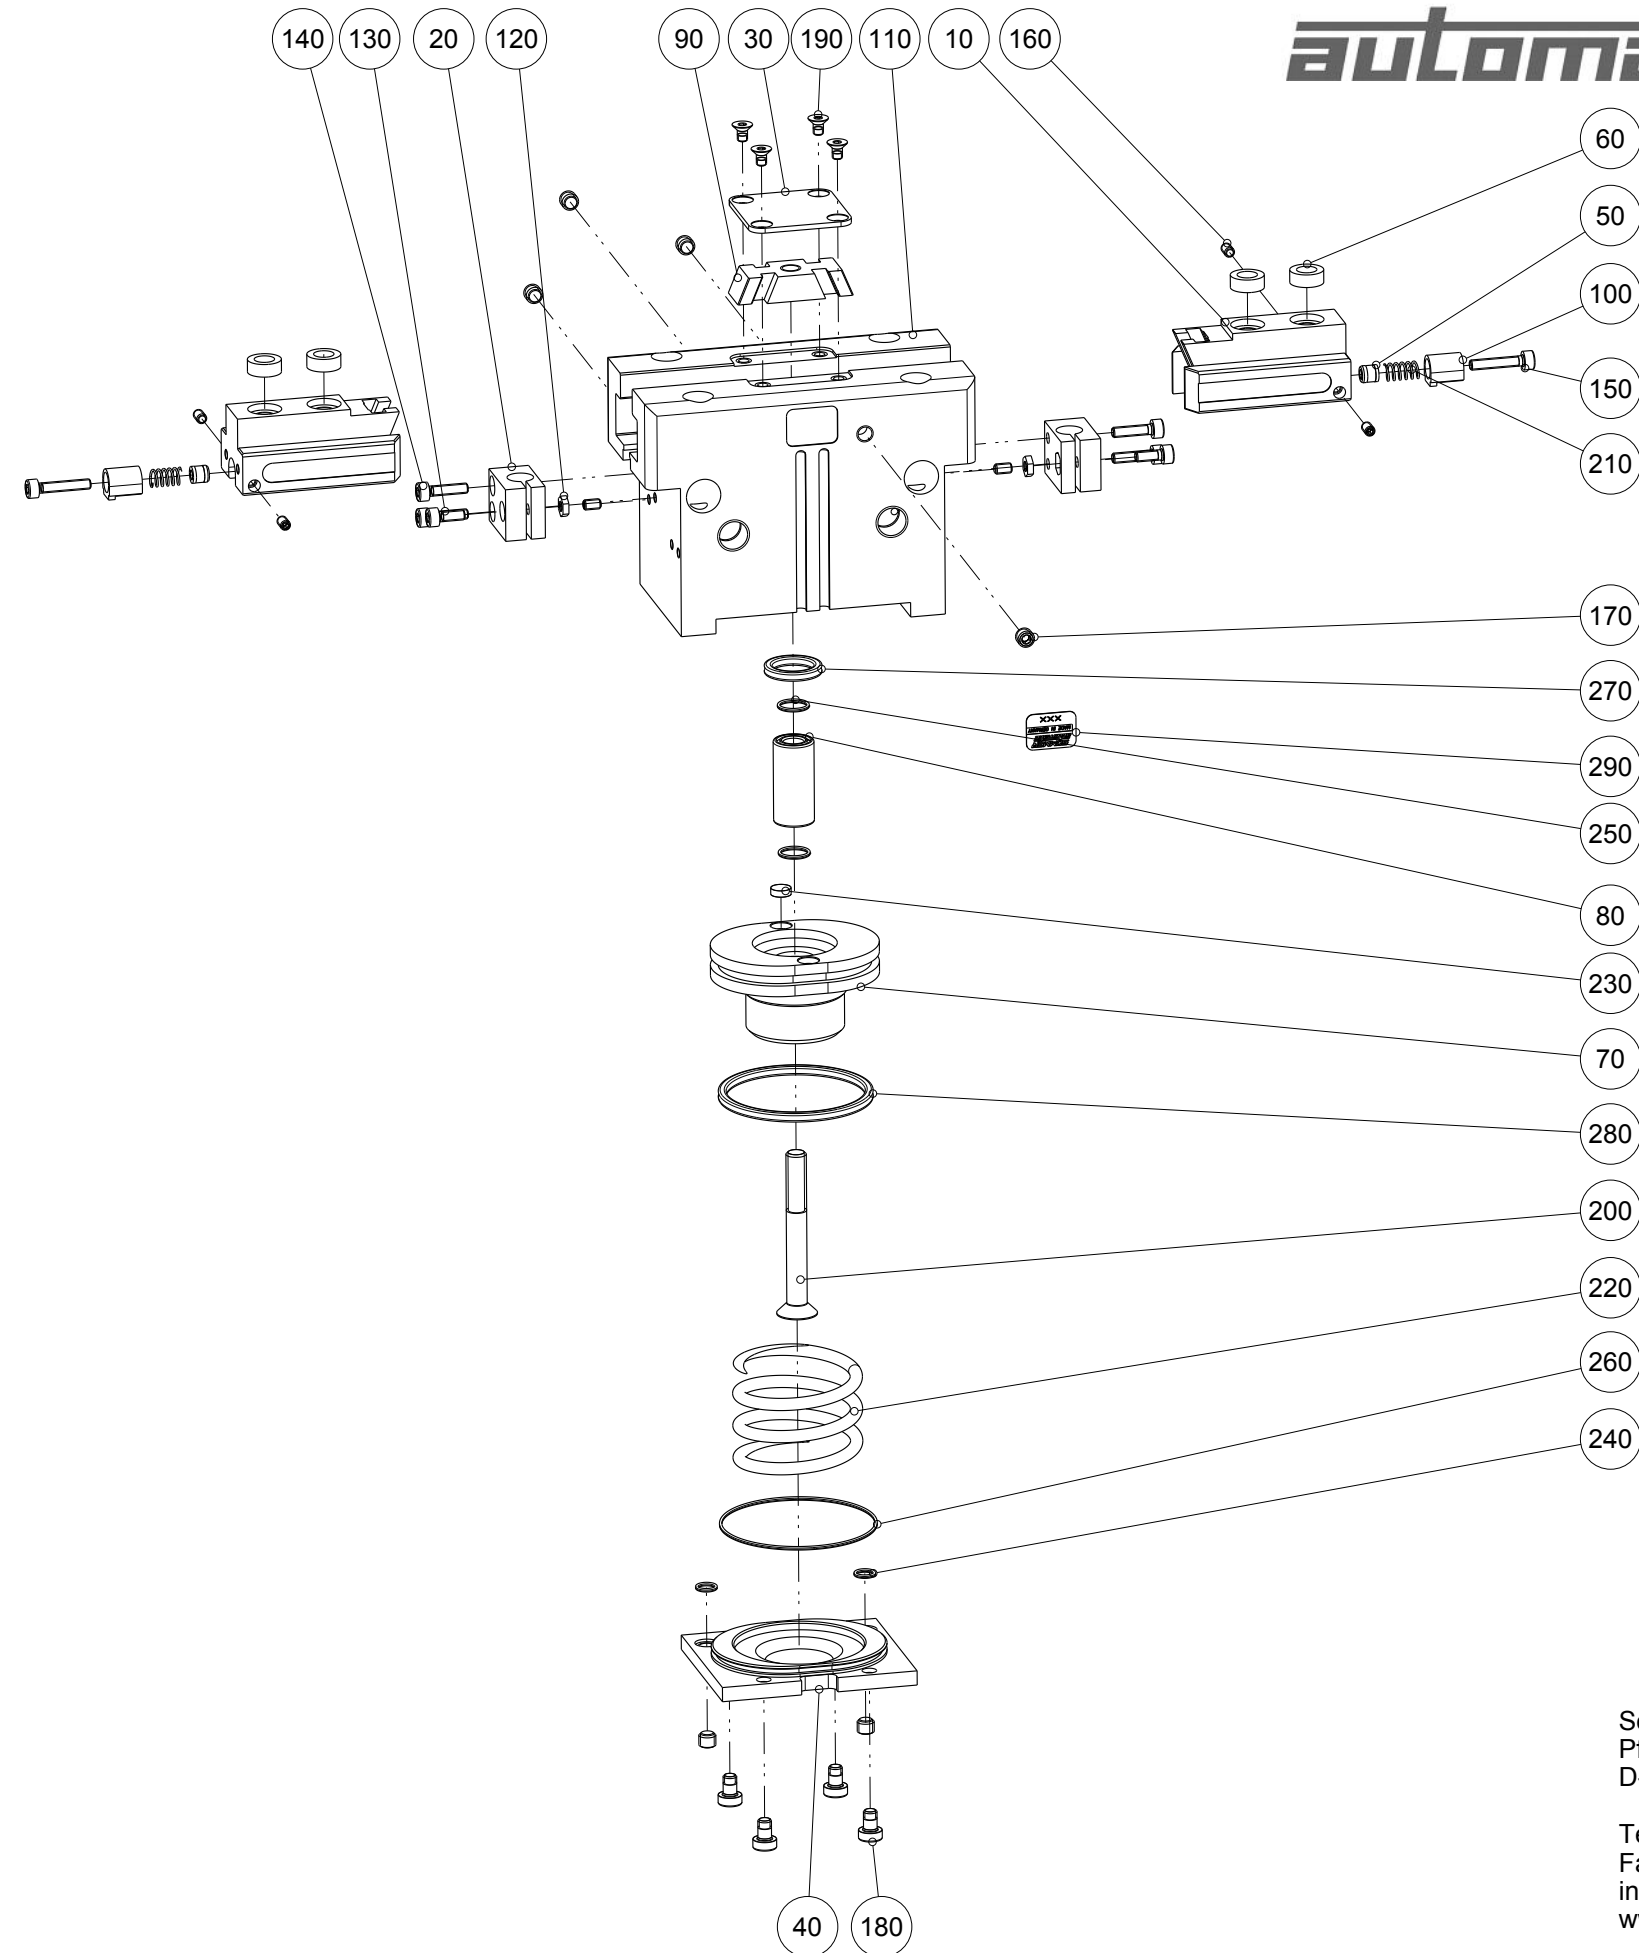

Artikel mit gleicher Buchstabenkennzeichnung müssen aus Toleranzgründen zusammen bestellt werden.

Due to tolerance reasons, articles with the same letter marking must be ordered together.

Ersatzteilstückliste Parts list		GP410SO-C	
Pos. Item	Menge Quantity	Artikel-Nr. Article-No.	i
10	2	BAC40960	c
20	2	CAUF00806	
30	1	DEC41000	
40	1	DEC41050	
50	2	DMS41200	c
60	4	DST41000	
70	1	KOL40490	b
80	1	KST12940	
90	1	KUL41000	
100	2	NOC03500	
110	1	ZYL40820	
120	2	C043903002	
130	2	C0912030089	
140	4	C0912030129	
150	2	C0912030169	
160	6	C0913030059	
170	6	C0913050049	
180	4	C7984040069	
190	4	C7991030051D	
200	1	C7991060501D	
210	2	CFED40600	
220	1	CFED41000	
230	1	CMAG068	b
240	2	COR0050100	a
250	2	COR0080100	a
260	1	COR0450100	a
270	1	CQU41120	a
280	1	CQU41300	a
290	1	CTYP01511	
300	1	CWPK0015	
310	1	DDOC00187	
a	1	DSGP410-C	

13.08.2012

SOMMER automatic **S**

Sommer-automatic GmbH & Co. KG
Pforzheimer Straße 70
D-76275 Ettlingen

Tel +49 7243 / 727-0
Fax +49 7243 / 727-2299
info@sommer-automatic.com
www.sommer-automatic.com

A member of the Zimmer-Group