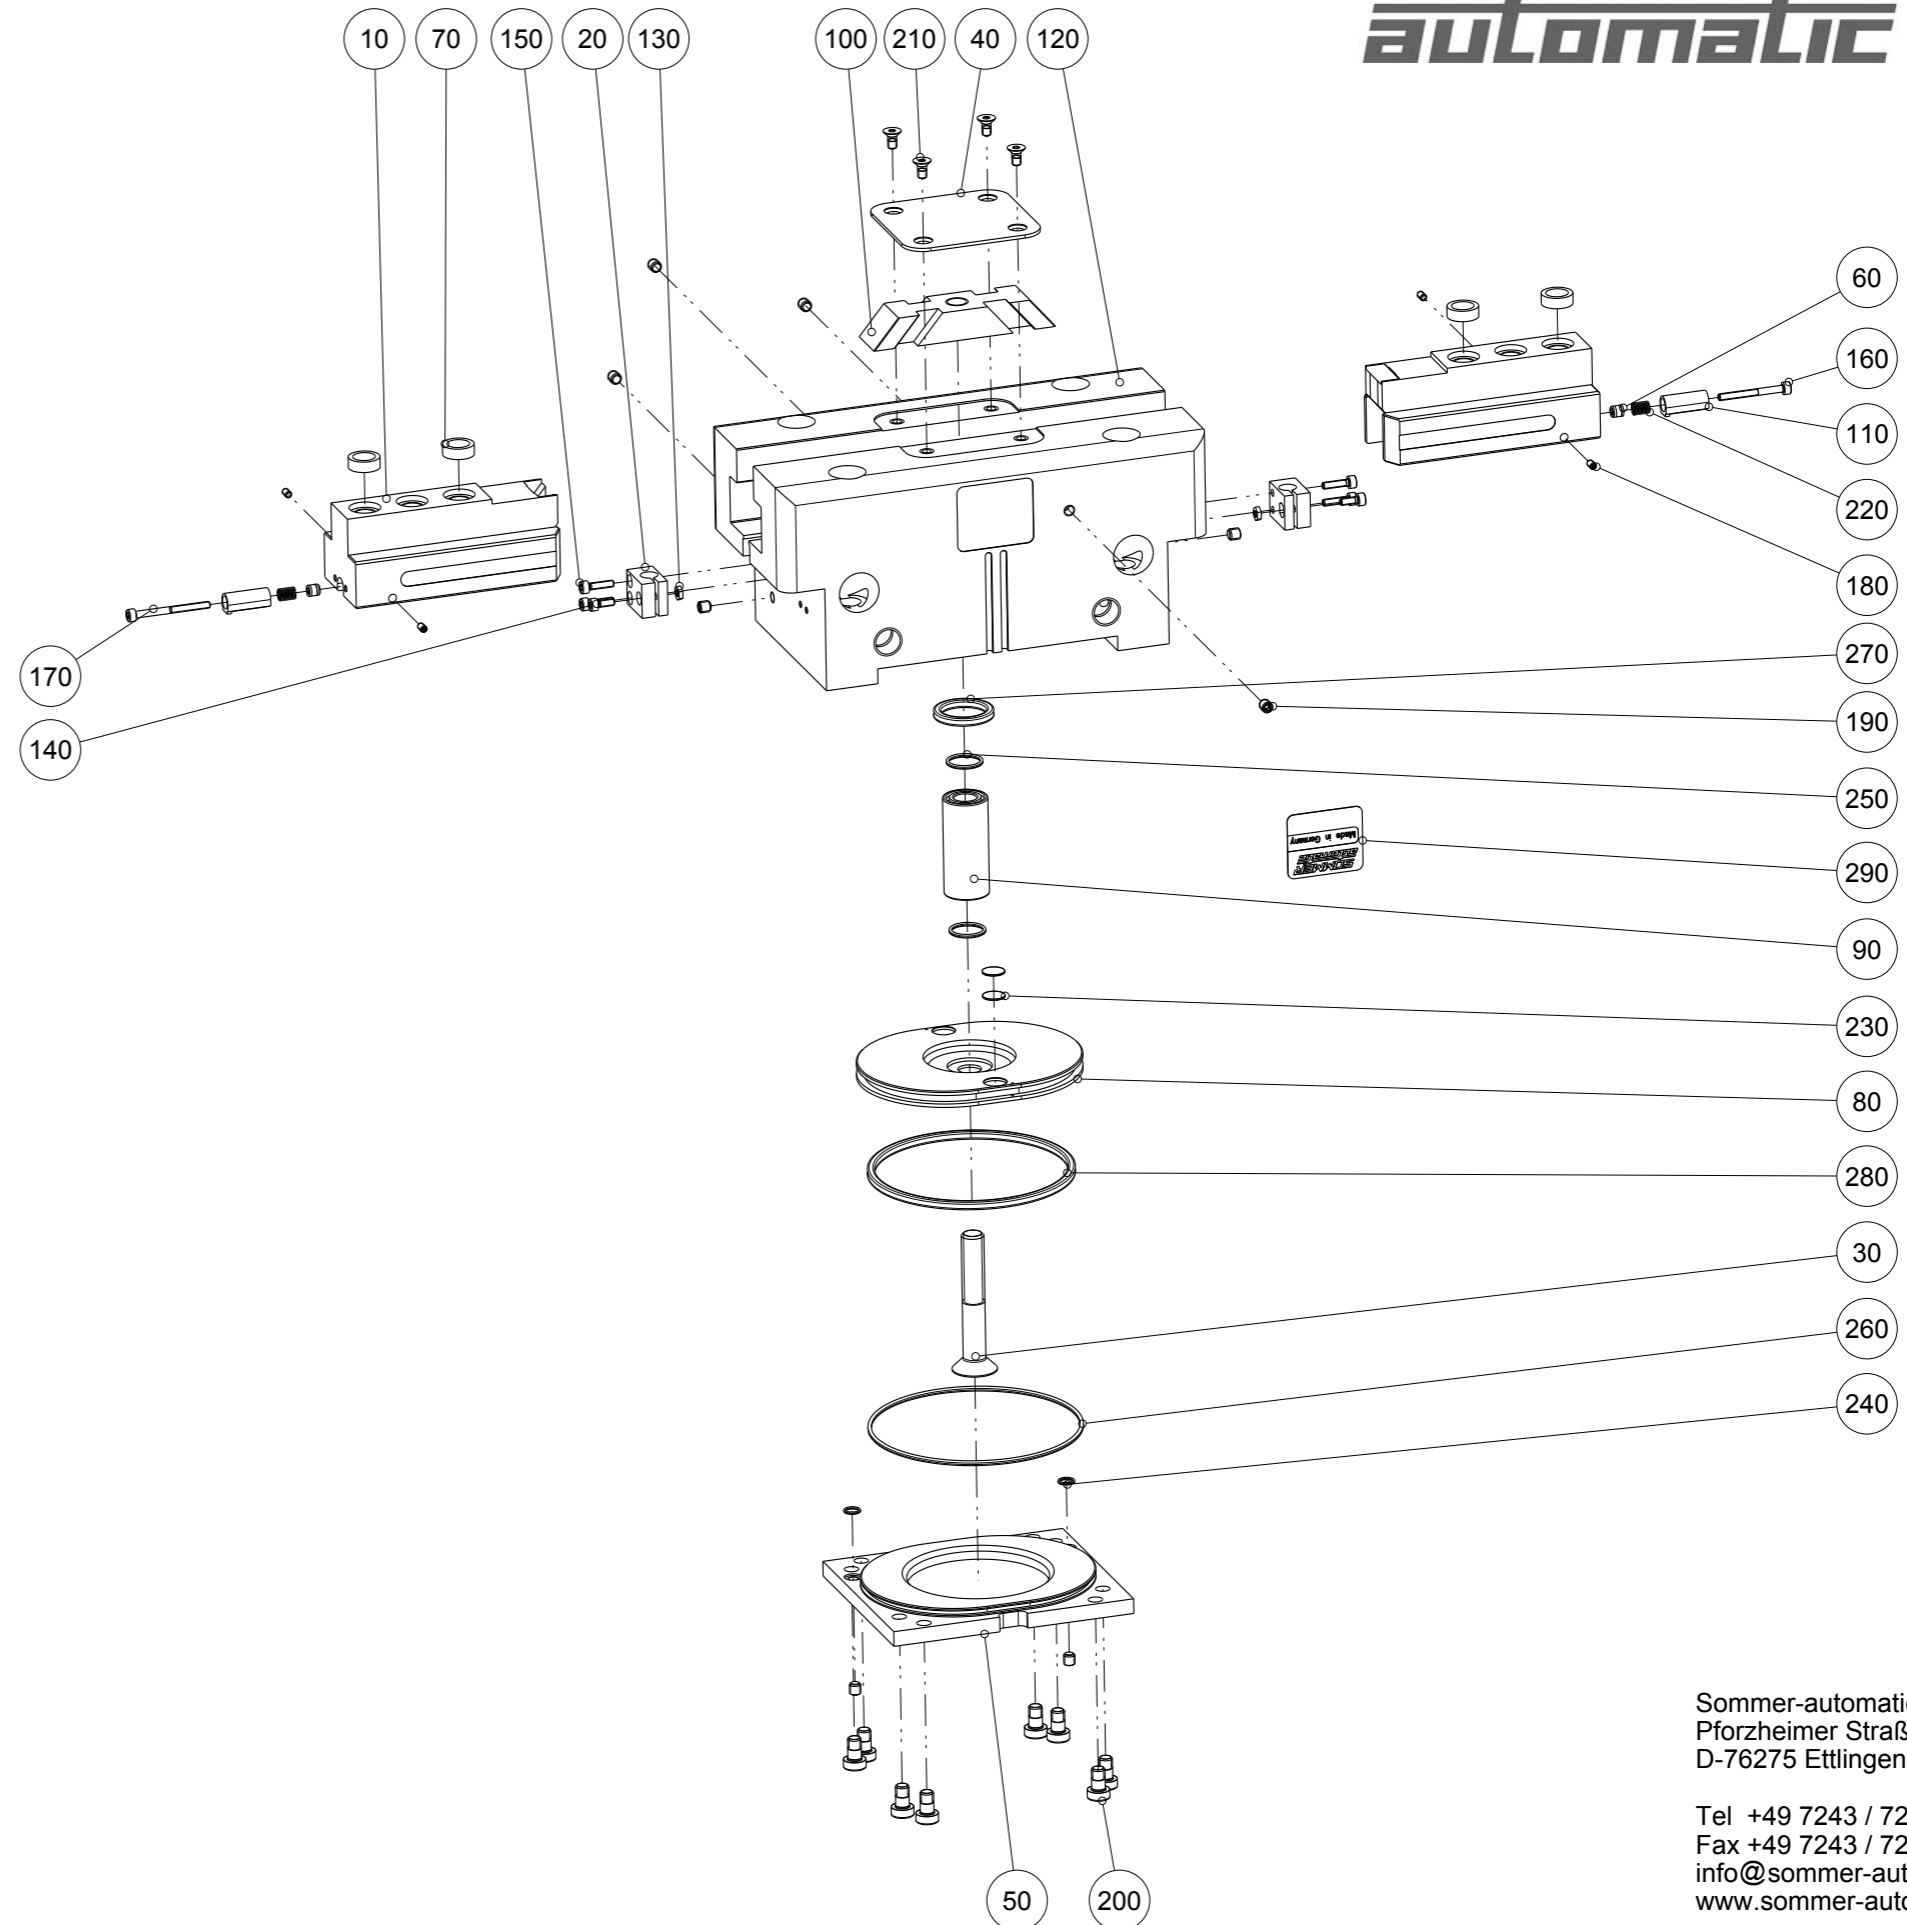

Artikel mit gleicher Buchstabenkennzeichnung müssen aus Toleranzgründen zusammen bestellt werden.

Due to tolerance reasons, articles with the same letter marking must be ordered together.

Ersatzteilstückliste Parts list		GP420N-C	
Pos. Item	Menge Quantity	Artikel-Nr. Article-No.	i
10	2	BAC42130	c
20	2	CAUF00806	
30	1	CNAB42000	
40	1	DEC42000	
50	1	DEC42050	
60	2	DMS41200	c
70	4	DST42000	
80	1	KOL81020	b
90	1	KST20910	
100	1	KUL42010	
110	2	NOC03520	
120	1	ZYL81040	
130	2	C043903002	
140	2	C0912030089	
150	4	C0912030129	
160	1	C0912030309	
170	1	C0912030359	
180	4	C0913030059	
190	8	C0913050059	
200	8	C7984060109	
210	4	C7991040089	
220	2	CFED40640	
230	2	CMAG069	b
240	2	COR0060100	a
250	2	COR0140150	a
260	1	COR0920200	a
270	1	CQU42110	a
280	1	CQU42370	a
290	1	CTYP03530	
300	1	CWPK0029	
310	1	DDOC00187	
a	1	DSGP420-C	

20.08.2012

SOMMER automatic **S**

Sommer-automatic GmbH
Pforzheimer Straße 70
D-76275 Ettlingen

Tel +49 7243 / 727-0
Fax +49 7243 / 727-2299
info@sommer-automatic.com
www.sommer-automatic.com

A member of the Zimmer-Group