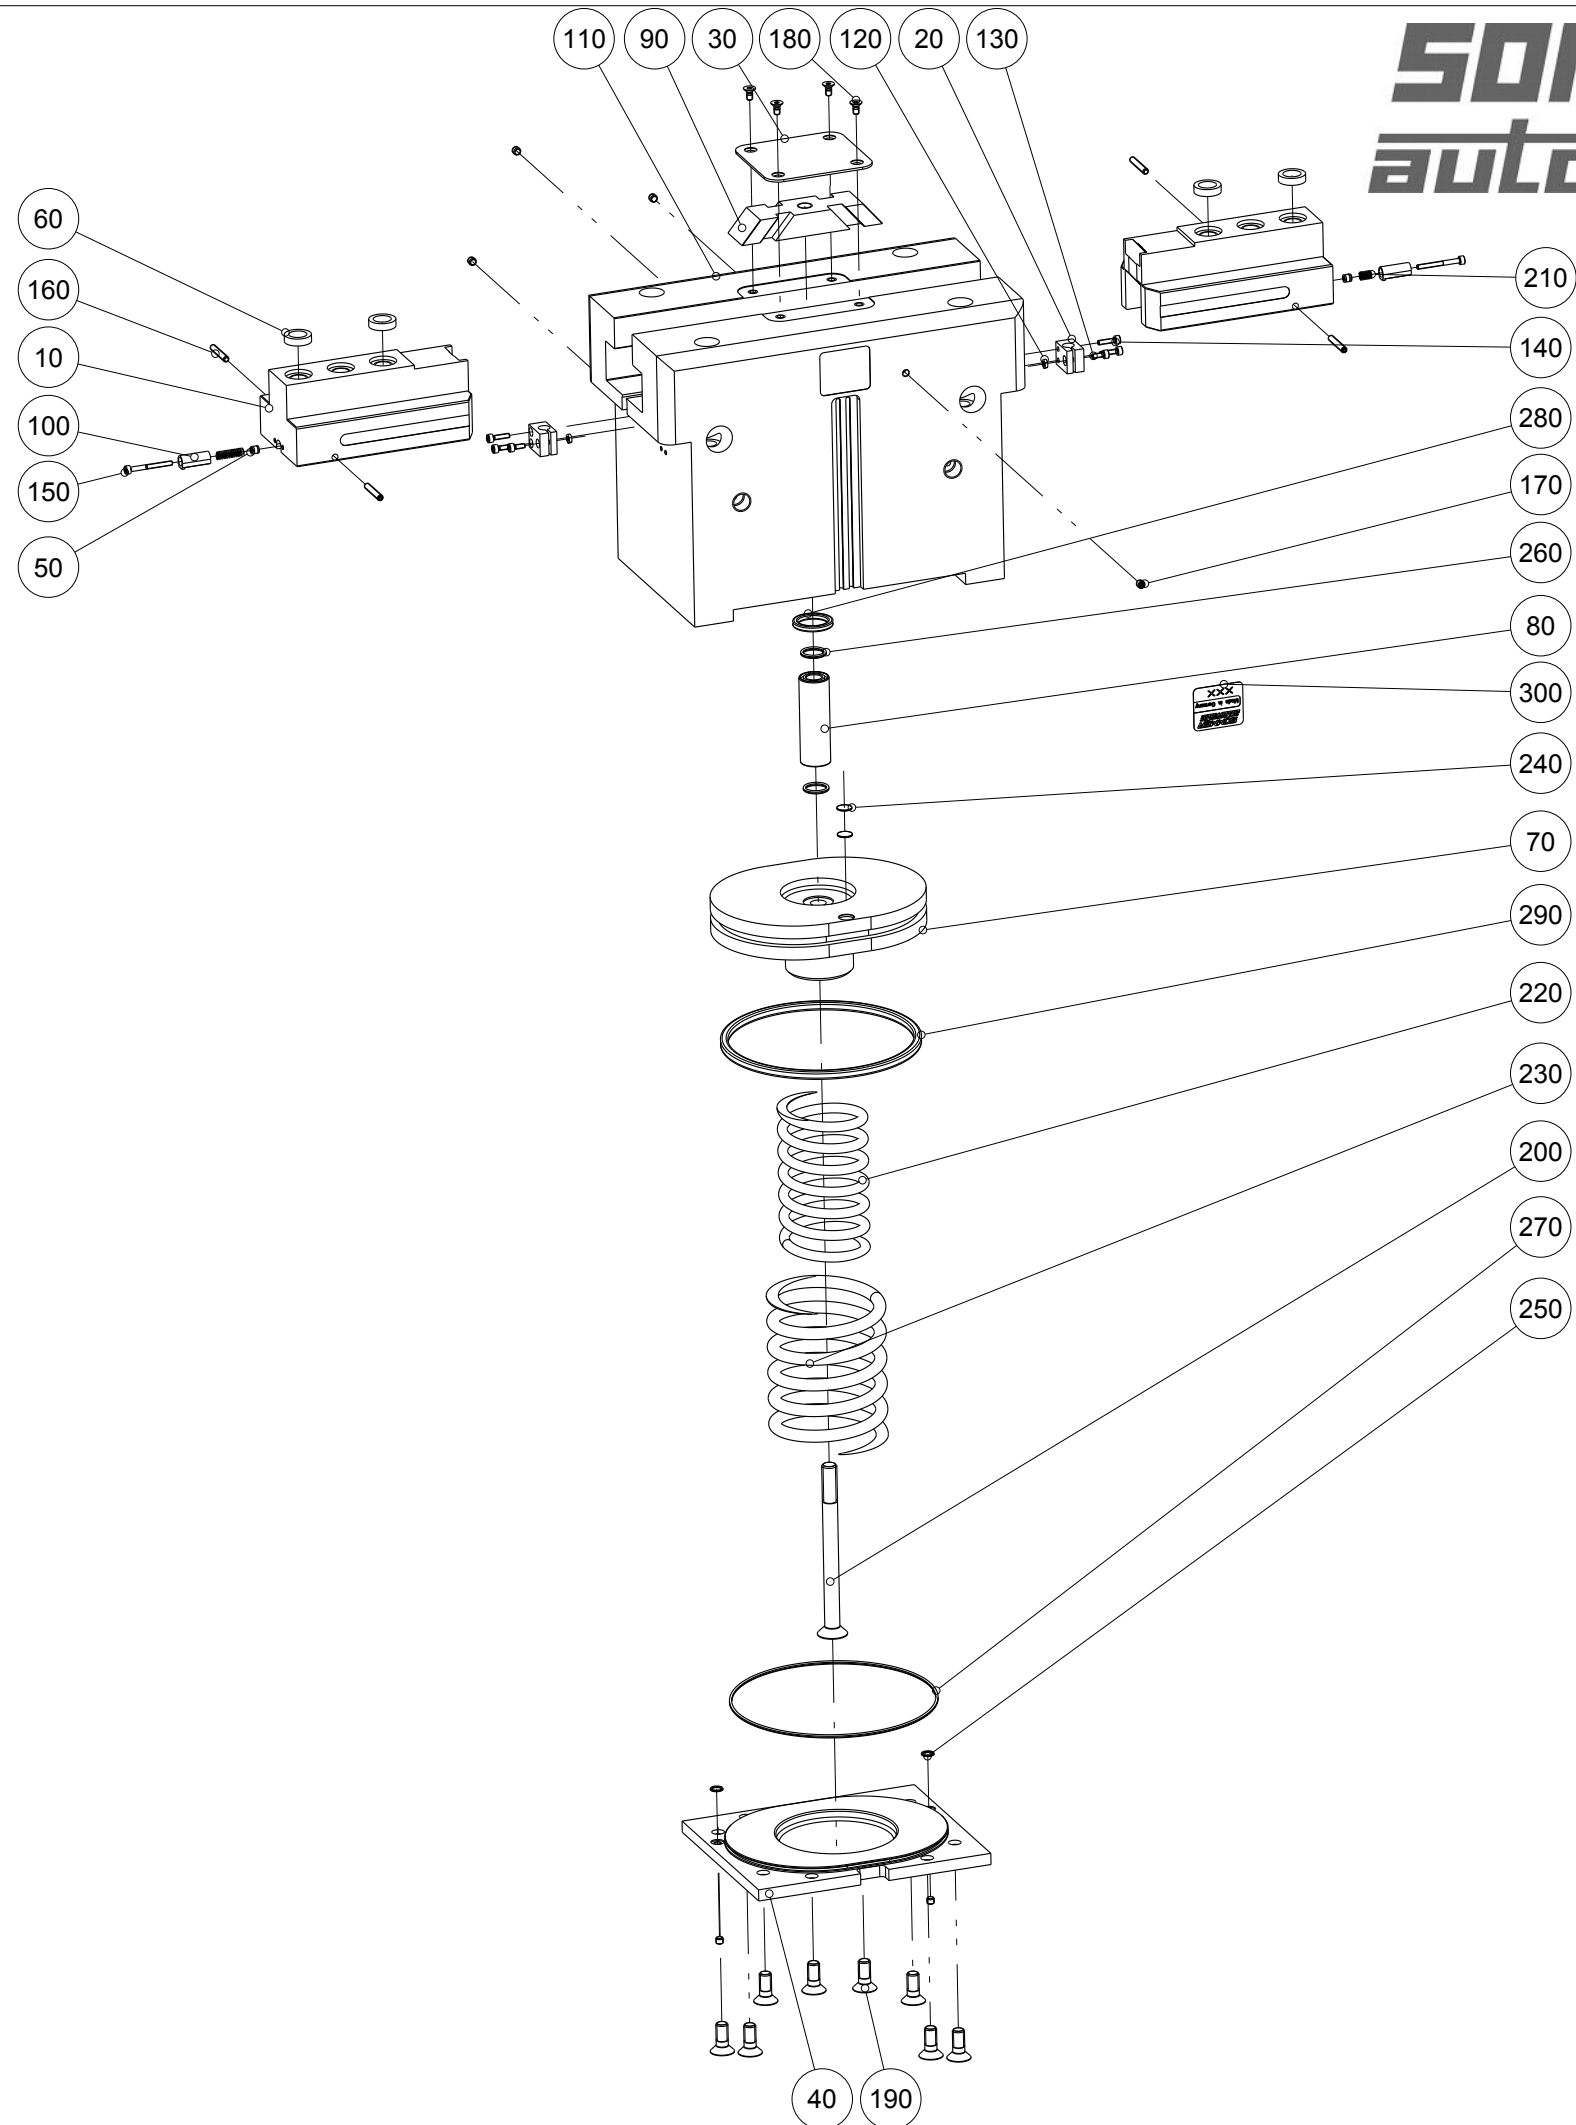

Artikel mit gleicher Buchstabenkennzeichnung müssen aus Toleranzgründen zusammen bestellt werden.

Due to tolerance reasons, articles with the same letter marking must be ordered together.

Ersatzteilstückliste Parts list		GP430NO-C	
Pos. Item	Menge Quantity	Artikel-Nr. Article-No.	i
10	2	BAC43050	c
20	2	CAUF00806	
30	1	DEC43000	
40	1	DEC43040	
50	2	DMS41200	c
60	4	DST43000	
70	1	KOL14520	b
80	1	KST20920	
90	1	KUL43000	
100	2	NOC03520	
110	1	ZYL14510	
120	2	C043903002	
130	2	C0912030089	
140	4	C0912030129	
150	2	C0912030309	
160	4	C0913040259	
170	6	C0913050049	
180	4	C7991040089	
190	8	C7991080201D	
200	1	C7991101201D	
210	2	CFED40640	
220	1	CFED43000	
230	1	CFED43010	
240	2	CMAG069	b
250	2	COR0070100	a
260	2	COR0140200	a
270	1	COR1350200	a
280	1	CQU42110	a
290	1	CQU43520	a
300	1	CTYP03530	
310	1	CWPK0094	
320	1	DDOC00187	
a	1	DSGP430-C	

22.08.2012

Sommer-automatic GmbH & Co. KG
Pforzheimer Straße 70
D-76275 Ettlingen

Tel +49 7243 / 727-0
Fax +49 7243 / 727-2299
info@sommer-automatic.com
www.sommer-automatic.com

A member of the Zimmer-Group