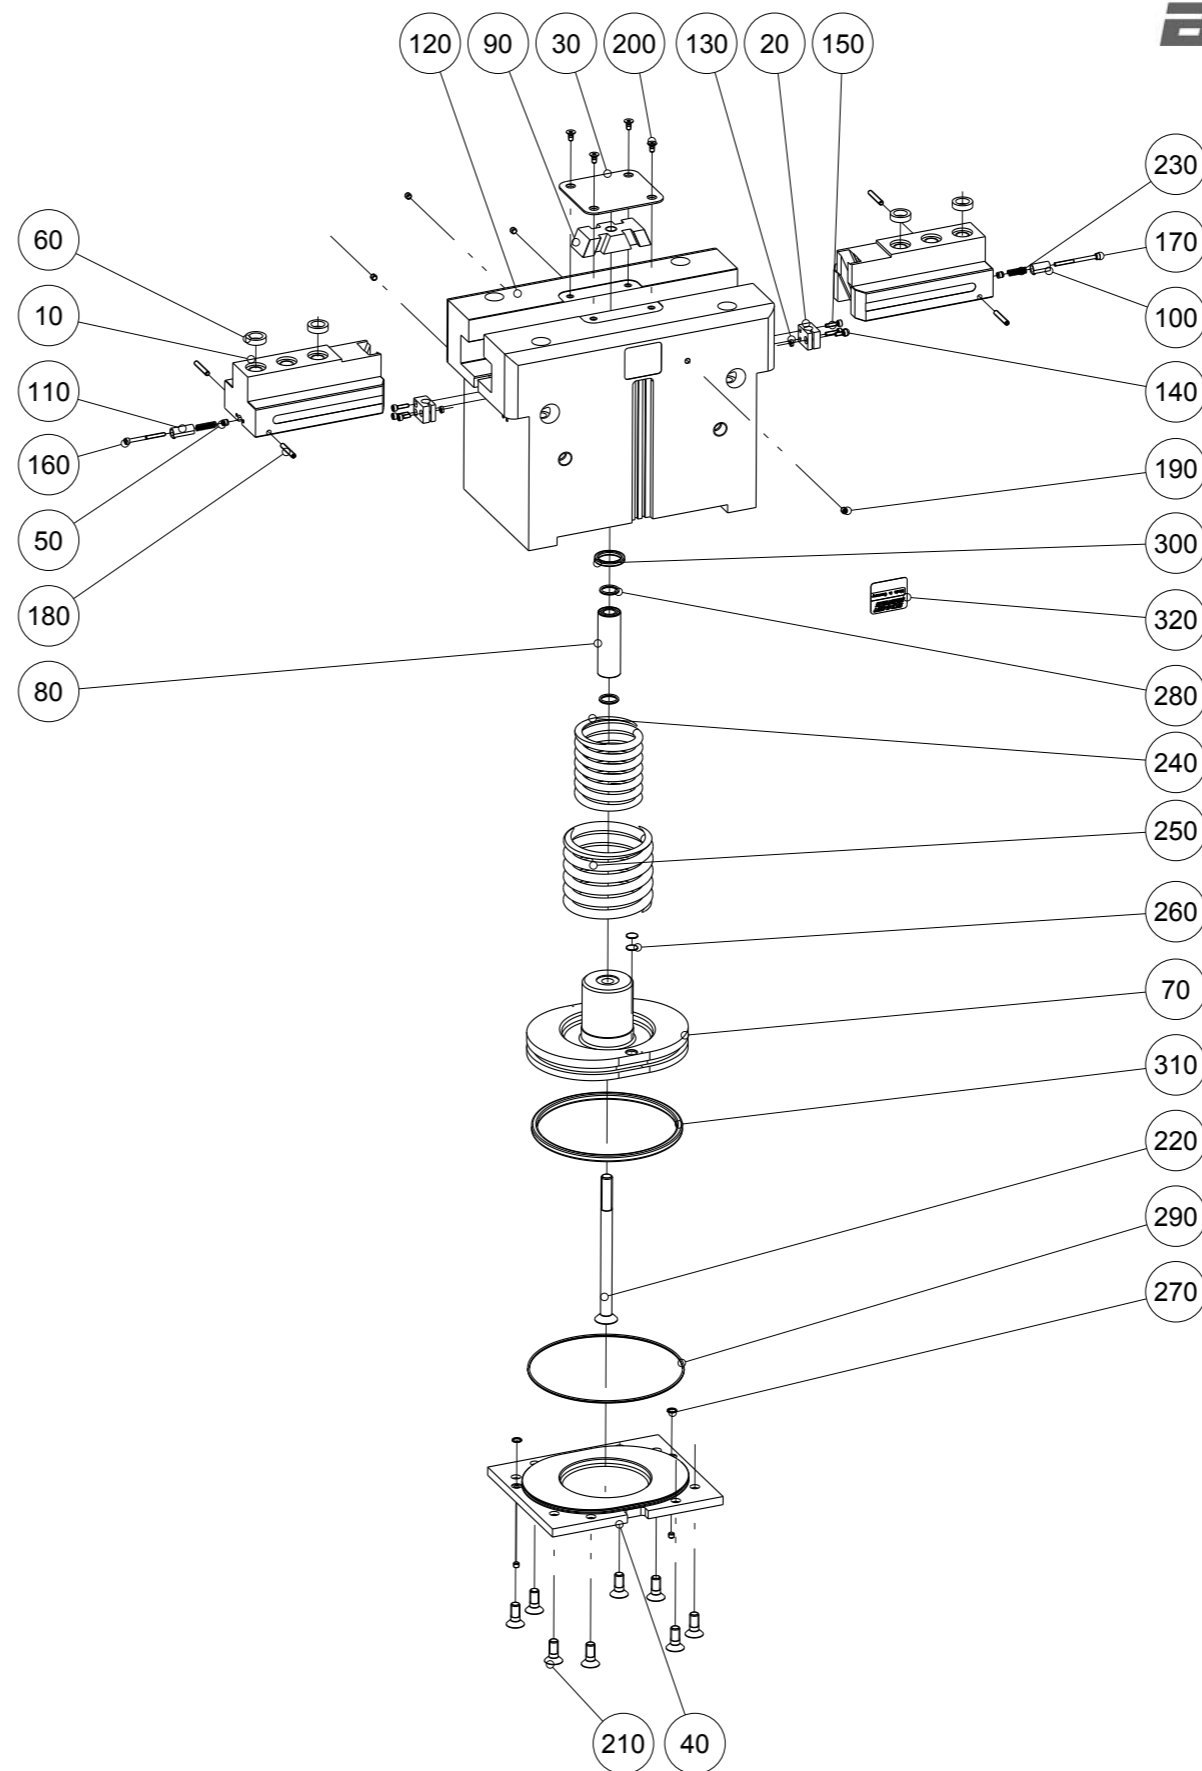

Artikel mit gleicher Buchstabenkennzeichnung müssen aus Toleranzgründen zusammen bestellt werden.

Due to tolerance reasons, articles with the same letter marking must be ordered together.

Ersatzteilstückliste
Parts list

GP430SC-C

Pos. Item	Menge Quantity	Artikel-Nr. Article-No.	i
10	2	BAC43060	c
20	2	CAUF00806	
30	1	DEC43000	
40	1	DEC43040	
50	2	DMS41200	c
60	4	DST43000	
70	1	KOL14510	b
80	1	KST20920	
90	1	KUL43020	
100	1	NOC03510	
110	1	NOC03520	
120	1	ZYL14510	
130	2	C043903002	
140	2	C0912030089	
150	4	C0912030129	
160	1	C0912030359	
170	1	C0912030409	
180	4	C0913040259	
190	6	C0913050049	
200	4	C7991040089	
210	8	C7991080201D	
220	1	C7991101401D	
230	2	CFED40640	
240	1	CFED43000	
250	1	CFED43010	
260	2	CMAG069	b
270	2	COR0070100	a
280	2	COR0140200	a
290	1	COR1350200	a
300	1	CQU42110	a
310	1	CQU43520	a
320	1	CTYP03530	
330	1	CWPK0030	
340	1	DDOC00187	

a	1	DSGP430-C	

22.08.2012

Sommer-automatic GmbH
Pforzheimer Straße 70
D-76275 Ettlingen

Tel +49 7243 / 727-0
Fax +49 7243 / 727-2299
info@sommer-automatic.com
www.sommer-automatic.com

A member of the Zimmer-Group