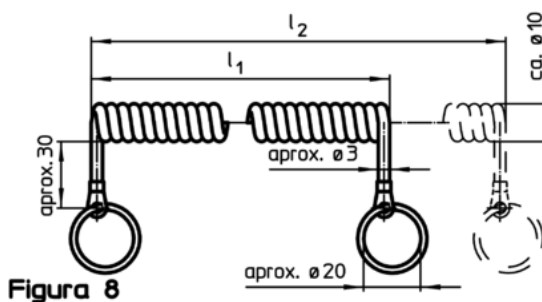

- Termoplastice PA 6 înfășurate, transparente

Asamblare

Atașarea clipsurilor (figura 5/6) la știfturile opritoare cu bilă se face cu un ciocan moale, dezamblarea se face cu o șurubelniță. Versiune din termoplastice (Figura 7): capetele proeminente fără bavuri după ce a fost finisat. Versiunea spiralată (Figura 8) cu o lungime efectivă foarte mare.

Mai multe informații

Note

Varianta specială la cerere.
Modelele din figura 3 și figura 4 corespund cu MIL-DTL-83420.

Produse asociate

- Cabluri de fixare, pentru știfturi cu bile pentru filet
- Șnur ecuson, conform cu DAN80
- Șnur ecuson, conform cu NSA5732

Desen

Informații comandă

Dimensiuni l [mm]	max. [°C]	[g]	RoHS	REACH	Ref. Nr. ¹⁾
150	80	7,8	Reclamație- RoHS	nu conține materiale SVHC	22400.0960

¹⁾ nu se potrivesc pentru opritoarele cu bilă, varianta simplă