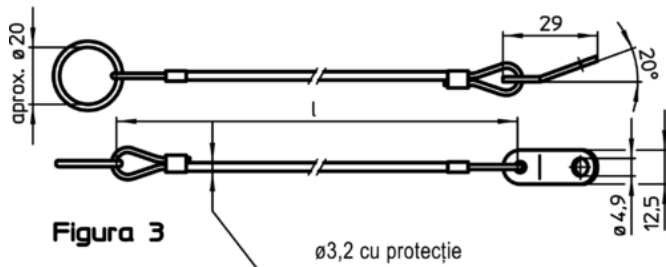

- Termoplastice PA 6 înfășurate, transparente

Asamblare

Atașarea clipsurilor (figura 5/6) la știfturile opritoare cu bilă se face cu un ciocan moale, dezamblarea se face cu o șurubelniță. Versiune din termoplastice (Figura 7): capetele proeminente fără bavuri după ce a fost finisat. Versiunea spiralată (Figura 8) cu o lungime efectivă foarte mare.

Mai multe informații

Note

Varianta specială la cerere.
Modelele din figura 3 și figura 4 corespund cu MIL-DTL-83420.

Produse asociate

- Cabluri de fixare, pentru știfturi cu bile pentru filet
- Șnur ecuson, conform cu DAN80
- Șnur ecuson, conform cu NSA5732

Desen

Informații comandă

Dimensiuni l [mm]	max. [°C]	[g]	RoHS	REACH	Ref. Nr. ¹⁾
150	80	7,8	Reclamație- RoHS	nu conține materiale SVHC	22400.0960

¹⁾ nu se potrivesc pentru opritoarele cu bilă, varianta simplă