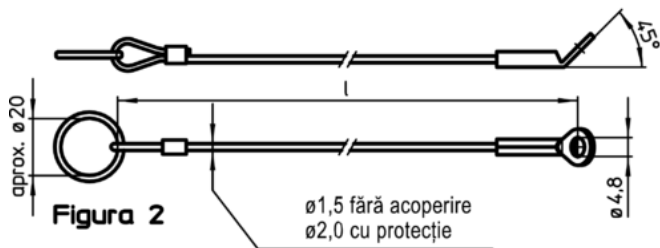

- Termoplastice PA 6 înfășurate, transparente

Asamblare

Atașarea clipsurilor (figura 5/6) la știfturile opritoare cu bilă se face cu un ciocan moale, dezamblarea se face cu o șurubelniță. Versiune din termoplastice (Figura 7): capetele proeminente fără bavuri după ce a fost finisat. Versiunea spiralată (Figura 8) cu o lungime efectivă foarte mare.

Mai multe informații

Note

Varianta specială la cerere.
Modelele din figura 3 și figura 4 corespund cu MIL-DTL-83420.

Produse asociate

- Cabluri de fixare, pentru știfturi cu bile pentru filet
- Șnur ecuson, conform cu DAN80
- Șnur ecuson, conform cu NSA5732

Desen

Informații comandă

Dimensiuni l [mm]	max. [°C]	[g]	RoHS	REACH	Ref. Nr. ¹⁾
150	80	7,8	Reclamație- RoHS	nu conține materiale SVHC	22400.0960

¹⁾ nu se potrivesc pentru opritoarele cu bilă, varianta simplă