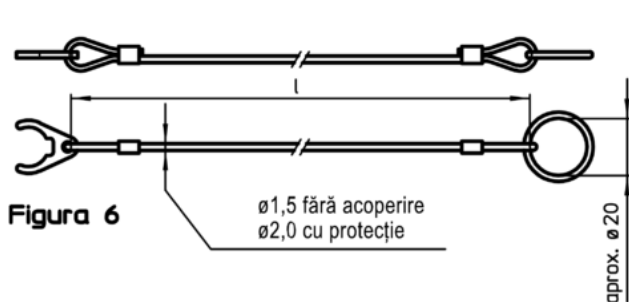

- Termoplastice PA 6 înfășurate, transparente

Asamblare

Atașarea clipsurilor (figura 5/6) la știfturile opritoare cu bilă se face cu un ciocan moale, dezamblarea se face cu o șurubelniță. Versiune din termoplastice (Figura 7): capetele proeminente fără bavuri după ce a fost finisat. Versiunea spiralată (Figura 8) cu o lungime efectivă foarte mare.

Mai multe informații

Note

Varianta specială la cerere.
Modelele din figura 3 și figura 4 corespund cu MIL-DTL-83420.

Produse asociate

- Cabluri de fixare, pentru știfturi cu bile pentru filet
- Șnur ecuson, conform cu DAN80
- Șnur ecuson, conform cu NSA5732

Desen

Informații comandă

Dimensiuni l [mm]	max. [°C]	[g]	RoHS	REACH	Ref. Nr. ¹⁾
150	80	7,8	Reclamație- RoHS	nu conține materiale SVHC	22400.0960

¹⁾ nu se potrivesc pentru opritoarele cu bilă, varianta simplă