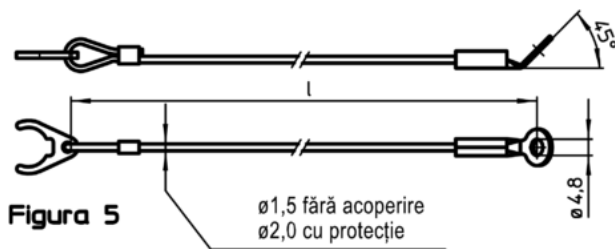

- Termoplastice PA 6 înfășurate, transparente

Asamblare

Atașarea clipsurilor (figura 5/6) la știfturile opritoare cu bilă se face cu un ciocan moale, dezamblarea se face cu o șurubelniță. Versiune din termoplastice (Figura 7): capetele proeminente fără bavuri după ce a fost finisat. Versiunea spiralată (Figura 8) cu o lungime efectivă foarte mare.

Mai multe informații

Note

Varianta specială la cerere.
Modelele din figura 3 și figura 4 corespund cu MIL-DTL-83420.

Produse asociate

- Cabluri de fixare, pentru știfturi cu bile pentru filet
- Șnur ecuson, conform cu DAN80
- Șnur ecuson, conform cu NSA5732

Desen

Informații comandă

Dimensiuni l [mm]	max. [°C]	[g]	RoHS	REACH	Ref. Nr. ¹⁾
150	80	7,8	Reclamație- RoHS	nu conține materiale SVHC	22400.0960

¹⁾ nu se potrivesc pentru opritoarele cu bilă, varianta simplă