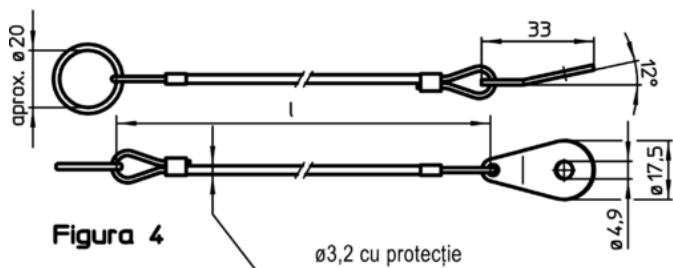

- Termoplastice PA 6 înfășurate, transparente

Asamblare

Atașarea clipsurilor (figura 5/6) la știfturile opritoare cu bilă se face cu un ciocan moale, dezamblarea se face cu o șurubelniță. Versiune din termoplastice (Figura 7): capetele proeminente fără bavuri după ce a fost finisat. Versiunea spiralată (Figura 8) cu o lungime efectivă foarte mare.

Mai multe informații

Note

Varianta specială la cerere.
Modelele din figura 3 și figura 4 corespund cu MIL-DTL-83420.

Produse asociate

- Cabluri de fixare, pentru știfturi cu bile pentru filet
- Șnur ecuson, conform cu DAN80
- Șnur ecuson, conform cu NSA5732

Desen

Informații comandă

Dimensiuni l [mm]	max. [°C]	[g]	RoHS	REACH	Ref. Nr. ¹⁾
150	80	7,8	Reclamație- RoHS	nu conține materiale SVHC	22400.0960

¹⁾ nu se potrivesc pentru opritoarele cu bilă, varianta simplă