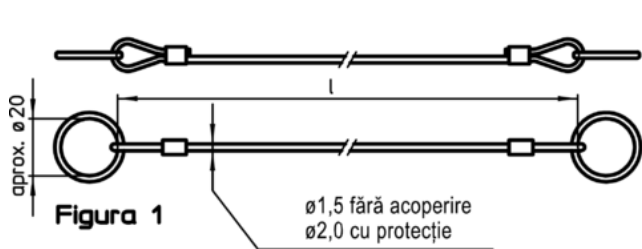

Material

Inel de legătură

- oțel inoxidabil

Ochi

- oțel inoxidabil

Cablu de blocare

- oțel inoxidabil

Cabluri de reținere acoperite

- Termoplastice PA 6 înfășurate, transparente

Asamblare

Atașarea clipsurilor (figura 5/6) la știfturile opritoare cu bilă se face cu un ciocan moale, dezamblarea se face cu o șurubelniță. Versiune din termoplastice (Figura 7): capetele proeminente fără bavuri după ce a fost finisat. Versiunea spiralată (Figura 8) cu o lungime efectivă foarte mare.

Mai multe informații

Note

Varianta specială la cerere.
Modelele din figura 3 și figura 4 corespund cu MIL-DTL-83420.

Produse asociate

- Cabluri de fixare, pentru știfturi cu bile pentru filet
- Șnur ecuson, conform cu DAN80
- Șnur ecuson, conform cu NSA5732

Desen

Informații comandă

Dimensiuni l [mm]	max. [°C]	[g]	RoHS	REACH	Ref. Nr. ¹⁾
150	80	7,8	Reclamație- RoHS	nu conține materiale SVHC	22400.0960

¹⁾ nu se potrivesc pentru opritoarele cu bilă, varianta simplă