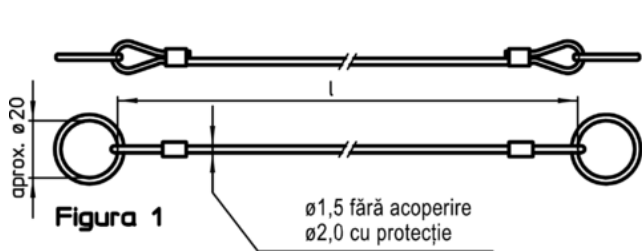

Cabluri de fixare

22400.1053

Descrierea produsului

Cablurile de siguranță asigură știfturile model EH 22340., EH 22350., EH 22370. și EH 22380., precum și știfturile EH 22360., sau pinii EH 22400. împotriva pierderilor accidentale.

Atașarea clipsurilor (figura 5/6) la știfturile opritoare cu bilă se face cu un ciocan moale, dezamblarea se face cu o șurubelniță. Versiune din termoplastice (Figura 7): capetele proeminente fără bavuri după ce a fost finisat. Versiunea spiralată (Figura 8) cu o lungime efectivă foarte mare.

Mai multe informații

Note

Variantă specială la cerere.
Modelele din figura 3 și figura 4 corespund cu MIL-DTL-83420.

Produse asociate

- Cabluri de fixare, pentru știfturi cu bile pentru filet
- Șnur ecuson, conform cu DAN80
- Șnur ecuson, conform cu NSA5732

Desen

Informații comandă

Dimensiuni l [mm]	Adecvat pentru Dimensiunea [mm]	max. [°C]	[g]	RoHS	REACH	Ref. Nr. ¹⁾
300	12/16	80	10	Reclamație- RoHS	nu conține materiale SVHC	22400.1053

¹⁾ pentru știfturi opritoare cu bilă, varianta simplă