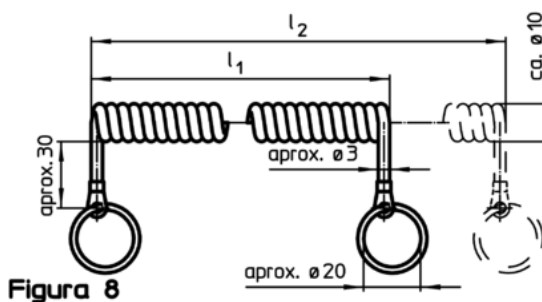

Atașarea clipsurilor (figura 5/6) la știfturile opritoare cu bilă se face cu un ciocan moale, dezamblarea se face cu o șurubelniță. Versiune din termoplastice (Figura 7): capetele proeminente fără bavuri după ce a fost finisat. Versiunea spiralată (Figura 8) cu o lungime efectivă foarte mare.

Mai multe informații

Note

Variantă specială la cerere.
Modelele din figura 3 și figura 4 corespund cu MIL-DTL-83420.

Produse asociate

- Cabluri de fixare, pentru știfturi cu bile pentru filet
- Șnur ecuson, conform cu DAN80
- Șnur ecuson, conform cu NSA5732

Desen

Informații comandă

Dimensiuni l [mm]	Adecvat pentru Dimensiunea [mm]	max. [°C]	[g]	RoHS	REACH	Ref. Nr. ¹⁾
300	12/16	80	10	Reclamație- RoHS	nu conține materiale SVHC	22400.1053

¹⁾ pentru știfturi opritoare cu bilă, varianta simplă