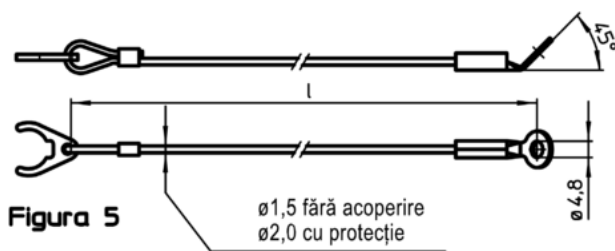

Atașarea clipsurilor (figura 5/6) la știfturile opritoare cu bilă se face cu un ciocan moale, dezamblarea se face cu o șurubelniță. Versiune din termoplastice (Figura 7): capetele proeminente fără bavuri după ce a fost finisat. Versiunea spiralată (Figura 8) cu o lungime efectivă foarte mare.

Mai multe informații

Note

Variantă specială la cerere.
Modelele din figura 3 și figura 4 corespund cu MIL-DTL-83420.

Produse asociate

- Cabluri de fixare, pentru știfturi cu bile pentru filet
- Șnur ecuson, conform cu DAN80
- Șnur ecuson, conform cu NSA5732

Desen

Informații comandă

Dimensiuni l [mm]	Adecvat pentru Dimensiunea [mm]	max. [°C]	[g]	RoHS	REACH	Ref. Nr. ¹⁾
300	12/16	80	10	Reclamație- RoHS	nu conține materiale SVHC	22400.1053

¹⁾ pentru știfturi opritoare cu bilă, varianta simplă