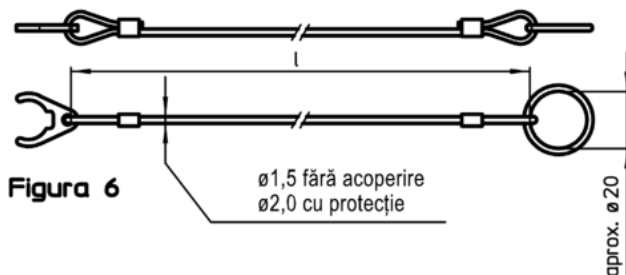

Cabluri de fixare

22400.1053

Descrierea produsului

Cablurile de siguranță asigură știfturile model EH 22340., EH 22350., EH 22370. și EH 22380., precum și știfturile EH 22360., sau pinii EH 22400. împotriva pierderilor accidentale.

Atașarea clipsurilor (figura 5/6) la știfturile opritoare cu bilă se face cu un ciocan moale, dezamblarea se face cu o șurubelniță. Versiune din termoplastice (Figura 7): capetele proeminente fără bavuri după ce a fost finisat. Versiunea spiralată (Figura 8) cu o lungime efectivă foarte mare.

Mai multe informații

Note

Variantă specială la cerere.
Modelele din figura 3 și figura 4 corespund cu MIL-DTL-83420.

Produse asociate

- Cabluri de fixare, pentru știfturi cu bile pentru filet
- Șnur ecuson, conform cu DAN80
- Șnur ecuson, conform cu NSA5732

Desen

Informații comandă

Dimensiuni l [mm]	Adecvat pentru Dimensiunea [mm]	max. [°C]	[g]	RoHS	REACH	Ref. Nr. ¹⁾
300	12/16	80	10	Reclamație- RoHS	nu conține materiale SVHC	22400.1053

¹⁾ pentru știfturi opritoare cu bilă, varianta simplă