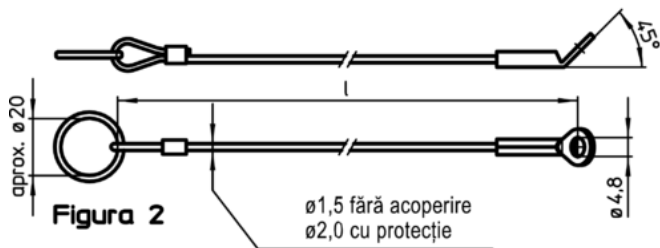

Cabluri de fixare

22400.1053

Descrierea produsului

Cablurile de siguranță asigură știfturile model EH 22340., EH 22350., EH 22370. și EH 22380., precum și știfturile EH 22360., sau pinii EH 22400. împotriva pierderilor accidentale.

Atașarea clipsurilor (figura 5/6) la știfturile opritoare cu bilă se face cu un ciocan moale, dezamblarea se face cu o șurubelniță. Versiune din termoplastice (Figura 7): capetele proeminente fără bavuri după ce a fost finisat. Versiunea spiralată (Figura 8) cu o lungime efectivă foarte mare.

Mai multe informații

Note

Variantă specială la cerere.
Modelele din figura 3 și figura 4 corespund cu MIL-DTL-83420.

Produse asociate

- Cabluri de fixare, pentru știfturi cu bile pentru filet
- Șnur ecuson, conform cu DAN80
- Șnur ecuson, conform cu NSA5732

Desen

Informații comandă

Dimensiuni l [mm]	Adecvat pentru Dimensiunea [mm]	max. [°C]	[g]	RoHS	REACH	Ref. Nr. ¹⁾
300	12/16	80	10	Reclamație- RoHS	nu conține materiale SVHC	22400.1053

¹⁾ pentru știfturi opritoare cu bilă, varianta simplă