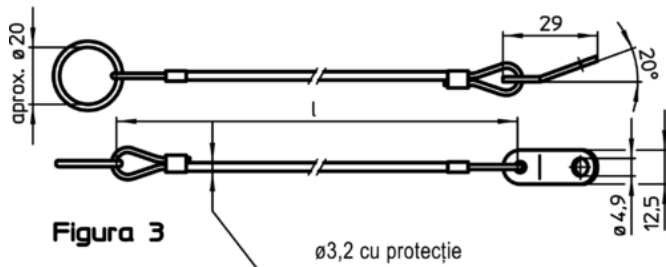

Cabluri de fixare

22400.1053

Descrierea produsului

Cablurile de siguranță asigură știfturile model EH 22340., EH 22350., EH 22370. și EH 22380., precum și știfturile EH 22360., sau pinii EH 22400. împotriva pierderilor accidentale.

Atașarea clipsurilor (figura 5/6) la știfturile opritoare cu bilă se face cu un ciocan moale, dezamblarea se face cu o șurubelniță. Versiune din termoplastice (Figura 7): capetele proeminente fără bavuri după ce a fost finisat. Versiunea spiralată (Figura 8) cu o lungime efectivă foarte mare.

Mai multe informații

Note

Variantă specială la cerere.
Modelele din figura 3 și figura 4 corespund cu MIL-DTL-83420.

Produse asociate

- Cabluri de fixare, pentru știfturi cu bile pentru filet
- Șnur ecuson, conform cu DAN80
- Șnur ecuson, conform cu NSA5732

Desen

Informații comandă

Dimensiuni l [mm]	Adecvat pentru Dimensiunea [mm]	max. [°C]	[g]	RoHS	REACH	Ref. Nr. ¹⁾
300	12/16	80	10	Reclamație- RoHS	nu conține materiale SVHC	22400.1053

¹⁾ pentru știfturi opritoare cu bilă, varianta simplă