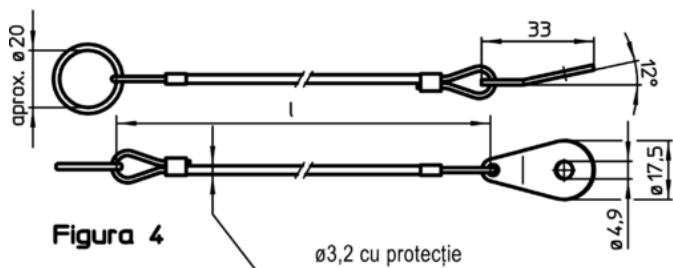

Cabluri de fixare

22400.1053

Descrierea produsului

Cablurile de siguranță asigură știfturile model EH 22340., EH 22350., EH 22370. și EH 22380., precum și știfturile EH 22360., sau pinii EH 22400. împotriva pierderilor accidentale.

Atașarea clipsurilor (figura 5/6) la știfturile opritoare cu bilă se face cu un ciocan moale, dezamblarea se face cu o șurubelniță. Versiune din termoplastice (Figura 7): capetele proeminente fără bavuri după ce a fost finisat. Versiunea spiralată (Figura 8) cu o lungime efectivă foarte mare.

Mai multe informații

Note

Variantă specială la cerere.
Modelele din figura 3 și figura 4 corespund cu MIL-DTL-83420.

Produse asociate

- Cabluri de fixare, pentru știfturi cu bile pentru filet
- Șnur ecuson, conform cu DAN80
- Șnur ecuson, conform cu NSA5732

Desen

Informații comandă

Dimensiuni l [mm]	Adecvat pentru Dimensiunea [mm]	max. [°C]	[g]	RoHS	REACH	Ref. Nr. ¹⁾
300	12/16	80	10	Reclamație- RoHS	nu conține materiale SVHC	22400.1053

¹⁾ pentru știfturi opritoare cu bilă, varianta simplă