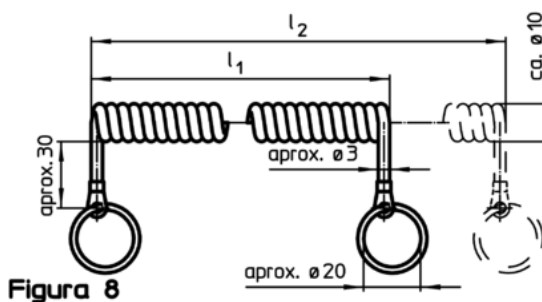

Material

Ochi

- oțel inoxidabil

Cablu de blocare

- oțel inoxidabil

Cabluri de reținere acoperite

- Fără acoperire

Asamblare

Atașarea clipsurilor (figura 5/6) la știfturile opritoare cu bilă se face cu un ciocan moale, dezamblarea se face cu o șurubelniță. Versiune din termoplastice (Figura 7): capetele proeminente fără bavuri după ce a fost finisat. Versiunea spiralată (Figura 8) cu o lungime efectivă foarte mare.

Mai multe informații

Note

Variantă specială la cerere.
Modelele din figura 3 și figura 4 corespund cu MIL-DTL-83420.

Produse asociate

- Cabluri de fixare, pentru știfturi cu bile pentru filet
- Șnur ecuson, conform cu DAN80
- Șnur ecuson, conform cu NSA5732

Desen

Informații comandă

Dimensiuni l [mm]	Adecvat pentru Dimensiunea [mm]	max. [°C]	[g]	RoHS	REACH	Ref. Nr. ¹⁾
oțel inoxidabil, cu clips de fixare și ochet – figura 5, Fără acoperire						
300	12/16	250	9,5	Reclamație- RoHS	nu conține materiale SVHC	22400.1243