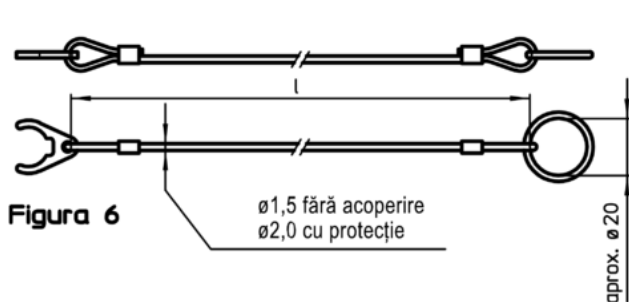

Material

Ochi

- oțel inoxidabil

Cablu de blocare

- oțel inoxidabil

Cabluri de reținere acoperite

- Fără acoperire

Asamblare

Atașarea clipsurilor (figura 5/6) la știfturile opritoare cu bilă se face cu un ciocan moale, dezamblarea se face cu o șurubelniță. Versiune din termoplastice (Figura 7): capetele proeminente fără bavuri după ce a fost finisat. Versiunea spiralată (Figura 8) cu o lungime efectivă foarte mare.

Mai multe informații

Note

Variantă specială la cerere.
Modelele din figura 3 și figura 4 corespund cu MIL-DTL-83420.

Produse asociate

- Cabluri de fixare, pentru știfturi cu bile pentru filet
- Șnur ecuson, conform cu DAN80
- Șnur ecuson, conform cu NSA5732

Desen

Informații comandă

Dimensiuni l [mm]	Adecvat pentru Dimensiunea [mm]	max. [°C]	[g]	RoHS	REACH	Ref. Nr. ¹⁾
oțel inoxidabil, cu clips de fixare și ochet – figura 5, Fără acoperire						
300	12/16	250	9,5	Reclamație- RoHS	nu conține materiale SVHC	22400.1243