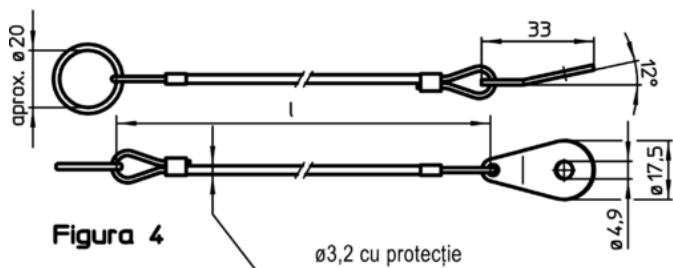

Material

Ochi

- oțel inoxidabil

Cablu de blocare

- oțel inoxidabil

Cabluri de reținere acoperite

- Fără acoperire

Asamblare

Atașarea clipsurilor (figura 5/6) la știfturile opritoare cu bilă se face cu un ciocan moale, dezamblarea se face cu o șurubelniță. Versiune din termoplastice (Figura 7): capetele proeminente fără bavuri după ce a fost finisat. Versiunea spiralată (Figura 8) cu o lungime efectivă foarte mare.

Mai multe informații

Note

Variantă specială la cerere.
Modelele din figura 3 și figura 4 corespund cu MIL-DTL-83420.

Produse asociate

- Cabluri de fixare, pentru știfturi cu bile pentru filet
- Șnur ecuson, conform cu DAN80
- Șnur ecuson, conform cu NSA5732

Desen

Informații comandă

Dimensiuni l [mm]	Adecvat pentru Dimensiunea [mm]	max. [°C]	[g]	RoHS	REACH	Ref. Nr. ¹⁾
oțel inoxidabil, cu clips de fixare și ochet – figura 5, Fără acoperire						
300	12/16	250	9,5	Reclamație- RoHS	nu conține materiale SVHC	22400.1243