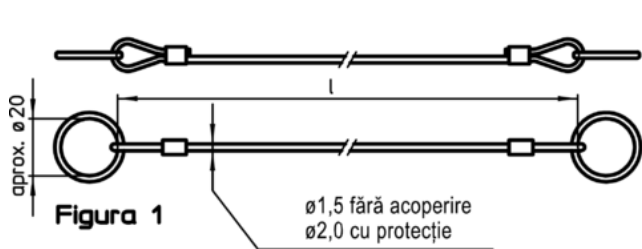

Material

Ochi

- oțel inoxidabil

Cablu de blocare

- oțel inoxidabil

Cabluri de reținere acoperite

- Fără acoperire

Asamblare

Atașarea clipsurilor (figura 5/6) la știfturile opritoare cu bilă se face cu un ciocan moale, dezamblarea se face cu o șurubelniță. Versiune din termoplastice (Figura 7): capetele proeminente fără bavuri după ce a fost finisat. Versiunea spiralată (Figura 8) cu o lungime efectivă foarte mare.

Mai multe informații

Note

Variantă specială la cerere.
Modelele din figura 3 și figura 4 corespund cu MIL-DTL-83420.

Produse asociate

- Cabluri de fixare, pentru știfturi cu bile pentru filet
- Șnur ecuson, conform cu DAN80
- Șnur ecuson, conform cu NSA5732

Desen

Informații comandă

Dimensiuni l [mm]	Adecvat pentru Dimensiunea [mm]	max. [°C]	[g]	RoHS	REACH	Ref. Nr. ¹⁾
oțel inoxidabil, cu clips de fixare și ochet – figura 5, Fără acoperire						
300	12/16	250	9,5	Reclamație- RoHS	nu conține materiale SVHC	22400.1243