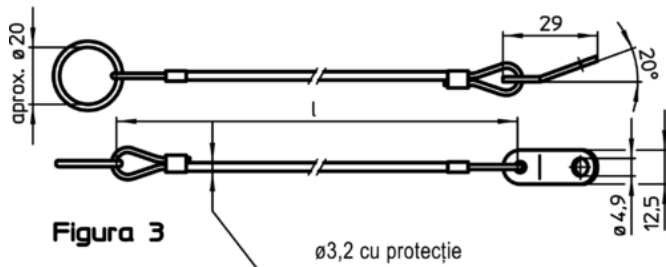

Material

Ochi

- oțel inoxidabil

Cablu de blocare

- oțel inoxidabil

Cabluri de reținere acoperite

- Fără acoperire

Asamblare

Atașarea clipsurilor (figura 5/6) la știfturile opritoare cu bilă se face cu un ciocan moale, dezamblarea se face cu o șurubelniță. Versiune din termoplastice (Figura 7): capetele proeminente fără bavuri după ce a fost finisat. Versiunea spiralată (Figura 8) cu o lungime efectivă foarte mare.

Mai multe informații

Note

Variantă specială la cerere.
Modelele din figura 3 și figura 4 corespund cu MIL-DTL-83420.

Produse asociate

- Cabluri de fixare, pentru știfturi cu bile pentru filet
- Șnur ecuson, conform cu DAN80
- Șnur ecuson, conform cu NSA5732

Desen

Informații comandă

Dimensiuni l [mm]	Adecvat pentru Dimensiunea [mm]	max. [°C]	[g]	RoHS	REACH	Ref. Nr. ¹⁾
oțel inoxidabil, cu clips de fixare și ochet – figura 5, Fără acoperire						
300	12/16	250	9,5	Reclamație- RoHS	nu conține materiale SVHC	22400.1243