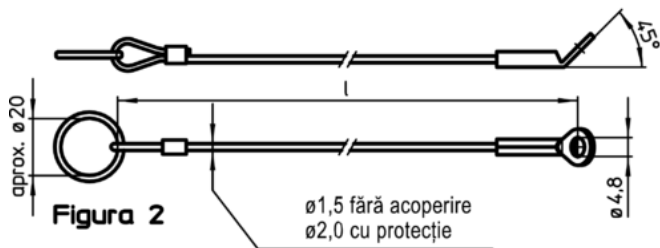

Material

Ochi

- oțel inoxidabil

Cablu de blocare

- oțel inoxidabil

Cabluri de reținere acoperite

- Fără acoperire

Asamblare

Atașarea clipsurilor (figura 5/6) la știfturile opritoare cu bilă se face cu un ciocan moale, dezamblarea se face cu o șurubelniță. Versiune din termoplastice (Figura 7): capetele proeminente fără bavuri după ce a fost finisat. Versiunea spiralată (Figura 8) cu o lungime efectivă foarte mare.

Mai multe informații

Note

Variantă specială la cerere.
Modelele din figura 3 și figura 4 corespund cu MIL-DTL-83420.

Produse asociate

- Cabluri de fixare, pentru știfturi cu bile pentru filet
- Șnur ecuson, conform cu DAN80
- Șnur ecuson, conform cu NSA5732

Desen

Informații comandă

Dimensiuni l [mm]	Adecvat pentru Dimensiunea [mm]	max. [°C]	[g]	RoHS	REACH	Ref. Nr. ¹⁾
oțel inoxidabil, cu clips de fixare și ochet – figura 5, Fără acoperire						
300	12/16	250	9,5	Reclamație- RoHS	nu conține materiale SVHC	22400.1243