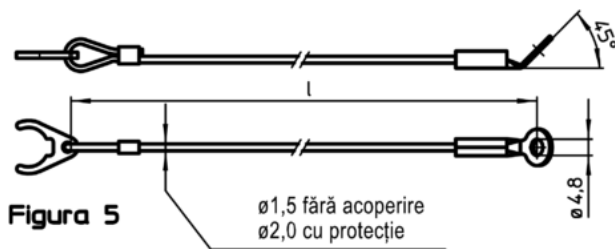

Atașarea clipsurilor (figura 5/6) la știfturile opritoare cu bilă se face cu un ciocan moale, dezamblarea se face cu o șurubelniță. Versiune din termoplastice (Figura 7): capetele proeminente fără bavuri după ce a fost finisat. Versiunea spiralată (Figura 8) cu o lungime efectivă foarte mare.

Mai multe informații

Note

Variantă specială la cerere.
Modelele din figura 3 și figura 4 corespund cu MIL-DTL-83420.

Produse asociate

- Cabluri de fixare, pentru știfturi cu bile pentru filet
- Șnur ecuson, conform cu DAN80
- Șnur ecuson, conform cu NSA5732

Desen

Informații comandă

Dimensiuni l [mm]	Adecvat pentru Dimensiunea [mm]	max. [°C]	[g]	RoHS	REACH	Ref. Nr. ¹⁾
oțel inoxidabil, cu clips de fixare și ochet – figura 5, Fără acoperire						
300	12/16	250	9,5	Reclamație- RoHS	nu conține materiale SVHC	22400.1243