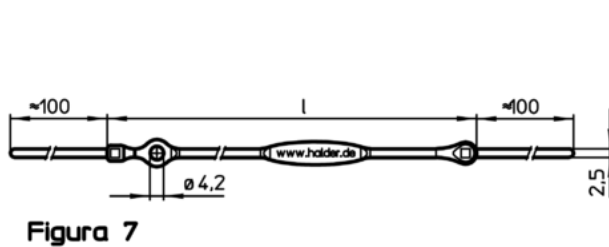

Atașarea clipsurilor (figura 5/6) la știfturile opritoare cu bilă se face cu un ciocan moale, dezamblarea se face cu o șurubelniță. Versiune din termoplastice (Figura 7): capetele proeminente fără bavuri după ce a fost finisat. Versiunea spiralată (Figura 8) cu o lungime efectivă foarte mare.

Mai multe informații

Note

Variantă specială la cerere.
Modelele din figura 3 și figura 4 corespund cu MIL-DTL-83420.

Produse asociate

- Cabluri de fixare, pentru știfturi cu bile pentru filet
- Șnur ecuson, conform cu DAN80
- Șnur ecuson, conform cu NSA5732

Desen

Informații comandă

Dimensiuni l [mm]	Adecvat pentru Dimensiunea [mm]	max. [°C]	[g]	RoHS	REACH	Ref. Nr. ¹⁾
oțel inoxidabil, cu clips de fixare și ochet – figura 5, Fără acoperire						
300	12/16	250	9,5	Reclamație- RoHS	nu conține materiale SVHC	22400.1243