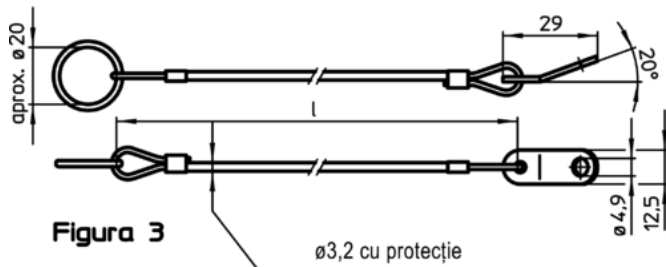

Atașarea clipsurilor (figura 5/6) la știfturile opritoare cu bilă se face cu un ciocan moale, dezamblarea se face cu o șurubelniță. Versiune din termoplast (Figura 7): capetele proeminente fără bavuri după ce a fost finisat. Versiunea spiralată (Figura 8) cu o lungime efectivă foarte mare.

Mai multe informații

Note

Variantă specială la cerere.
Modelele din figura 3 și figura 4 corespund cu MIL-DTL-83420.

Produse asociate

- Cabluri de fixare, pentru știfturi cu bile pentru filet
- Șnur ecuson, conform cu DAN80
- Șnur ecuson, conform cu NSA5732

Desen

Informații comandă

Dimensiuni l [mm]	Adecvat pentru Dimensiunea [mm]	max. [°C]	[g]	RoHS	REACH	Ref. Nr. ¹⁾
200	20/25	250	12	Reclamație- RoHS	nu conține materiale SVHC	22400.1272

¹⁾ pentru știfturi opritoare cu bilă, varianta simplă