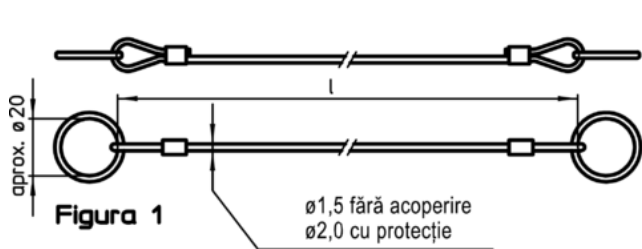

Material

Inel de legătură

- oțel inoxidabil

Cablu de blocare

- oțel inoxidabil

Cabluri de reținere acoperite

- Fără acoperire

Asamblare

Atașarea clipsurilor (figura 5/6) la știfturile opritoare cu bilă se face cu un ciocan moale, dezamblarea se face cu o șurubelniță. Versiune din termoplast (Figura 7): capetele proeminente fără bavuri după ce a fost finisat. Versiunea spiralată (Figura 8) cu o lungime efectivă foarte mare.

Mai multe informații

Note

Variantă specială la cerere.
Modelele din figura 3 și figura 4 corespund cu MIL-DTL-83420.

Produse asociate

- Cabluri de fixare, pentru știfturi cu bile pentru filet
- Șnur ecuson, conform cu DAN80
- Șnur ecuson, conform cu NSA5732

Desen

Informații comandă

Dimensiuni l [mm]	Adecvat pentru Dimensiunea [mm]	max. [°C]	[g]	RoHS	REACH	Ref. Nr. ¹⁾
200	20/25	250	12	Reclamație- RoHS	nu conține materiale SVHC	22400.1272

¹⁾ pentru știfturi opritoare cu bilă, varianta simplă