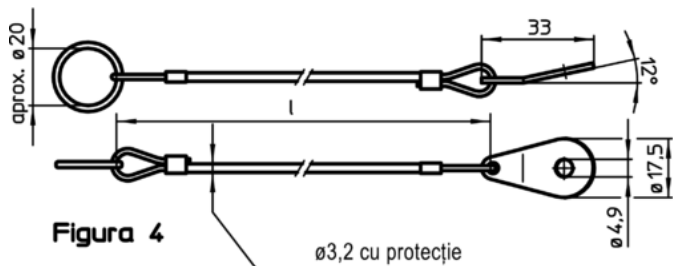

Atașarea clipsurilor (figura 5/6) la știfturile opritoare cu bilă se face cu un ciocan moale, dezamblarea se face cu o șurubelniță. Versiune din termoplast (Figura 7): capetele proeminente fără bavuri după ce a fost finisat. Versiunea spiralată (Figura 8) cu o lungime efectivă foarte mare.

Mai multe informații

Note

Variantă specială la cerere.
Modelele din figura 3 și figura 4 corespund cu MIL-DTL-83420.

Produse asociate

- Cabluri de fixare, pentru știfturi cu bile pentru filet
- Șnur ecuson, conform cu DAN80
- Șnur ecuson, conform cu NSA5732

Desen

Informații comandă

Dimensiuni l [mm]	Adecvat pentru Dimensiunea [mm]	max. [°C]	[g]	RoHS	REACH	Ref. Nr. ¹⁾
200	20/25	250	12	Reclamație- RoHS	nu conține materiale SVHC	22400.1272

¹⁾ pentru știfturi opritoare cu bilă, varianta simplă