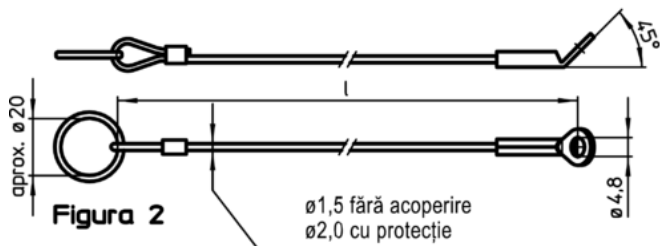

Atașarea clipsurilor (figura 5/6) la știfturile opritoare cu bilă se face cu un ciocan moale, dezamblarea se face cu o șurubelniță. Versiune din termoplast (Figura 7): capetele proeminente fără bavuri după ce a fost finisat. Versiunea spiralată (Figura 8) cu o lungime efectivă foarte mare.

Mai multe informații

Note

Variantă specială la cerere.
Modelele din figura 3 și figura 4 corespund cu MIL-DTL-83420.

Produse asociate

- Cabluri de fixare, pentru știfturi cu bile pentru filet
- Șnur ecuson, conform cu DAN80
- Șnur ecuson, conform cu NSA5732

Desen

Informații comandă

Dimensiuni l [mm]	Adecvat pentru Dimensiunea [mm]	max. [°C]	[g]	RoHS	REACH	Ref. Nr. ¹⁾
200	20/25	250	12	Reclamație- RoHS	nu conține materiale SVHC	22400.1272

¹⁾ pentru știfturi opritoare cu bilă, varianta simplă