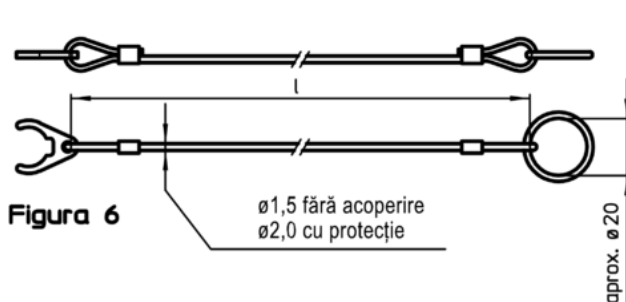

Atașarea clipsurilor (figura 5/6) la știfturile opritoare cu bilă se face cu un ciocan moale, dezamblarea se face cu o șurubelniță. Versiune din termoplast (Figura 7): capetele proeminente fără bavuri după ce a fost finisat. Versiunea spiralată (Figura 8) cu o lungime efectivă foarte mare.

Mai multe informații

Note

Variantă specială la cerere.
Modelele din figura 3 și figura 4 corespund cu MIL-DTL-83420.

Produse asociate

- Cabluri de fixare, pentru știfturi cu bile pentru filet
- Șnur ecuson, conform cu DAN80
- Șnur ecuson, conform cu NSA5732

Desen

Informații comandă

Dimensiuni l [mm]	Adecvat pentru Dimensiunea [mm]	max. [°C]	[g]	RoHS	REACH	Ref. Nr. ¹⁾
200	20/25	250	12	Reclamație- RoHS	nu conține materiale SVHC	22400.1272

¹⁾ pentru știfturi opritoare cu bilă, varianta simplă