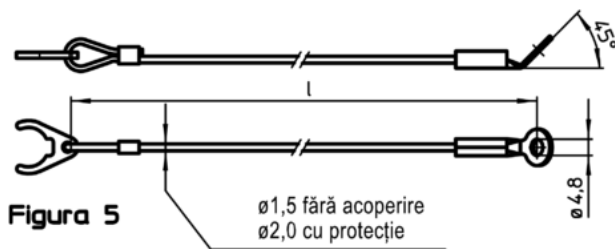

Atașarea clipsurilor (figura 5/6) la știfturile opritoare cu bilă se face cu un ciocan moale, dezamblarea se face cu o șurubelniță. Versiune din termoplast (Figura 7): capetele proeminente fără bavuri după ce a fost finisat. Versiunea spiralată (Figura 8) cu o lungime efectivă foarte mare.

Mai multe informații

Note

Variantă specială la cerere.
Modelele din figura 3 și figura 4 corespund cu MIL-DTL-83420.

Produse asociate

- Cabluri de fixare, pentru știfturi cu bile pentru filet
- Șnur ecuson, conform cu DAN80
- Șnur ecuson, conform cu NSA5732

Desen

Informații comandă

Dimensiuni l [mm]	Adecvat pentru Dimensiunea [mm]	max. [°C]	[g]	RoHS	REACH	Ref. Nr. ¹⁾
200	20/25	250	12	Reclamație- RoHS	nu conține materiale SVHC	22400.1272

¹⁾ pentru știfturi opritoare cu bilă, varianta simplă