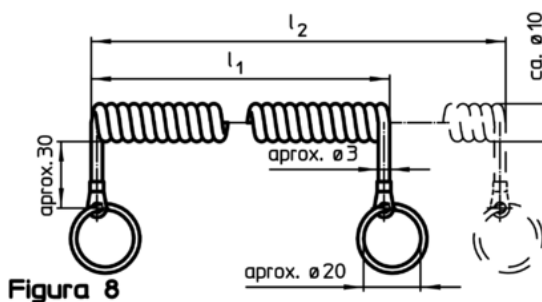

Atașarea clipsurilor (figura 5/6) la știfturile opritoare cu bilă se face cu un ciocan moale, dezamblarea se face cu o șurubelniță. Versiune din termoplast (Figura 7): capetele proeminente fără bavuri după ce a fost finisat. Versiunea spiralată (Figura 8) cu o lungime efectivă foarte mare.

Mai multe informații

Note

Variantă specială la cerere.
Modelele din figura 3 și figura 4 corespund cu MIL-DTL-83420.

Produse asociate

- Cabluri de fixare, pentru știfturi cu bile pentru filet
- Șnur ecuson, conform cu DAN80
- Șnur ecuson, conform cu NSA5732

Desen

Informații comandă

Dimensiuni l [mm]	Adecvat pentru Dimensiunea [mm]	max. [°C]	[g]	RoHS	REACH	Ref. Nr. ¹⁾
200	20/25	250	12	Reclamație- RoHS	nu conține materiale SVHC	22400.1272

¹⁾ pentru știfturi opritoare cu bilă, varianta simplă