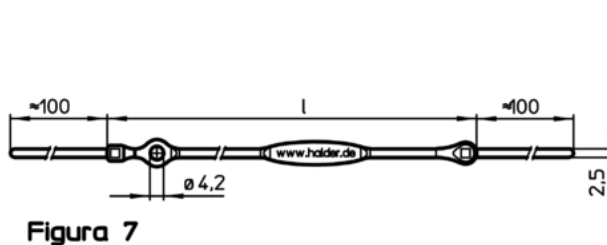

Atașarea clipsurilor (figura 5/6) la știfturile opritoare cu bilă se face cu un ciocan moale, dezamblarea se face cu o șurubelniță. Versiune din termoplast (Figura 7): capetele proeminente fără bavuri după ce a fost finisat. Versiunea spiralată (Figura 8) cu o lungime efectivă foarte mare.

Mai multe informații

Note

Variantă specială la cerere.
Modelele din figura 3 și figura 4 corespund cu MIL-DTL-83420.

Produse asociate

- Cabluri de fixare, pentru știfturi cu bile pentru filet
- Șnur ecuson, conform cu DAN80
- Șnur ecuson, conform cu NSA5732

Desen

Informații comandă

Dimensiuni l [mm]	Adecvat pentru Dimensiunea [mm]	max. [°C]	[g]	RoHS	REACH	Ref. Nr. ¹⁾
200	20/25	250	12	Reclamație- RoHS	nu conține materiale SVHC	22400.1272

¹⁾ pentru știfturi opritoare cu bilă, varianta simplă