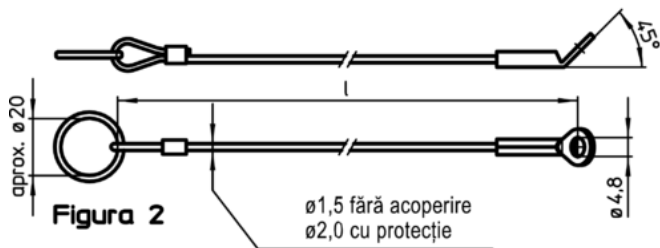

Material

Inel de legătură

- oțel inoxidabil

Ochi

- Alamă, zincată

Cablu de blocare

- Termoplastic PUR, negru, cu inserție

Cabluri de reținere acoperite

- Termoplastic PUR, negru

Asamblare

Atașarea clipsurilor (figura 5/6) la știfturile opritoare cu bilă se face cu un ciocan moale, dezamblarea se face cu o șurubelniță. Versiune din termoplastic (Figura 7): capetele proeminente fără bavuri după ce a fost finisat. Versiunea spiralată (Figura 8) cu o lungime efectivă foarte mare.

Mai multe informații

Note

Variantă specială la cerere.
Modelele din figura 3 și figura 4 corespund cu MIL-DTL-83420.

Produse asociate

- Cabluri de fixare, pentru știfturi cu bile pentru filet
- Șnur ecuson, conform cu DAN80
- Șnur ecuson, conform cu NSA5732

Desen

Informații comandă

l ₁	Dimensiuni		max. [°C]	[g]	RoHS	REACH	Ref. Nr. ¹⁾
	[mm]	l ₂ max.					
forma spiralată, cu inel de fixare – figura 8, Termoplastic PUR, negru							
100		600	80	11	Reclamație- RoHS	nu conține materiale SVHC	22400.0980