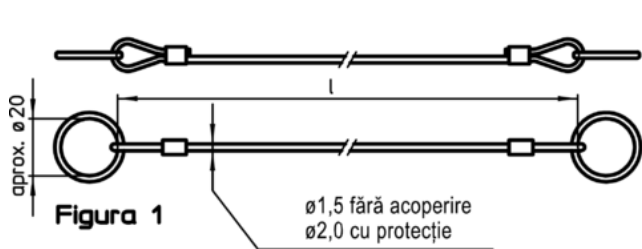

Material

Inel de legătură

- oțel inoxidabil

Ochi

- Alamă, zincată

Cablu de blocare

- Termoplastic PUR, negru, cu inserție

Cabluri de reținere acoperite

- Termoplastic PUR, negru

Asamblare

Atașarea clipsurilor (figura 5/6) la știfturile opritoare cu bilă se face cu un ciocan moale, dezamblarea se face cu o șurubelniță. Versiune din termoplastic (Figura 7): capetele proeminente fără bavuri după ce a fost finisat. Versiunea spiralată (Figura 8) cu o lungime efectivă foarte mare.

Mai multe informații

Note

Variantă specială la cerere.
Modelele din figura 3 și figura 4 corespund cu MIL-DTL-83420.

Produse asociate

- Cabluri de fixare, pentru știfturi cu bile pentru filet
- Șnur ecuson, conform cu DAN80
- Șnur ecuson, conform cu NSA5732

Desen

Informații comandă

l ₁	Dimensiuni		max. [°C]	[g]	RoHS	REACH	Ref. Nr. ¹⁾
	[mm]	l ₂ max.					
forma spiralată, cu inel de fixare – figura 8, Termoplastic PUR, negru							
100		600	80	11	Reclamație- RoHS	nu conține materiale SVHC	22400.0980