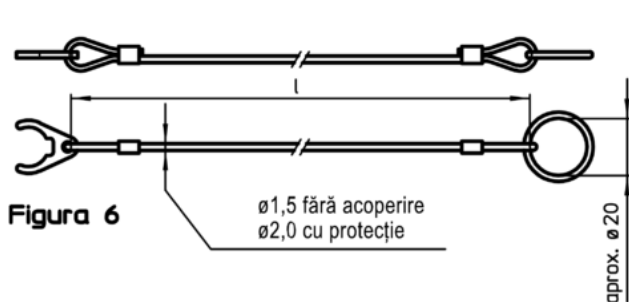

Material

Inel de legătură

- oțel inoxidabil

Ochi

- Alamă, zincată

Cablu de blocare

- Termoplastic PUR, negru, cu inserție

Cabluri de reținere acoperite

- Termoplastic PUR, negru

Asamblare

Atașarea clipsurilor (figura 5/6) la știfturile opritoare cu bilă se face cu un ciocan moale, dezamblarea se face cu o șurubelniță. Versiune din termoplastic (Figura 7): capetele proeminente fără bavuri după ce a fost finisat. Versiunea spiralată (Figura 8) cu o lungime efectivă foarte mare.

Mai multe informații

Note

Variantă specială la cerere.
Modelele din figura 3 și figura 4 corespund cu MIL-DTL-83420.

Produse asociate

- Cabluri de fixare, pentru știfturi cu bile pentru filet
- Șnur ecuson, conform cu DAN80
- Șnur ecuson, conform cu NSA5732

Desen

Informații comandă

l ₁	Dimensiuni		max. [°C]	[g]	RoHS	REACH	Ref. Nr. ¹⁾
	[mm]	l ₂ max.					
forma spiralată, cu inel de fixare – figura 8, Termoplastic PUR, negru							
100		600	80	11	Reclamație- RoHS	nu conține materiale SVHC	22400.0980