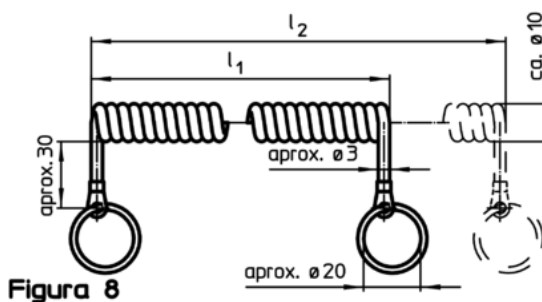

Material

Inel de legătură

- oțel inoxidabil

Ochi

- Alamă, zincată

Cablu de blocare

- Termoplastic PUR, negru, cu inserție

Cabluri de reținere acoperite

- Termoplastic PUR, negru

Asamblare

Atașarea clipsurilor (figura 5/6) la știfturile opritoare cu bilă se face cu un ciocan moale, dezamblarea se face cu o șurubelniță. Versiune din termoplastic (Figura 7): capetele proeminente fără bavuri după ce a fost finisat. Versiunea spiralată (Figura 8) cu o lungime efectivă foarte mare.

Mai multe informații

Note

Variantă specială la cerere.
Modelele din figura 3 și figura 4 corespund cu MIL-DTL-83420.

Produse asociate

- Cabluri de fixare, pentru știfturi cu bile pentru filet
- Șnur ecuson, conform cu DAN80
- Șnur ecuson, conform cu NSA5732

Desen

Informații comandă

l ₁	Dimensiuni		max. [°C]	[g]	RoHS	REACH	Ref. Nr. ¹⁾
	[mm]	l ₂ max.					
forma spiralată, cu inel de fixare – figura 8, Termoplastic PUR, negru							
100		600	80	11	Reclamație- RoHS	nu conține materiale SVHC	22400.0980