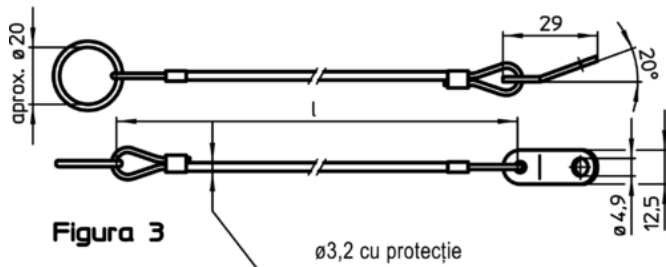

Material

Inel de legătură

- oțel inoxidabil

Ochi

- Alamă, zincată

Cablu de blocare

- Termoplastic PUR, negru, cu inserție

Cabluri de reținere acoperite

- Termoplastic PUR, negru

Asamblare

Atașarea clipsurilor (figura 5/6) la știfturile opritoare cu bilă se face cu un ciocan moale, dezamblarea se face cu o șurubelniță. Versiune din termoplastic (Figura 7): capetele proeminente fără bavuri după ce a fost finisat. Versiunea spiralată (Figura 8) cu o lungime efectivă foarte mare.

Mai multe informații

Note

Variantă specială la cerere.
Modelele din figura 3 și figura 4 corespund cu MIL-DTL-83420.

Produse asociate

- Cabluri de fixare, pentru știfturi cu bile pentru filet
- Șnur ecuson, conform cu DAN80
- Șnur ecuson, conform cu NSA5732

Desen

Informații comandă

l ₁	Dimensiuni		max. [°C]	[g]	RoHS	REACH	Ref. Nr. ¹⁾
	[mm]	l ₂ max.					
forma spiralată, cu inel de fixare – figura 8, Termoplastic PUR, negru							
100		600	80	11	Reclamație- RoHS	nu conține materiale SVHC	22400.0980