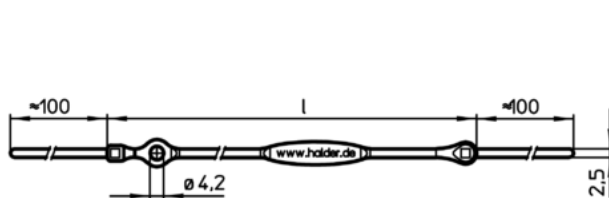

- Termoplastic PUR, negru

Asamblare

Atașarea clipsurilor (figura 5/6) la știfturile opritoare cu bilă se face cu un ciocan moale, dezamblarea se face cu o șurubelniță. Versiune din termoplastic (Figura 7): capetele proeminente fără bavuri după ce a fost finisat. Versiunea spiralată (Figura 8) cu o lungime efectivă foarte mare.

Mai multe informații

Note

Variantă specială la cerere.
Modelele din figura 3 și figura 4 corespund cu MIL-DTL-83420.

Produse asociate

- Cabluri de fixare, pentru știfturi cu bile pentru filet
- Șnur ecuson, conform cu DAN80
- Șnur ecuson, conform cu NSA5732

Desen

Informații comandă

l ₁	Dimensiuni		max. [°C]	[g]	RoHS	REACH	Ref. Nr. ¹⁾
	[mm]	l ₂ max.					
forma spiralată, cu inel de fixare – figura 8, Termoplastic PUR, negru							
100		600	80	11	Reclamație- RoHS	nu conține materiale SVHC	22400.0980