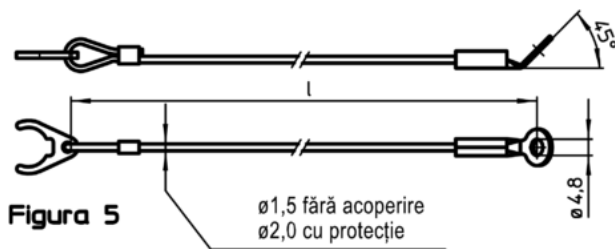

- Termoplastic PUR, negru

Asamblare

Atașarea clipsurilor (figura 5/6) la știfturile opritoare cu bilă se face cu un ciocan moale, dezamblarea se face cu o șurubelniță. Versiune din termoplastic (Figura 7): capetele proeminente fără bavuri după ce a fost finisat. Versiunea spiralată (Figura 8) cu o lungime efectivă foarte mare.

Mai multe informații

Note

Variantă specială la cerere.
Modelele din figura 3 și figura 4 corespund cu MIL-DTL-83420.

Produse asociate

- Cabluri de fixare, pentru știfturi cu bile pentru filet
- Șnur ecuson, conform cu DAN80
- Șnur ecuson, conform cu NSA5732

Desen

Informații comandă

l ₁	Dimensiuni		max. [°C]	[g]	RoHS	REACH	Ref. Nr. ¹⁾
	[mm]	l ₂ max.					
forma spiralată, cu inel de fixare – figura 8, Termoplastic PUR, negru							
100		600	80	11	Reclamație- RoHS	nu conține materiale SVHC	22400.0980