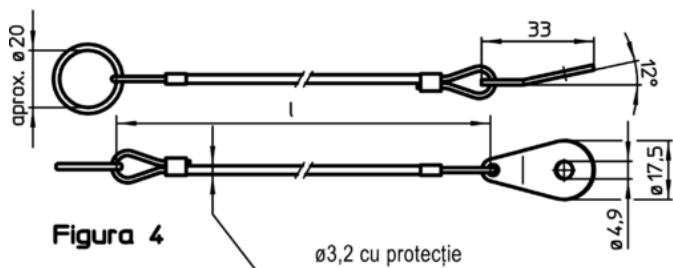

Material

Inel de legătură

- oțel inoxidabil

Ochi

- Alamă, zincată

Cablu de blocare

- Termoplastic PUR, negru, cu inserție

Cabluri de reținere acoperite

- Termoplastic PUR, negru

Asamblare

Atașarea clipsurilor (figura 5/6) la știfturile opritoare cu bilă se face cu un ciocan moale, dezamblarea se face cu o șurubelniță. Versiune din termoplastic (Figura 7): capetele proeminente fără bavuri după ce a fost finisat. Versiunea spiralată (Figura 8) cu o lungime efectivă foarte mare.

Mai multe informații

Note

Variantă specială la cerere.
Modelele din figura 3 și figura 4 corespund cu MIL-DTL-83420.

Produse asociate

- Cabluri de fixare, pentru știfturi cu bile pentru filet
- Șnur ecuson, conform cu DAN80
- Șnur ecuson, conform cu NSA5732

Desen

Informații comandă

l ₁	Dimensiuni		max. [°C]	[g]	RoHS	REACH	Ref. Nr. ¹⁾
	[mm]	l ₂ max.					
forma spiralată, cu inel de fixare – figura 8, Termoplastic PUR, negru							
100		600	80	11	Reclamație- RoHS	nu conține materiale SVHC	22400.0980