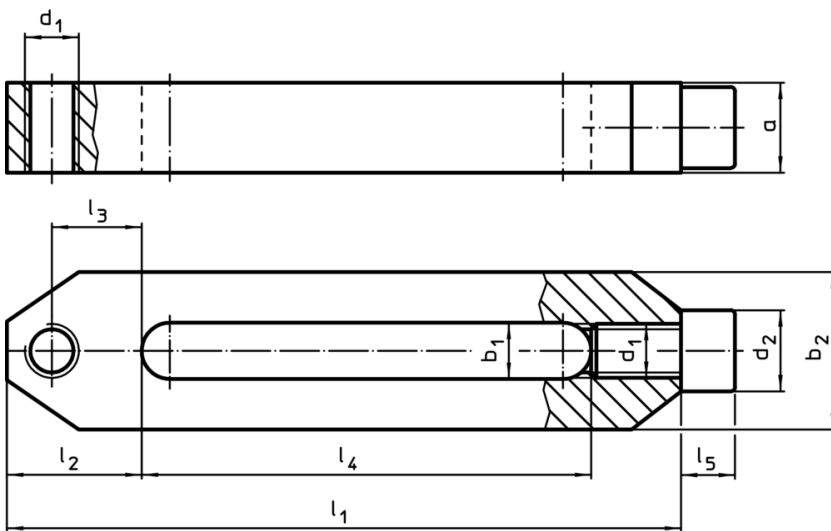

Bridă dreaptă • lungă
23700.0042

Descrierea produsului

Material

- Oțel tratat termic, cu revenire, brunat

Desen

Informații comandă

Dimensiuni											[g]	RoHS	REACH	Ref. Nr.
b ₁	l ₁	a	b ₂	d ₁	l ₂	l ₃	l ₄	l ₅	d ₂	[mm]				
12,5	156	20	35	M12	30	20	106	12	18	601	Reclamație- RoHS	nu conține materiale SVHC	23700.0042	