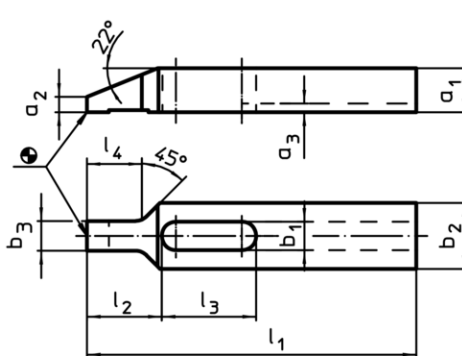

Bridă • cu cioc
23180.0222

Descrierea produsului

This clamp (clamping claw) with nose is mainly used in mechanical clamping technology for clamping workpieces.

Material

- Oțel tratat termic, cu revenire, brunat

Desen

Figura 1

Figura 2

Informații comandă

Mărime nominală b ₁ [mm]	Dimensiuni									[g]	RoHS	REACH	Ref. Nr.
	l ₁	a ₁	a ₂	a ₃	b ₂	b ₃	l ₂	l ₃	l ₄				
cu nut – figura 2													
22	225	35	15,5	5,5	50	19,5	52	62	33	2200	Reclamație- RoHS	nu conține materiale SVHC	23180.0222