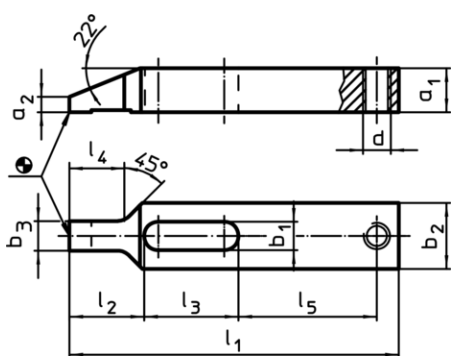

Bridă • cu cioc
23180.0222

Descrierea produsului

This clamp (clamping claw) with nose is mainly used in mechanical clamping technology for clamping workpieces.

Material

- Oțel tratat termic, cu revenire, brunat

Desen

Figura 1

Figura 2

Informații comandă

Mărime nominală b ₁ [mm]	Dimensiuni									[g]	RoHS	REACH	Ref. Nr.
	l ₁	a ₁	a ₂	a ₃	b ₂	b ₃	l ₂	l ₃	l ₄				
cu nut – figura 2													
22	225	35	15,5	5,5	50	19,5	52	62	33	2200	Reclamație- RoHS	nu conține materiale SVHC	23180.0222