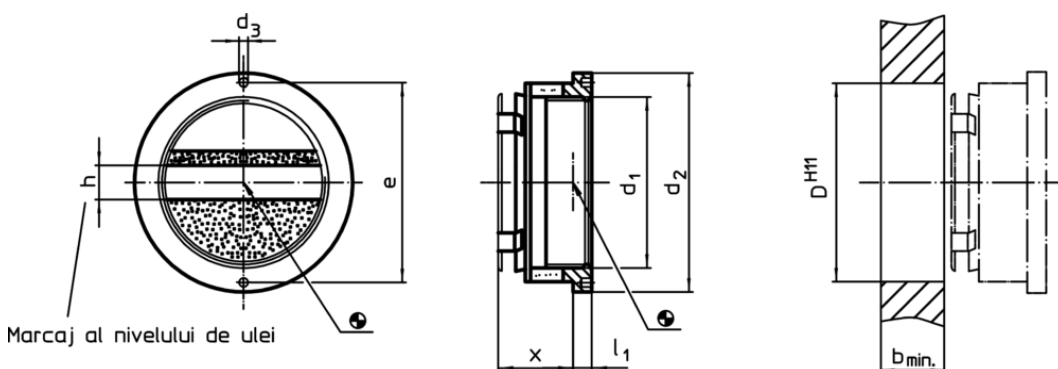

Reflector

- Material plastic, alb

Piuliță inelară

- Aluminiu Al

Indicator de nivel

- Plexiglas PMMA, transparent

Asamblare

Poatefi montat fără filet în gaura ØH11.

Etanșare prin simpla strângere a piuliței de pe inel.

Desen

Informații comandă

Mărimea (verificare vizuală) d ₁	Dimensiuni						Poziție orificiu D H11 [mm]	Temperatură		Greutate [g]	RoHS	REACH	Ref. Nr.
	d ₂	d ₃	x ~	l ₁	b min.	e		min.	max.				
fără marcaj nivel ulei													
16	25	2,2	15	3,5	9	21	20	-20	70	9	Reclamație RoHS	conține materiale SVHC >0.1% w/w	22860.0016

Accesorii

Mărimea (verificare vizuală) d ₁	Dimensiuni			Greutate [g]	RoHS	REACH	Ref. Nr.
	d h9 [mm]	e					
Scule de montaj							
16	2,0	21,0	16	Reclamație RoHS	conține materiale SVHC	22860.0816	

Exemplu de aplicație