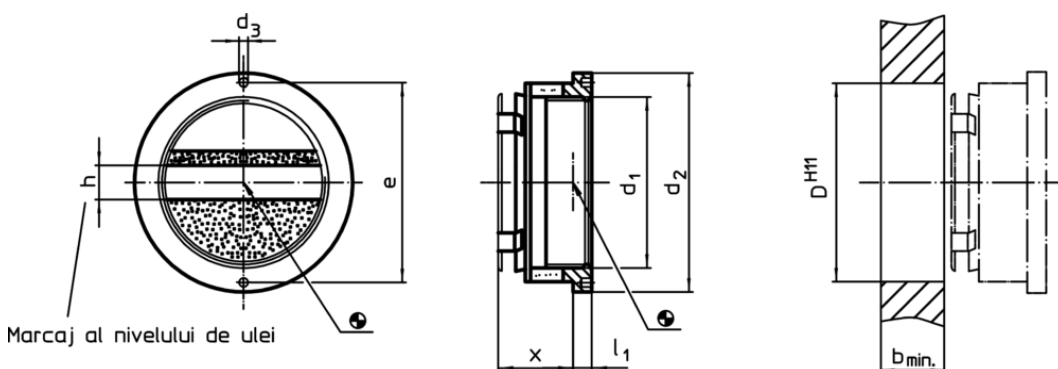

Reflector

- Material plastic, alb

Piuliță inelară

- Aluminiu Al

Indicator de nivel

- Plexiglas PMMA, transparent

Asamblare

Poatefi montat fără filet în gaura ØH11.

Etanșare prin simpla strângere a piuliței de pe inel.

Desen

Informații comandă

Mărimea (verificare vizuală) d ₁	Dimensiuni						Poziție orificiu D H11 [mm]	Temperatură		Greutate [g]	RoHS	REACH	Ref. Nr.
	d ₂	d ₃	x ~	l ₁	b min.	e		min.	max.				
fără marcaj nivel ulei													
22	35	3	15	4,5	10	30	28	-20	70	17	Reclamație RoHS	conține materiale SVHC >0.1% w/w	22860.0022

Accesorii

Mărimea (verificare vizuală) d ₁	Dimensiuni			Greutate [g]	RoHS	REACH	Ref. Nr.
	d	h ₉	e				
Scule de montaj							
	22	2,8	30,0	30	Reclamație RoHS	conține materiale SVHC	22860.0822

Exemplu de aplicație