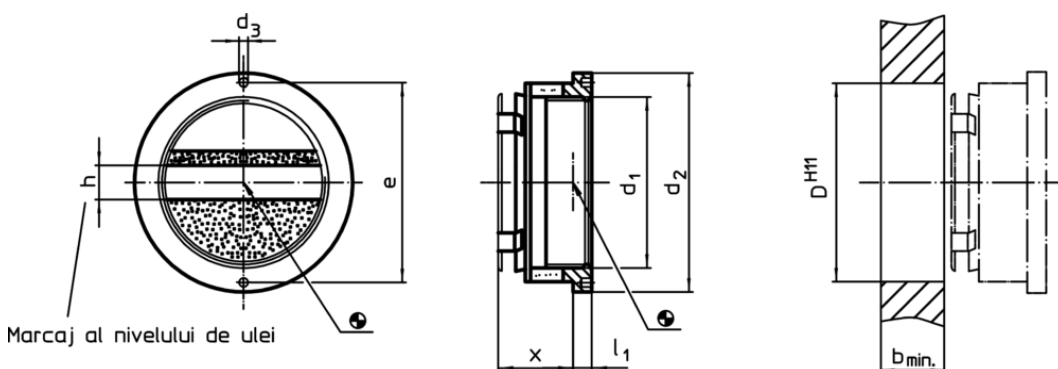

Reflector

- Material plastic, alb

Piuliță inelară

- Aluminiu Al

Indicator de nivel

- Plexiglas PMMA, transparent

Asamblare

Poatefi montat fără filet în gaura ØH11.

Etanșare prin simpla strângere a piuliței de pe inel.

Desen

Informații comandă

Mărimea (verificare vizuală) d ₁	Dimensiuni						Poziție orificiu D H11 [mm]	Temperatură		Greutate [g]	RoHS	REACH	Ref. Nr.
	d ₂	d ₃	x ~	l ₁	b min.	e		min.	max.				
fără marcaj nivel ulei													
32	45	3	18	5,5	12	40	38	-20	70	34	Reclamație RoHS	conține materiale SVHC >0.1% w/w	22860.0032

Accesorii

Mărimea (verificare vizuală) d ₁	Dimensiuni			Greutate [g]	RoHS	REACH	Ref. Nr.
	d	e					
Scule de montaj							
	32	2,8	40,0	36	Reclamație RoHS	conține materiale SVHC	22860.0832

Exemplu de aplicație