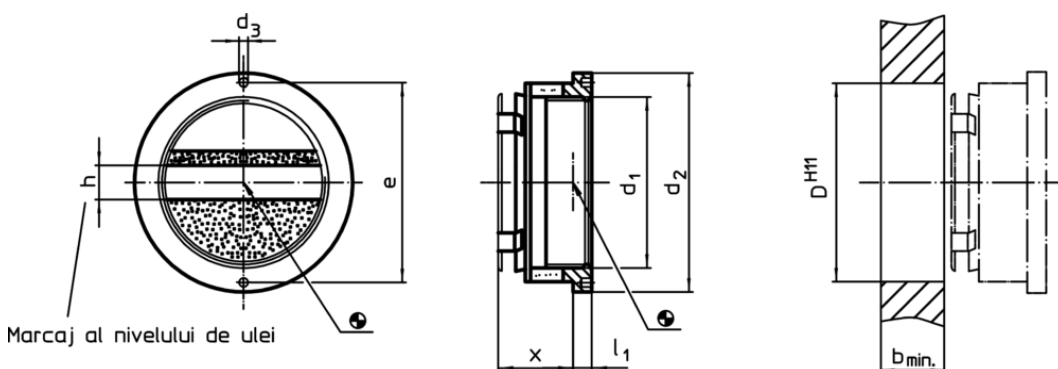

Reflector

- Material plastic, alb

Piuliță inelară

- Aluminiu Al

Indicator de nivel

- Plexiglas PMMA, transparent

Asamblare

Poatefi montat fără filet în gaura ØH11.

Etanșare prin simpla strângere a piuliței de pe inel.

Desen

Informații comandă

Mărimea (verificare vizuală) d ₁	Dimensiuni						Poziție orificiu D H11 [mm]	Temperatură		Greutate [g]	RoHS	REACH	Ref. Nr.
	d ₂	d ₃	x	l ₁	b min.	e		min.	max.				
			~										
			[mm]						[°C]				
fără marcaj nivel ulei													
50	64	3	22	5,5	14	58,5	58	-20	70	85	Reclamație RoHS	conține materiale SVHC >0.1% w/w	22860.0050

Accesorii

Mărimea (verificare vizuală) d ₁	Dimensiuni			Greutate [g]	RoHS	REACH	Ref. Nr.
	d	h ₉	e				
			[mm]				
Scule de montaj							
	50	2,8	58,5	49	Reclamație RoHS	conține materiale SVHC	22860.0850