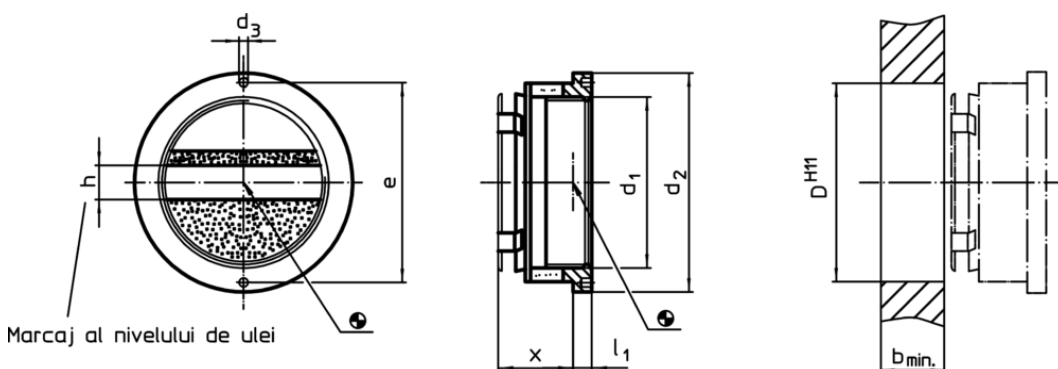

Reflector

- Material plastic, alb

Piuliță inelară

- Aluminiu Al

Indicator de nivel

- Plexiglas PMMA, transparent

Asamblare

Poatefi montat fără filet în gaura ØH11.

Etanșare prin simpla strângere a piuliței de pe inel.

Desen

Informații comandă

Mărimea (verificare vizuală) d ₁	Dimensiuni							Poziție orificiu D H11 [mm]	Temperatură		Greutate [g]	RoHS	REACH	Ref. Nr.
	d ₂	d ₃	x ~	l ₁	b min.	h	e		min.	max.				
16	25	2,2	15	3,5	9	5	21	20	-20	70	9,3	Reclamație RoHS	conține materiale SVHC >0.1% w/w	22860.0116

Accesorii

Mărimea (verificare vizuală) d ₁	Dimensiuni		Poziție orificiu D H11 [mm]	Greutate [g]	RoHS	REACH	Ref. Nr.
	d h9	e					
16	2,0	21,0	20	16	Reclamație RoHS	conține materiale SVHC	22860.0816

Exemplu de aplicație