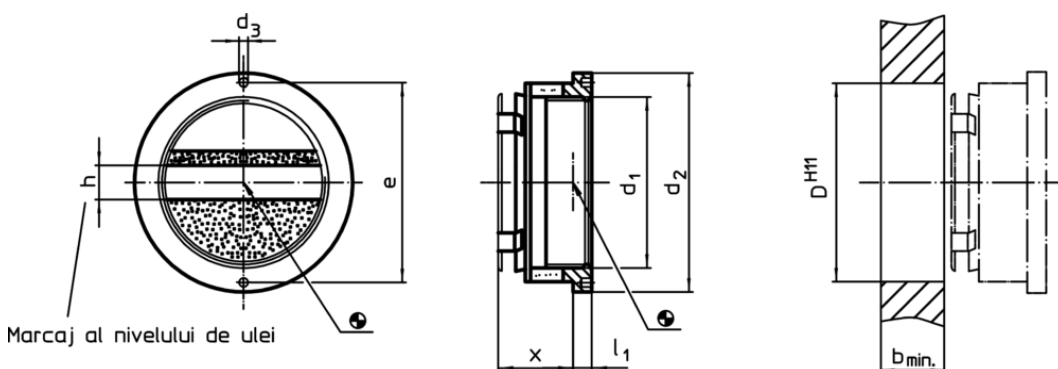

Reflector

- Material plastic, alb

Piuliță inelară

- Aluminiu Al

Indicator de nivel

- Plexiglas PMMA, transparent

Asamblare

Poatefi montat fără filet în gaura ØH11.

Etanșare prin simpla strângere a piuliței de pe inel.

Desen

Informații comandă

Mărimea (verificare vizuală) d ₁	Dimensiuni							Poziție orificiu D H11 [mm]	Temperatură		Greutate [g]	RoHS	REACH	Ref. Nr.
	d ₂	d ₃	x	l ₁	b min.	h	e		min.	max.				
22	35	3	15	4,5	10	6	30	28	-20	70	18	Reclamație RoHS	conține materiale SVHC >0.1% w/w	22860.0122

Accesorii

Mărimea (verificare vizuală) d ₁	Dimensiuni			Greutate [g]	RoHS	REACH	Ref. Nr.
	d	h ₉	e				
22	2,8	30,0	30	30	Reclamație RoHS	conține materiale SVHC	22860.0822

Exemplu de aplicație