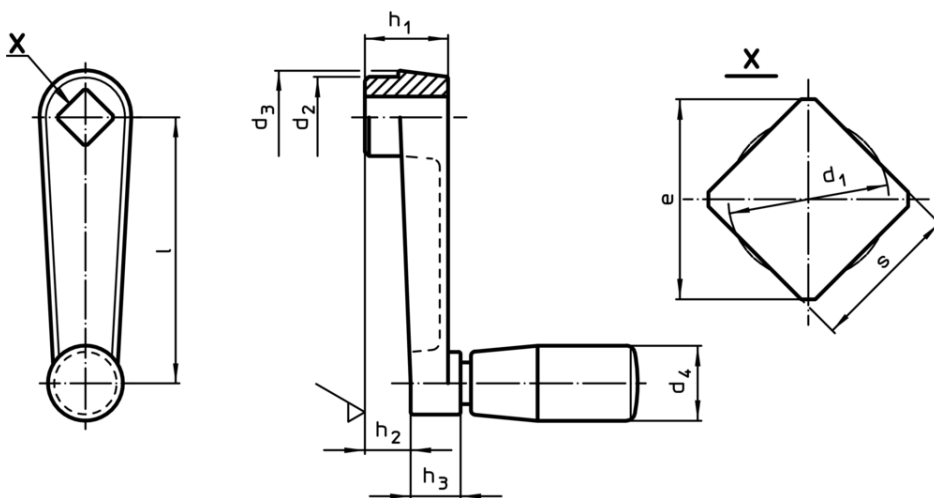

Manivele

24330.0414

Descrierea produsului

Material

Corp mâner
• Aluminiu, plastificat, negru, matt

Mâner cilindric
• Termoplastic PF 31, negru

Mai multe informații

Referințe

Alternativa la maneta DIN 469.

Desen

Informații comandă

Dimensiuni									d ₄	🌡️	📦	RoHS	REACH	Ref. Nr.
l	s	e	d ₁	d ₂	d ₃	h ₁	h ₂	h ₃	Mâner cilindric Ø	max.				
[mm]									EH 24530.	[°C]	[g]			
125	14	18,1	14,7	32	35	34	22	18	26	80	251	Reclamație-RoHS	conține materiale SVHC >0.1% w/w	24330.0414