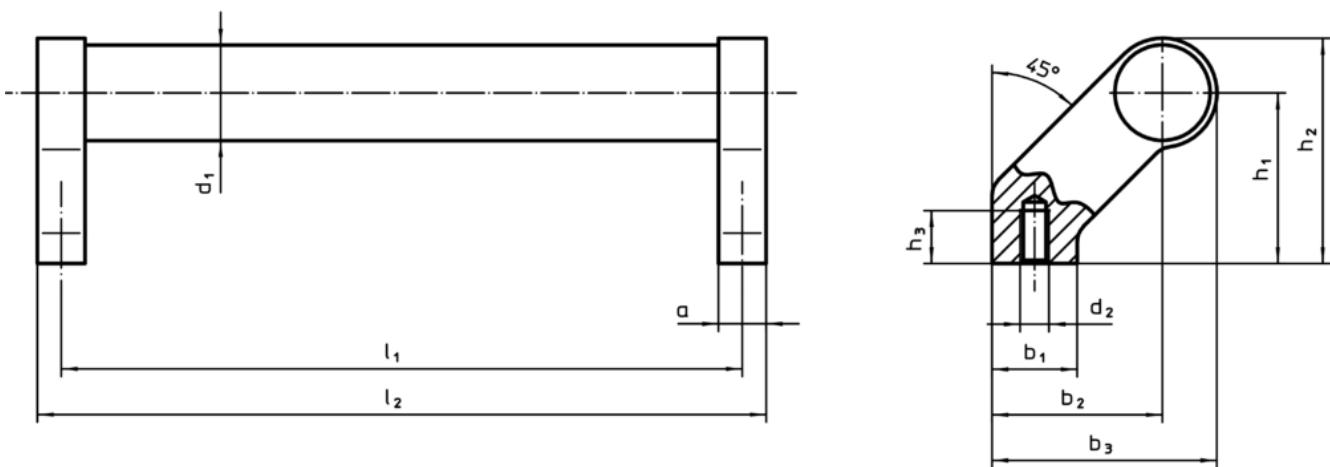

Mânere tubulare 24321.0040

Descrierea produsului

Mânerele tubulare sunt utilizate, de exemplu, pe ușiile utilajelor. Aceste mâner tubulare din aluminiu se caracterizează prin construcția lor ergonomică, robustă și formă modernă. Această versiune este echipată cu picioare unghiulare (picioare).

Material

Capac

- Plastic, gri deschis

Mâner

- Aluminiu, anodizat

Asamblare

Montajul din spate.

Mai multe informații

Note

Variantă specială la cerere.

Desen

Informații comandă

d_1	l_1 $\pm 0,25$	a	b_1	b_2	Dimensiuni [mm]			d_2	h_1	h_2	h_3 min.	l_2	[g]	RoHS	REACH	Ref. Nr.	
argintiu																	
28	250	14	25	50	66	M8	50	66	15	264	455	Reclamație- RoHS	conține materiale SVHC >0.1% w/w			24321.0040	