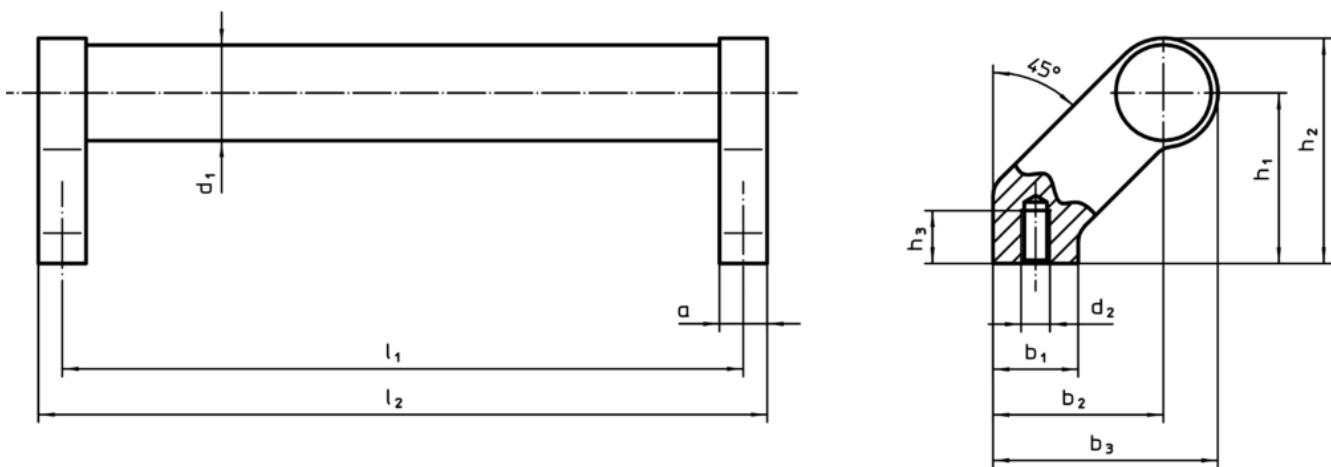

Mânere tubulare

24321.0050

Descrierea produsului

Mânerele tubulare sunt utilizate, de exemplu, pe ușiile utilajelor. Aceste mâner tubulare din aluminiu se caracterizează prin construcția lor ergonomică, robustă și formă modernă. Această versiune este echipată cu picioare unghiulare (picioare).

Material

Capac

- Plastic, gri deschis

Mâner

- Aluminiu, anodizat

Asamblare

Montajul din spate.

Mai multe informații

Note

Variantă specială la cerere.

Desen

Informații comandă

d_1	l_1 $\pm 0,25$	a	b_1	b_2	Dimensiuni [mm]			d_2	h_1	h_2	h_3 min.	l_2	[g]	RoHS	REACH	Ref. Nr.
28	350	14	25	50	66	M8	50	66	15	364	478	Reclamație-RoHS	conține materiale SVHC >0.1% w/w	24321.0050		