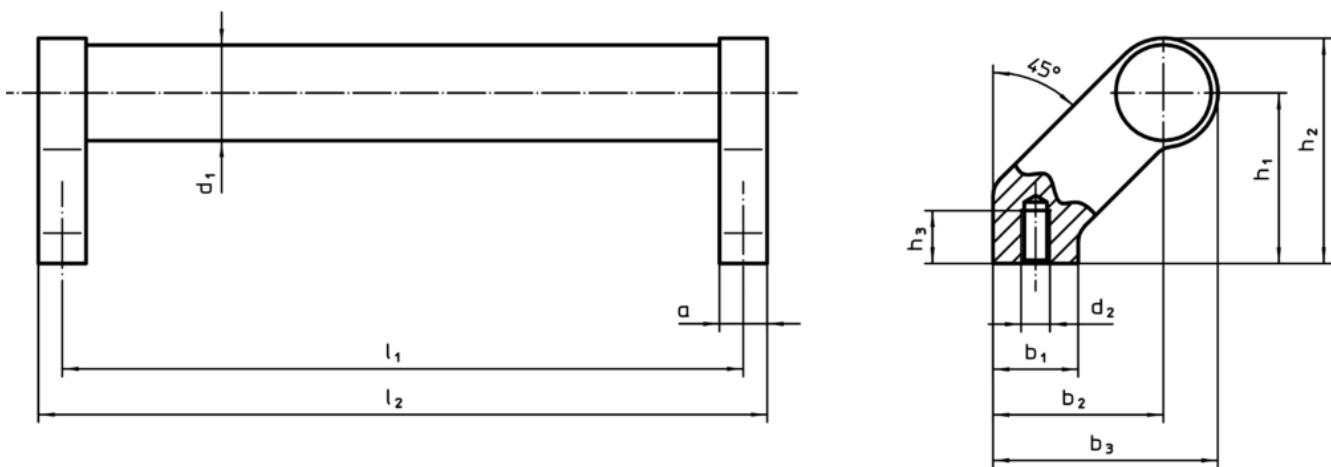

Mânere tubulare

24321.0520

Descrierea produsului

Mânerele tubulare sunt utilizate, de exemplu, pe ușiile utilajelor. Aceste mâner tubulare din aluminiu se caracterizează prin construcția lor ergonomică, robustă și formă modernă. Această versiune este echipată cu picioare unghiulare (picioare).

Material

Capac

- Plastic, gri deschis

Mâner

- Aluminiu, acoperit cu plastic, similar RAL 9005, negru, mat

Asamblare

Montajul din spate.

Mai multe informații

Note

Variantă specială la cerere.

Desen

Informații comandă

d ₁	l ₁ ±0,25	a	b ₁	Dimensiuni				d ₂	h ₁	h ₂	h ₃ min.	l ₂	[g]	RoHS	REACH	Ref. Nr.
				b ₂	b ₃	[mm]										
negru																
20	300	12	24	42	54	M6	42	54	12	312	284	Reclamație-RoHS	conține materiale SVHC >0.1% w/w	24321.0520		