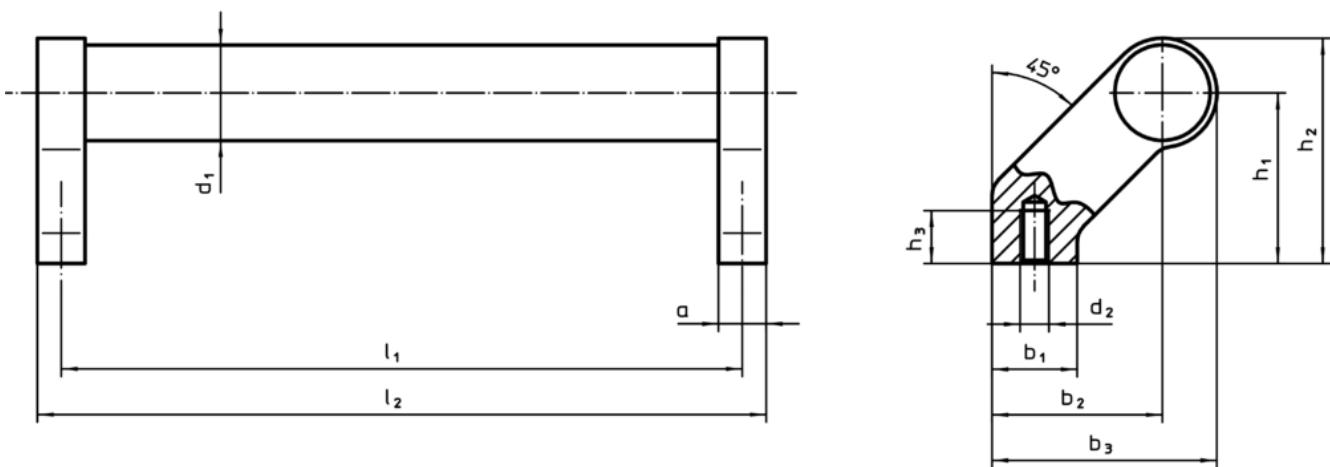

Mânere tubulare 24321.0530

Descrierea produsului

Mânerele tubulare sunt utilizate, de exemplu, pe ușiile utilajelor. Aceste mâner tubulare din aluminiu se caracterizează prin construcția lor ergonomică, robustă și formă modernă. Această versiune este echipată cu picioare unghiulare (picioare).

Material

Capac

- Plastic, gri deschis

Mâner

- Aluminiu, acoperit cu plastic, similar RAL 9005, negru, mat

Asamblare

Montajul din spate.

Mai multe informații

Note

Variantă specială la cerere.

Desen

Informații comandă

d ₁	l ₁ ±0,25	a	b ₁	Dimensiuni				d ₂	h ₁	h ₂	h ₃ min.	l ₂	[g]	RoHS	REACH	Ref. Nr.
				b ₂	b ₃	[mm]										
negru																
20	400	12	24	42	54	M6	42	54	12	412	311	Reclamație-RoHS	conține materiale SVHC >0.1% w/w	24321.0530		