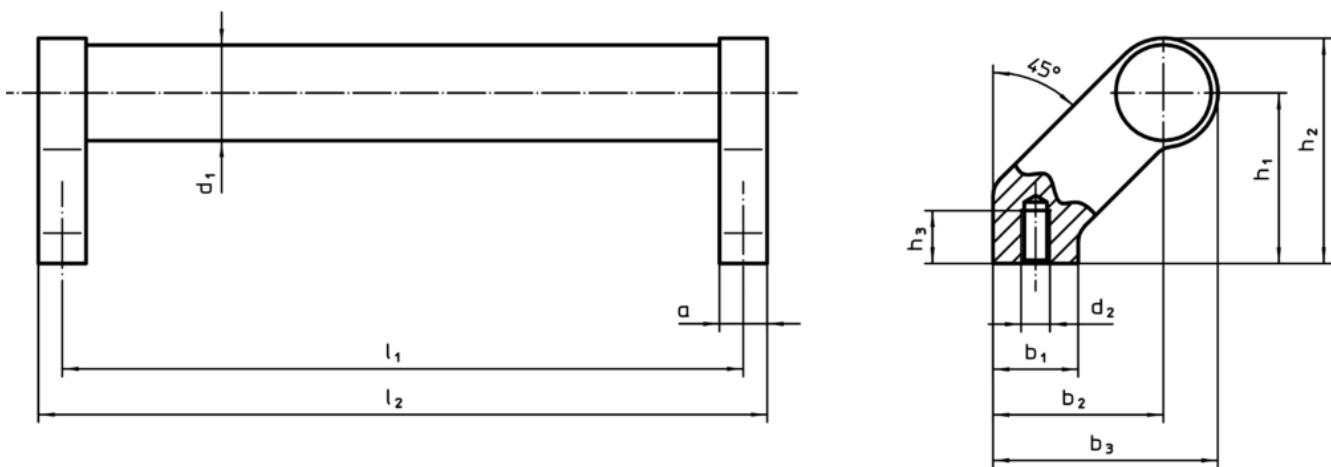

Mânere tubulare

24321.0550

Descrierea produsului

Mânerele tubulare sunt utilizate, de exemplu, pe ușiile utilajelor. Aceste mâner tubulare din aluminiu se caracterizează prin construcția lor ergonomică, robustă și formă modernă. Această versiune este echipată cu picioare unghiulare (picioare).

Material

Capac

- Plastic, gri deschis

Mâner

- Aluminiu, acoperit cu plastic, similar RAL 9005, negru, mat

Asamblare

Montajul din spate.

Mai multe informații

Note

Variantă specială la cerere.

Desen

Informații comandă

d ₁	l ₁ ±0,25	a	b ₁	Dimensiuni							[g]	RoHS	REACH	Ref. Nr.
				b ₂	b ₃	d ₂	h ₁	h ₂	h ₃ min.	l ₂				
negru														
28	350	14	25	50	66	M8	50	66	15	364	495	Reclamație-RoHS	conține materiale SVHC >0.1% w/w	24321.0550