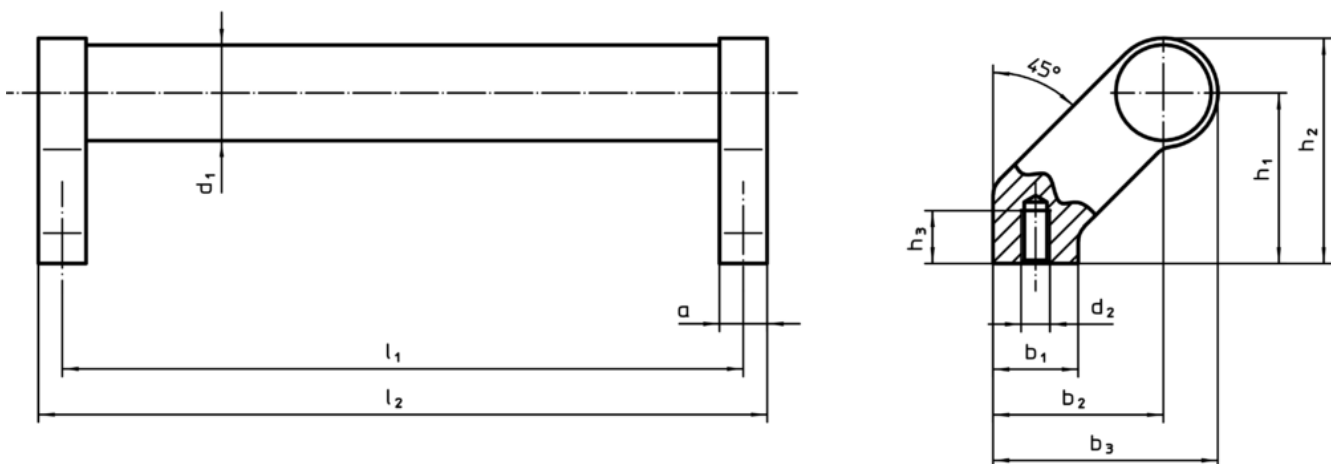

Mânere tubulare 24321.0565

Descrierea produsului

Mânerele tubulare sunt utilizate, de exemplu, pe ușiile utilajelor. Aceste mâner tubulare din aluminiu se caracterizează prin construcția lor ergonomică, robustă și formă modernă. Această versiune este echipată cu picioare unghiulare (picioare).

Material

Capac

- Plastic, gri deschis

Mâner

- Aluminiu, acoperit cu plastic, similar RAL 9005, negru, mat

Asamblare

Montajul din spate.

Mai multe informații

Note

Variantă specială la cerere.

Desen

Informații comandă

d ₁	l ₁ ±0,25	a	b ₁	Dimensiuni							[g]	RoHS	REACH	Ref. Nr.
				b ₂	b ₃	d ₂	h ₁	h ₂	h ₃ min.	l ₂				
negru														
28	600	14	25	50	66	M8	50	66	15	614	570	Reclamație- RoHS	conține materiale SVHC >0.1% w/w	24321.0565