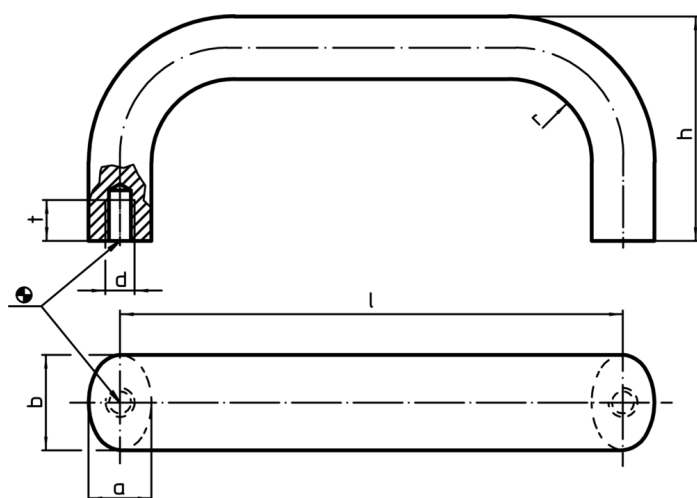

Material

Mâner

- Aluminiu cu acoperire de plastic, negru similar RAL 9005

Asamblare

Montajul din spate.

Desen

Informații comandă

b	l ±0,25	a	Dimensiuni				[g]	RoHS	REACH	Ref. Nr.
			d	h	r	t				
aluminu, negru										
20	112	13	M6	49	13	10	98	Reclamație- RoHS	nu conține materiale SVHC	24300.0310