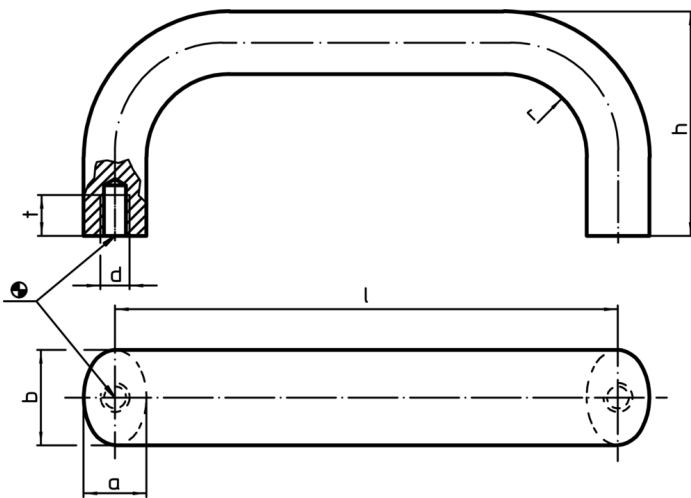

Material

Mâner

- Aluminiu cu acoperire de plastic, negru similar RAL 9005

Asamblare

Montajul din spate.

Desen

Informații comandă

b	l ±0,25	Dimensiuni					[g]	RoHS	REACH	Ref. Nr.
		a	d	h	r	t				
aluminu, negru										
20	117	13	M6	49	13	10	100	Reclamație- RoHS	nu conține materiale SVHC	24300.0312