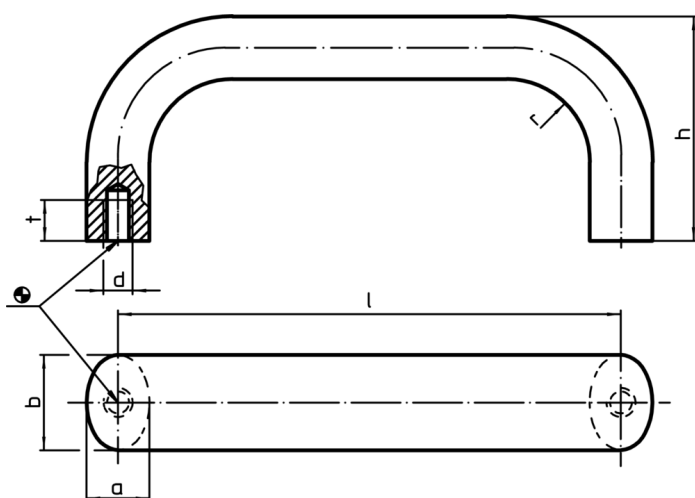

Material

Mâner

- Aluminiu cu acoperire de plastic, negru similar RAL 9005

Asamblare

Montajul din spate.

Desen

Informații comandă

b	l ±0,25	a	Dimensiuni				[g]	RoHS	REACH	Ref. Nr.
			d	h	r	t				
aluminiu, negru										
26	112	17	M8	55	17	12	167	Reclamație- RoHS	nu conține materiale SVHC	24300.0340