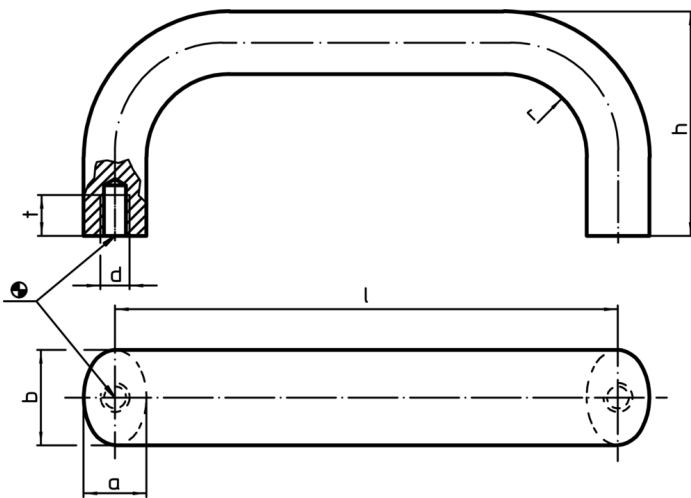

Material

Mâner

- Aluminiu cu acoperire de plastic, negru similar RAL 9005

Asamblare

Montajul din spate.

Desen

Informații comandă

b	l ±0,25	Dimensiuni					[g]	RoHS	REACH	Ref. Nr.
		a	d	h	r	t				
aluminu, negru										
26	117	17	M8	55	17	12	166	Reclamație- RoHS	nu conține materiale SVHC	24300.0342