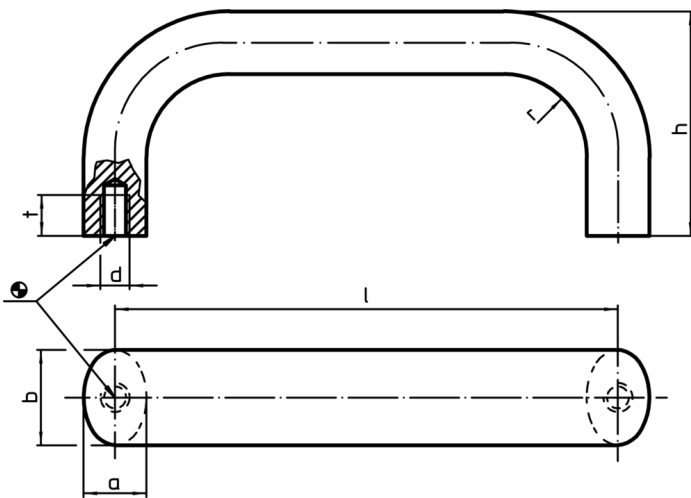

Material

Mâner

- Aluminiu cu acoperire de plastic, negru similar RAL 9005

Asamblare

Montajul din spate.

Desen

Informații comandă

b	l ±0,25	Dimensiuni					[g]	RoHS	REACH	Ref. Nr.
		a	d	h	r	t				
aluminiu, negru										
26	120	17	M8	55	17	12	160	Reclamație- RoHS	nu conține materiale SVHC	24300.0344