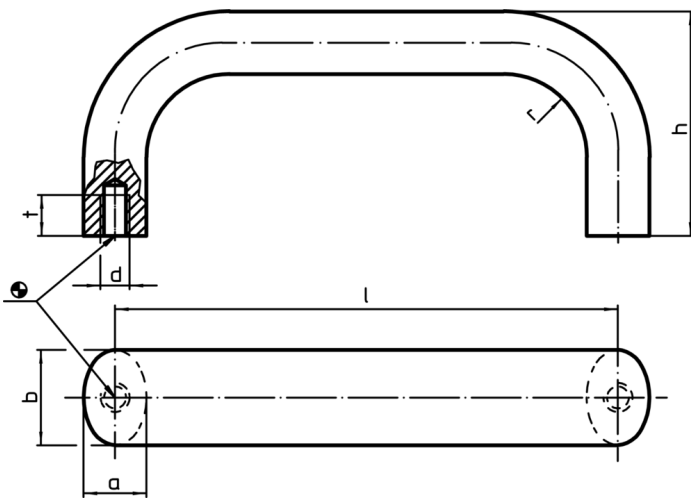

Material

Mâner

- Aluminiu cu acoperire de plastic, negru similar RAL 9005

Asamblare

Montajul din spate.

Desen

Informații comandă

b	l ±0,25	Dimensiuni					[g]	RoHS	REACH	Ref. Nr.
		a	d	h	r	t				
aluminiu, negru										
26	128	17	M8	55	17	12	181	Reclamație- RoHS	nu conține materiale SVHC	24300.0350