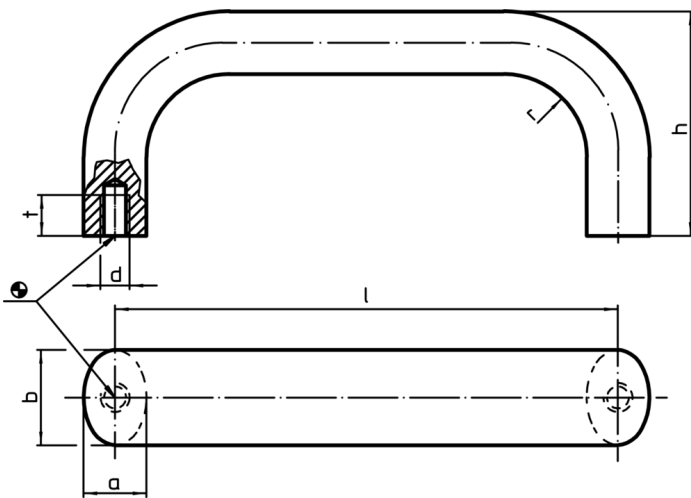

Material

Mâner

- Aluminiu cu acoperire de plastic, negru similar RAL 9005

Asamblare

Montajul din spate.

Desen

Informații comandă

b	l ±0,25	Dimensiuni					[g]	RoHS	REACH	Ref. Nr.
		a	d	h	r	t				
aluminiu, negru										
26	160	17	M8	57	17	12	217	Reclamație- RoHS	nu conține materiale SVHC	24300.0360