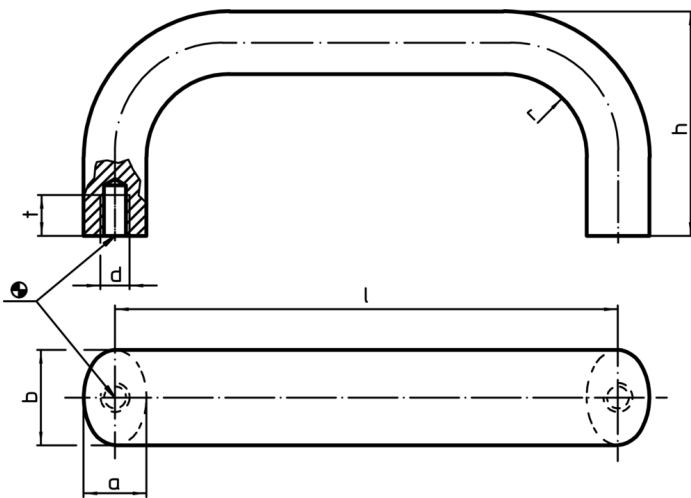

### Material

### Informații comandă

b	l ±0,25	Dimensiuni					[g]	RoHS	REACH	Ref. Nr.
		a	d	h	r	t				
aluminiu, negru										
26	179	17	M8	57	17	12	234	Reclamație- RoHS	nu conține materiale SVHC	24300.0362