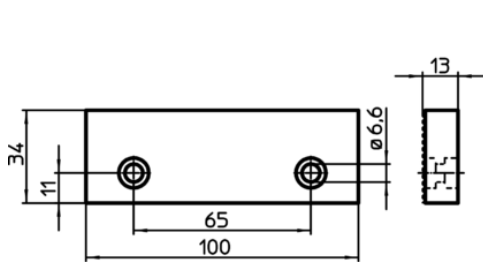

Desen

Figura 1

Figura 2

Figura 3

Figura 4

Informații comandă

Mărime nominală [mm]	 [g]	RoHS	REACH	Ref. Nr.
100	333	Reclamație- RoHS	nu conține materiale SVHC	23231.0020