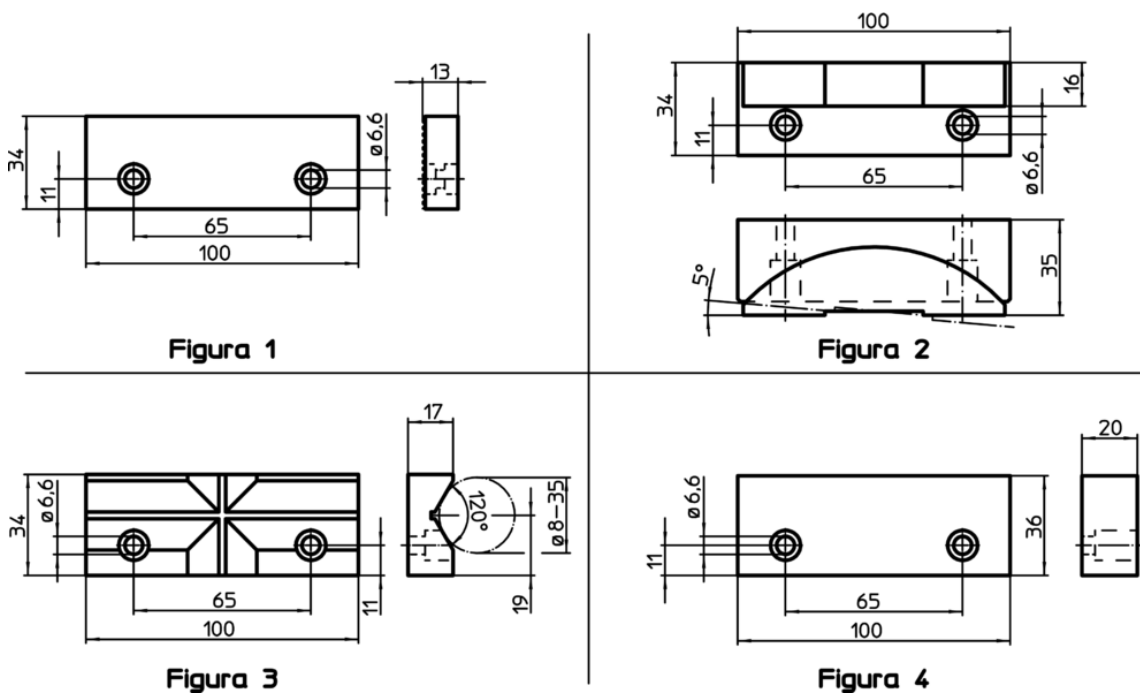

Fălci standard • pentru menghine

23231.0022

Descrierea produsului

Material

- Falcă**
- Oțel tratat termic

Mai multe informații

Note

Se livrează împreună cu șuruburile de strângere.

Desen

Informații comandă

Mărime nominală [mm]	[g]	RoHS	REACH	Ref. Nr.
100	372	Reclamație- RoHS	nu conține materiale SVHC	23231.0022