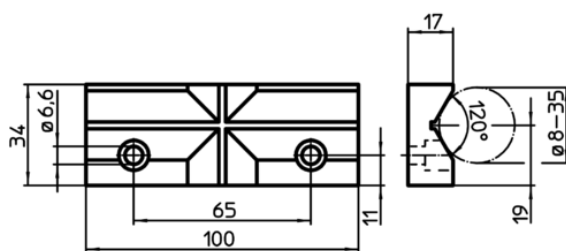

### Desen

Figura 1

Figura 2

Figura 3

Figura 4

### Informații comandă

Mărime nominală [mm]	 [g]	RoHS	REACH	Ref. Nr.
falcă, moale din oțel călit – figura 4				
100	554	Reclamație- RoHS	nu conține materiale SVHC	23231.0023