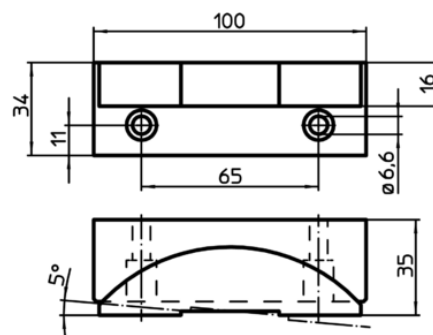

### Desen

Figura 1

Figura 2

Figura 3

Figura 4

### Informații comandă

Mărime nominală [mm]	 [g]	RoHS	REACH	Ref. Nr.
falcă, moale din oțel călit – figura 4				
100	554	Reclamație- RoHS	nu conține materiale SVHC	23231.0023