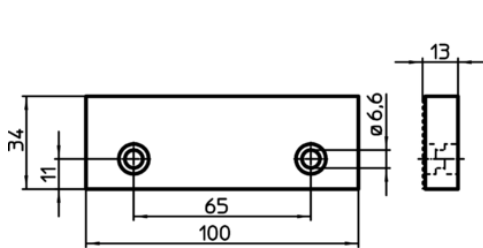

### Desen

Figura 1

Figura 2

Figura 3

Figura 4

### Informații comandă

Mărime nominală [mm]	 [g]	RoHS	REACH	Ref. Nr.
falcă, moale din oțel călit – figura 4				
100	554	Reclamație- RoHS	nu conține materiale SVHC	23231.0023