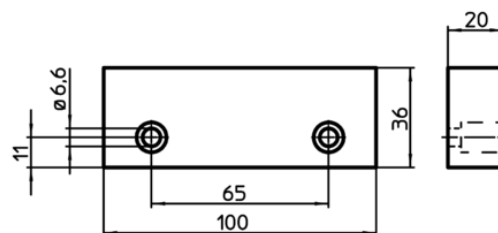

### Desen

Figura 1

Figura 2

Figura 3

Figura 4

### Informații comandă

Mărime nominală [mm]	 [g]	RoHS	REACH	Ref. Nr.
falcă, moale din oțel călit – figura 4				
100	554	Reclamație- RoHS	nu conține materiale SVHC	23231.0023